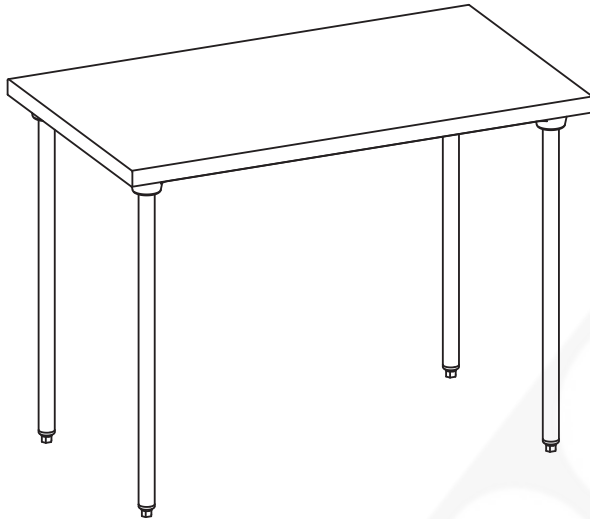

TABLES CHR

Caractéristiques générales :

- Construction en acier inoxydable alimentaire.
- Plan de travail épaisseur 12/10e mm doublé par panneau stratifié hydrofuge, et renforcé par un cadre en profilé alu.
- Dossieret hauteur 100 mm.
- Piètement en tube en acier inoxydable alimentaire, Ø38 mm avec vérins réglables.
- Généralisation des plis écrasés sur le plan de travail, le dossieret, l'étagère.
- Montage très rapide par emboîtement autobloquant.
- Livraison à plat sous carton.

Option : tiroir à façade en acier inoxydable alimentaire + bac polypropylène, réf. 503 520

Longueurs (en mm)	centrales	poids (en kg)	à dossieret	poids (en kg)
1000	503 202	20,5	503 222	20,9
1200	503 203	25,4	503 223	25,8
1400	503 204	27,3	503 224	27,8
1600	503 206	29,3	503 226	29,9
1800	503 207	31,6	503 227	32,2
2000	503 209	34,3	503 229	35

Table avec étagère :

- Étagère à bords tombés de 40 mm.

Longueurs (en mm)	centrale avec étagère	poids (en kg)	à dossieret avec étagère	poids (en kg)
1000	503 242	25	503 262	25,3
1200	503 243	30,7	503 263	31,2
1400	503 244	33,6	503 264	34,2
1600	503 246	36,5	503 266	37,1
1800	503 247	39,7	503 267	40,4
2000	503 249	43,3	503 269	44

Table du chef à dossieret :

- Bac embouti 400 x 400 x 250 mm disposé à gauche, avec bonde et tube surverse.
- Robinetterie mélangeuse réf. 230 300

		Longueurs (en mm)	à dossieret	poids (en kg)	à dossieret avec étagère	poids (en kg)
sans robinet	bac à gauche	1200	503 283	28,2	503 303	33,6
		1400	503 284	30,2	503 304	36,5
		1600	503 286	32,2	503 306	39,5
	bac à droite	1200	503 323	28,2	503 343	33,6
		1400	503 324	30,2	503 344	36,5
		1600	503 326	32,2	503 346	39,5
avec robinet	bac à gauche	1200	503 293	29,3	503 313	34,9
		1400	503 294	31,4	503 314	37,8
		1600	503 296	33,4	503 316	40,8
	bac à droite	1200	503 333	29,3	503 353	34,9
		1400	503 334	31,4	503 354	37,8
		1600	503 336	33,4	503 356	40,8