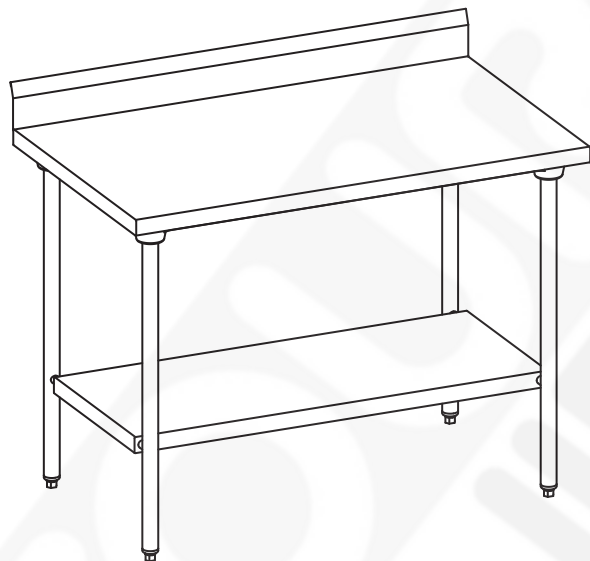

TABLES CHR

Caractéristiques générales :

- Construction en acier inoxydable alimentaire.
- Plan de travail épaisseur 12/10e mm doublé par panneau stratifié hydrofuge, et renforcé par un cadre en profilé alu.
- Dossieret hauteur 100 mm.
- Piètement en tube en acier inoxydable alimentaire, Ø38 mm avec vérins réglables.
- Généralisation des plis écrasés sur le plan de travail, le dossieret, l'étagère.
- Montage très rapide par emboîtement autobloquant.
- Livraison à plat sous carton.

Option : tiroir à façade en acier inoxydable alimentaire + bac polypropylène, réf. 503 520

Longueurs (en mm)	centrales	poids (en kg)	à dossieret	poids (en kg)
1000	503 202	20,5	503 222	20,9
1200	503 203	25,4	503 223	25,8
1400	503 204	27,3	503 224	27,8
1600	503 206	29,3	503 226	29,9
1800	503 207	31,6	503 227	32,2
2000	503 209	34,3	503 229	35

Table avec étagère :

- Étagère à bords tombés de 40 mm.

Longueurs (en mm)	centrale avec étagère	poids (en kg)	à dossieret avec étagère	poids (en kg)
1000	503 242	25	503 262	25,3
1200	503 243	30,7	503 263	31,2
1400	503 244	33,6	503 264	34,2
1600	503 246	36,5	503 266	37,1
1800	503 247	39,7	503 267	40,4
2000	503 249	43,3	503 269	44

Table du chef à dossieret :

- Bac embouti 400 x 400 x 250 mm disposé à gauche, avec bonde et tube surverse.
- Robinetterie mélangeuse réf. 230 300

		Longueurs (en mm)	à dossieret	poids (en kg)	à dossieret avec étagère	poids (en kg)
sans robinet	bac à gauche	1200	503 283	28,2	503 303	33,6
		1400	503 284	30,2	503 304	36,5
		1600	503 286	32,2	503 306	39,5
	bac à droite	1200	503 323	28,2	503 343	33,6
		1400	503 324	30,2	503 344	36,5
		1600	503 326	32,2	503 346	39,5
avec robinet	bac à gauche	1200	503 293	29,3	503 313	34,9
		1400	503 294	31,4	503 314	37,8
		1600	503 296	33,4	503 316	40,8
	bac à droite	1200	503 333	29,3	503 353	34,9
		1400	503 334	31,4	503 354	37,8
		1600	503 336	33,4	503 356	40,8