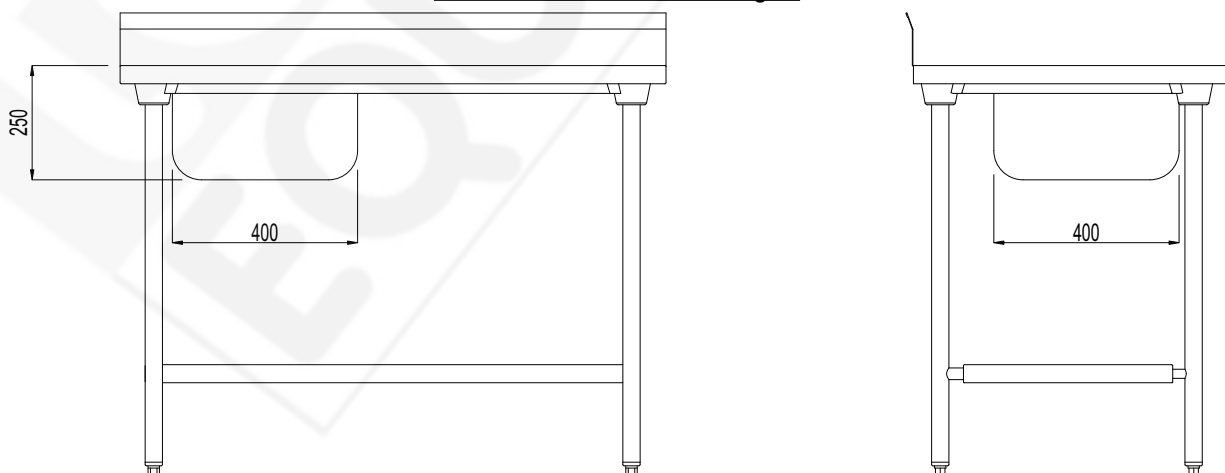

TABLES CHR

Caractéristiques générales :

- Construction en acier inoxydable alimentaire.
- Plan de travail épaisseur 12/10e mm doublé par panneau stratifié hydrofuge, et renforcé par un cadre en profilé alu.
- Dossieret hauteur 100 mm.
- Piètement en tube en acier inoxydable alimentaire, Ø38 mm avec vérins réglables.
- Généralisation des plis écrasés sur le plan de travail, le dossieret, l'étagère.
- Montage très rapide par emboîtement autobloquant.
- Livraison à plat sous carton.

Table avec étagère :

- Étagère à bords tombés de 40 mm.

Longueurs (en mm)	centrale avec étagère	poids (en kg)	à dossieret avec étagère	poids (en kg)
1000	503 242	25	503 262	25,3
1200	503 243	30,7	503 263	31,2
1400	503 244	33,6	503 264	34,2
1600	503 246	36,5	503 266	37,1
1800	503 247	39,7	503 267	40,4
2000	503 249	43,3	503 269	44

Table du chef à dossieret :

- Bac embouti 400 x 400 x 250 mm disposé à gauche, avec bonde et tube surverse.
- Robinetterie mélangeuse réf. 230 300

		Longueurs (en mm)	à dossieret	poids (en kg)	à dossieret avec étagère	poids (en kg)
sans robinet	bac à gauche	1200	503 283	28,2	503 303	33,6
		1400	503 284	30,2	503 304	36,5
		1600	503 286	32,2	503 306	39,5
	bac à droite	1200	503 323	28,2	503 343	33,6
		1400	503 324	30,2	503 344	36,5
		1600	503 326	32,2	503 346	39,5
avec robinet	bac à gauche	1200	503 293	29,3	503 313	34,9
		1400	503 294	31,4	503 314	37,8
		1600	503 296	33,4	503 316	40,8
	bac à droite	1200	503 333	29,3	503 353	34,9
		1400	503 334	31,4	503 354	37,8
		1600	503 336	33,4	503 356	40,8

Table CHR centrale

Table CHR à dossieret avec étagère

Table du chef à dossieret avec étagère