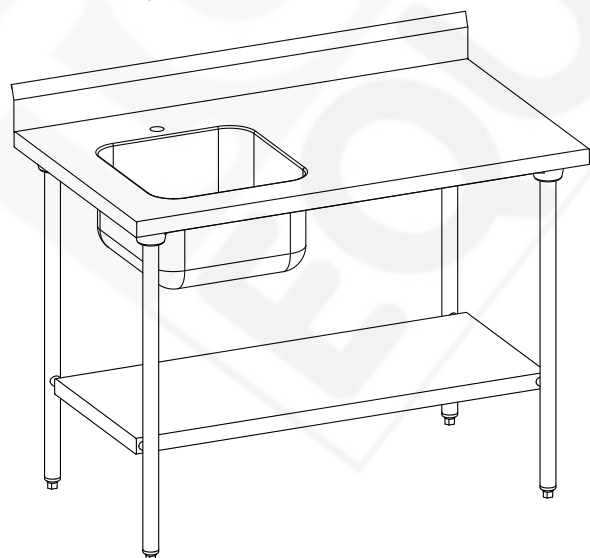

TABLES CHR

Caractéristiques générales :

- Construction en acier inoxydable alimentaire.
- Plan de travail épaisseur 12/10e mm doublé par panneau stratifié hydrofuge, et renforcé par un cadre en profilé alu.
- Dossieret hauteur 100 mm.
- Piètement en tube en acier inoxydable alimentaire, Ø38 mm avec vérins réglables.
- Généralisation des plis écrasés sur le plan de travail, le dossieret, l'étagère.
- Montage très rapide par emboîtement autobloquant.
- Livraison à plat sous carton.

Table avec étagère :

- Étagère à bords tombés de 40 mm.

Longueurs (en mm)	centrale avec étagère	poids (en kg)	à dossieret avec étagère	poids (en kg)
1000	503 242	25	503 262	25,3
1200	503 243	30,7	503 263	31,2
1400	503 244	33,6	503 264	34,2
1600	503 246	36,5	503 266	37,1
1800	503 247	39,7	503 267	40,4
2000	503 249	43,3	503 269	44

Table du chef à dossieret :

- Bac embouti 400 x 400 x 250 mm disposé à gauche, avec bonde et tube surverse.
- Robinetterie mélangeuse réf. 230 300

		Longueurs (en mm)	à dossieret	poids (en kg)	à dossieret avec étagère	poids (en kg)
sans robinet	bac à gauche	1200	503 283	28,2	503 303	33,6
		1400	503 284	30,2	503 304	36,5
		1600	503 286	32,2	503 306	39,5
	bac à droite	1200	503 323	28,2	503 343	33,6
		1400	503 324	30,2	503 344	36,5
		1600	503 326	32,2	503 346	39,5
avec robinet	bac à gauche	1200	503 293	29,3	503 313	34,9
		1400	503 294	31,4	503 314	37,8
		1600	503 296	33,4	503 316	40,8
	bac à droite	1200	503 333	29,3	503 353	34,9
		1400	503 334	31,4	503 354	37,8
		1600	503 336	33,4	503 356	40,8

Table CHR centrale

Table CHR à dossieret avec étagère

Table du chef à dossieret avec étagère