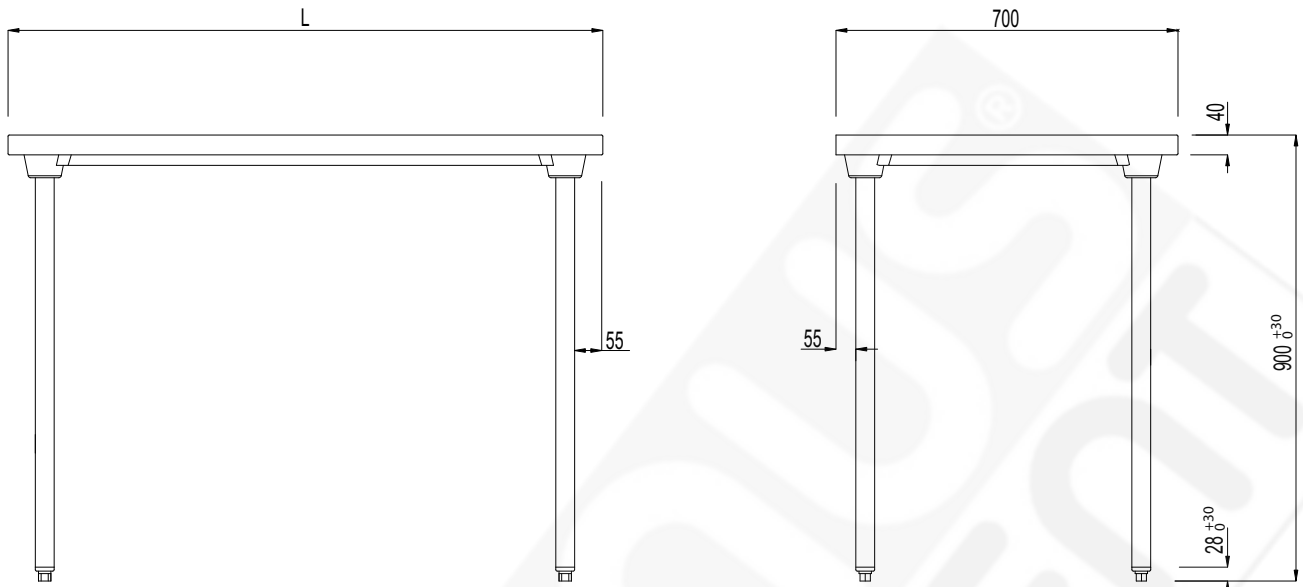

TABLES CHR

Caractéristiques générales :

- Construction en acier inoxydable alimentaire.
- Plan de travail épaisseur 12/10e mm doublé par panneau stratifié hydrofuge, et renforcé par un cadre en profilé alu.
- Dossieret hauteur 100 mm.
- Piètement en tube en acier inoxydable alimentaire, Ø38 mm avec vérins réglables.
- Généralisation des plis écrasés sur le plan de travail, le dossieret, l'étagère.
- Montage très rapide par emboîtement autobloquant.
- Livraison à plat sous carton.

Table avec étagère :

- Étagère à bords tombés de 40 mm.

Longueurs (en mm)	centrale avec étagère	poids (en kg)	à dossieret avec étagère	poids (en kg)
1000	503 242	25	503 262	25,3
1200	503 243	30,7	503 263	31,2
1400	503 244	33,6	503 264	34,2
1600	503 246	36,5	503 266	37,1
1800	503 247	39,7	503 267	40,4
2000	503 249	43,3	503 269	44

Table du chef à dossieret :

- Bac embouti 400 x 400 x 250 mm disposé à gauche, avec bonde et tube surverse.
- Robinetterie mélangeuse réf. 230 300

		Longueurs (en mm)	à dossieret	poids (en kg)	à dossieret avec étagère	poids (en kg)
sans robinet	bac à gauche	1200	503 283	28,2	503 303	33,6
		1400	503 284	30,2	503 304	36,5
		1600	503 286	32,2	503 306	39,5
	bac à droite	1200	503 323	28,2	503 343	33,6
		1400	503 324	30,2	503 344	36,5
		1600	503 326	32,2	503 346	39,5
avec robinet	bac à gauche	1200	503 293	29,3	503 313	34,9
		1400	503 294	31,4	503 314	37,8
		1600	503 296	33,4	503 316	40,8
	bac à droite	1200	503 333	29,3	503 353	34,9
		1400	503 334	31,4	503 354	37,8
		1600	503 336	33,4	503 356	40,8

Table CHR centrale

Table CHR à dossieret avec étagère

Table du chef à dossieret avec étagère