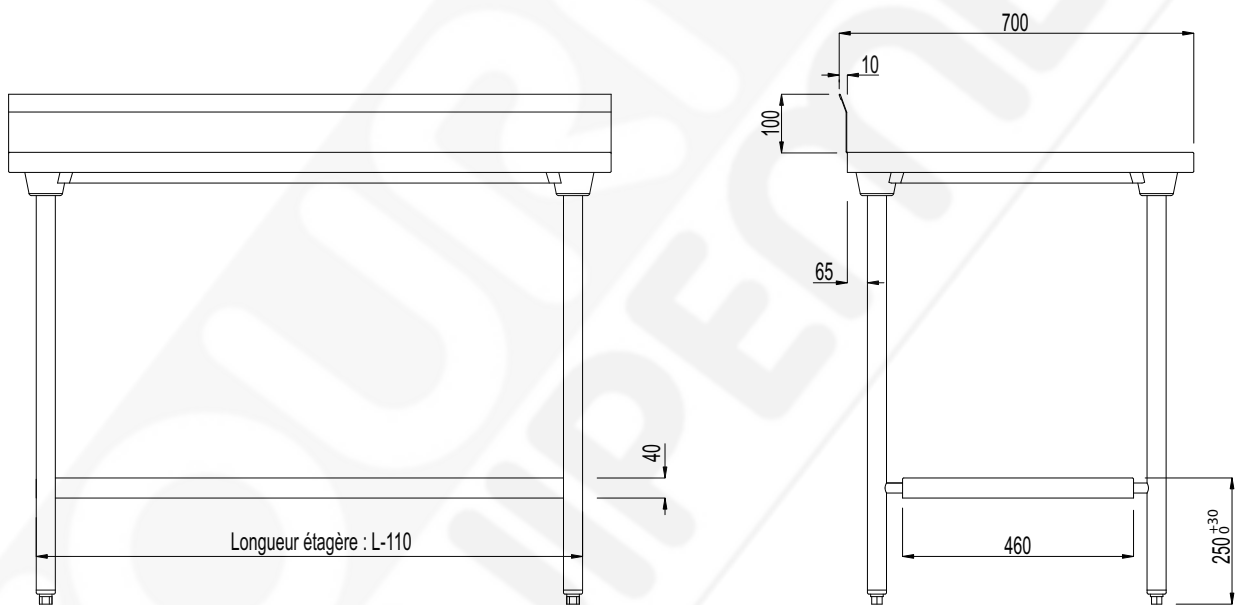

TABLES CHR

Caractéristiques générales :

- Construction en acier inoxydable alimentaire.
- Plan de travail épaisseur 12/10e mm doublé par panneau stratifié hydrofuge, et renforcé par un cadre en profilé alu.
- Dossieret hauteur 100 mm.
- Piètement en tube en acier inoxydable alimentaire, Ø38 mm avec vérins réglables.
- Généralisation des plis écrasés sur le plan de travail, le dossieret, l'étagère.
- Montage très rapide par emboîtement autobloquant.
- Livraison à plat sous carton.

Table avec étagère :

- Étagère à bords tombés de 40 mm.

Longueurs (en mm)	centrale avec étagère	poids (en kg)	à dossieret avec étagère	poids (en kg)
1000	503 242	25	503 262	25,3
1200	503 243	30,7	503 263	31,2
1400	503 244	33,6	503 264	34,2
1600	503 246	36,5	503 266	37,1
1800	503 247	39,7	503 267	40,4
2000	503 249	43,3	503 269	44

Table du chef à dossieret :

- Bac embouti 400 x 400 x 250 mm disposé à gauche, avec bonde et tube surverse.
- Robinetterie mélangeuse réf. 230 300

		Longueurs (en mm)	à dossieret	poids (en kg)	à dossieret avec étagère	poids (en kg)
sans robinet	bac à gauche	1200	503 283	28,2	503 303	33,6
		1400	503 284	30,2	503 304	36,5
		1600	503 286	32,2	503 306	39,5
	bac à droite	1200	503 323	28,2	503 343	33,6
		1400	503 324	30,2	503 344	36,5
		1600	503 326	32,2	503 346	39,5
avec robinet	bac à gauche	1200	503 293	29,3	503 313	34,9
		1400	503 294	31,4	503 314	37,8
		1600	503 296	33,4	503 316	40,8
	bac à droite	1200	503 333	29,3	503 353	34,9
		1400	503 334	31,4	503 354	37,8
		1600	503 336	33,4	503 356	40,8

Table CHR centrale

Table CHR à dossieret avec étagère

Table du chef à dossieret avec étagère