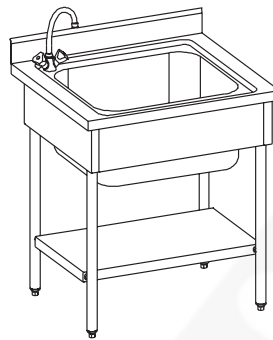

plonge 2 bacs
400 x 500 mm
avec égouttoir à droite, avec étagère

plonge 1 bacs 600 x 500 mm avec étagère

plonge 1 bacs 600 x 500 mm
avec égouttoir à droite

plonge 2 bacs
600 x 500 mm sans
égouttoir, avec étagère

plonge 2 bacs 600 x 500 mm avec égouttoir à droite, avec étagère

CARACTERISTIQUES:

Construction en acier inoxydable alimentaire.
Hauteur 900 mm avec bandeau avant hauteur 40 mm et dossier plié hauteur 100 mm.
Bacs 400 x 500 profondeur 300 mm ou bacs 600 x 500 profondeur 320 mm.
Habillage sur 3 faces.
Piètement en tube en acier inoxydable alimentaire Ø 38 mm avec vérins réglables, en retrait à l'arrière de 80 mm.

Egouttoir nervuré penté, bords anti-ruissellement. Bacs et égouttoirs insonorisés.

Etagère à bords droits en acier inoxydable alimentaire
Au choix : avec ou sans robinet mélangeur (robinet mélangeur, débit 30 litres/minute, réf. 230 300).

Trou Ø33 mm (obturé) pour robinetterie.

Livraison à plat sous carton, avec tube surverse, siphon.

Désignation	Dim. l x L hors tout (mm)		sans robinet	Poids (en kg)	avec robinet réf.230300	Poids (en kg)
2 bacs 400 x 500 mm avec égouttoir à droite	700 x 1600	sans étagère	503 601	40,3	503 611	41,5
		avec étagère	503 621	47,3	503 631	48,5
1 bac 600 x 500 mm sans égouttoir	700 x 800	sans étagère	503 602	24,3	503 612	25,5
		avec étagère	503 622	27,9	503 632	29,1
1 bac 600 x 500 mm avec égouttoir à droite	700 x 1400	sans étagère	503 603	30,3	503 613	31,6
		avec étagère	503 623	36,5	503 633	37,8
1 bac 600 x 500 mm avec égouttoir à gauche	700 x 1400	sans étagère	503 609	30,3	503 619	31,6
		avec étagère	503 629	36,5	503 639	37,8
2 bacs 600 x 500 mm sans égouttoir	700 x 1400	sans étagère	503 606	35,3	503 616	36,6
		avec étagère	503 626	41,5	503 636	42,8
2 bacs 600 x 500 mm avec égouttoir à droite	700 x 1900	sans étagère	503 607	42,3	503 617	43,5
		avec étagère	503 627	50,6	503 637	51,8
2 bacs 600 x 500 mm avec égouttoir à gauche	700 x 1900	sans étagère	503 608	42,3	503 618	43,5
		avec étagère	503 628	50,6	503 638	51,8