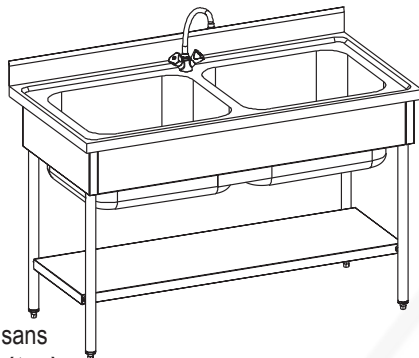

plonge 2 bacs
400 x 500 mm
avec égouttoir à droite, avec étagère

plonge 1 bacs 600 x 500 mm avec étagère

plonge 1 bacs 600 x 500 mm
avec égouttoir à droite

plonge 2 bacs
600 x 500 mm sans
égouttoir, avec étagère

plonge 2 bacs 600 x 500 mm avec égouttoir à droite, avec étagère

CARACTERISTIQUES:

Construction en acier inoxydable alimentaire.
Hauteur 900 mm avec bandeau avant hauteur 40 mm et dossier plié hauteur 100 mm.
Bacs 400 x 500 profondeur 300 mm ou bacs 600 x 500 profondeur 320 mm.
Habillage sur 3 faces.
Piètement en tube en acier inoxydable alimentaire Ø 38 mm avec vérins réglables, en retrait à l'arrière de 80 mm.

Egouttoir nervuré penté, bords anti-ruissellement. Bacs et égouttoirs insonorisés.

Etagère à bords droits en acier inoxydable alimentaire
Au choix : avec ou sans robinet mélangeur (robinet mélangeur, débit 30 litres/minute, réf. 230 300).

Trou Ø33 mm (obturé) pour robinetterie.

Livraison à plat sous carton, avec tube surverse, siphon.

Désignation	Dim. l x L hors tout (mm)		sans robinet	Poids (en kg)	avec robinet réf.230300	Poids (en kg)
2 bacs 400 x 500 mm avec égouttoir à droite	700 x 1600	sans étagère	503 601	40,3	503 611	41,5
		avec étagère	503 621	47,3	503 631	48,5
1 bac 600 x 500 mm sans égouttoir	700 x 800	sans étagère	503 602	24,3	503 612	25,5
		avec étagère	503 622	27,9	503 632	29,1
1 bac 600 x 500 mm avec égouttoir à droite	700 x 1400	sans étagère	503 603	30,3	503 613	31,6
		avec étagère	503 623	36,5	503 633	37,8
1 bac 600 x 500 mm avec égouttoir à gauche	700 x 1400	sans étagère	503 609	30,3	503 619	31,6
		avec étagère	503 629	36,5	503 639	37,8
2 bacs 600 x 500 mm sans égouttoir	700 x 1400	sans étagère	503 606	35,3	503 616	36,6
		avec étagère	503 626	41,5	503 636	42,8
2 bacs 600 x 500 mm avec égouttoir à droite	700 x 1900	sans étagère	503 607	42,3	503 617	43,5
		avec étagère	503 627	50,6	503 637	51,8
2 bacs 600 x 500 mm avec égouttoir à gauche	700 x 1900	sans étagère	503 608	42,3	503 618	43,5
		avec étagère	503 628	50,6	503 638	51,8