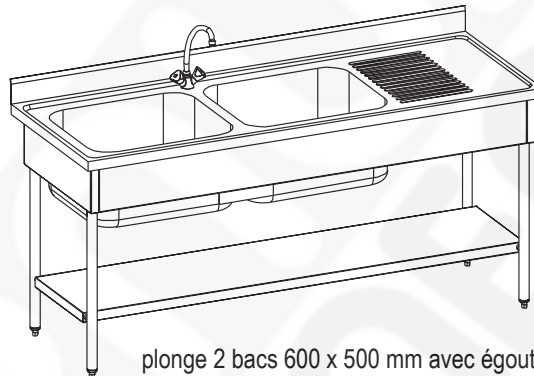

plonge 2 bacs
400 x 500 mm
avec égouttoir à droite, avec étagère

plonge 1 bacs 600 x 500 mm avec étagère

plonge 1 bacs 600 x 500 mm
avec égouttoir à droite

plonge 2 bacs
600 x 500 mm sans
égouttoir, avec étagère

plonge 2 bacs 600 x 500 mm avec égouttoir à droite, avec étagère

CARACTERISTIQUES:

Construction en acier inoxydable alimentaire.
Hauteur 900 mm avec bandeau avant hauteur 40 mm et dossier plié hauteur 100 mm.
Bacs 400 x 500 profondeur 300 mm ou bacs 600 x 500 profondeur 320 mm.
Habillage sur 3 faces.
Piètement en tube en acier inoxydable alimentaire Ø 38 mm avec vérins réglables, en retrait à l'arrière de 80 mm.

Egouttoir nervuré penté, bords anti-ruissellement. Bacs et égouttoirs insonorisés.

Etagère à bords droits en acier inoxydable alimentaire
Au choix : avec ou sans robinet mélangeur (robinet mélangeur, débit 30 litres/minute, réf. 230 300).

Trou Ø33 mm (obturé) pour robinetterie.

Livraison à plat sous carton, avec tube surverse, siphon.

Désignation	Dim. l x L hors tout (mm)		sans robinet	Poids (en kg)	avec robinet réf.230300	Poids (en kg)
2 bacs 400 x 500 mm avec égouttoir à droite	700 x 1600	sans étagère	503 601	40,3	503 611	41,5
		avec étagère	503 621	47,3	503 631	48,5
1 bac 600 x 500 mm sans égouttoir	700 x 800	sans étagère	503 602	24,3	503 612	25,5
		avec étagère	503 622	27,9	503 632	29,1
1 bac 600 x 500 mm avec égouttoir à droite	700 x 1400	sans étagère	503 603	30,3	503 613	31,6
		avec étagère	503 623	36,5	503 633	37,8
1 bac 600 x 500 mm avec égouttoir à gauche	700 x 1400	sans étagère	503 609	30,3	503 619	31,6
		avec étagère	503 629	36,5	503 639	37,8
2 bacs 600 x 500 mm sans égouttoir	700 x 1400	sans étagère	503 606	35,3	503 616	36,6
		avec étagère	503 626	41,5	503 636	42,8
2 bacs 600 x 500 mm avec égouttoir à droite	700 x 1900	sans étagère	503 607	42,3	503 617	43,5
		avec étagère	503 627	50,6	503 637	51,8
2 bacs 600 x 500 mm avec égouttoir à gauche	700 x 1900	sans étagère	503 608	42,3	503 618	43,5
		avec étagère	503 628	50,6	503 638	51,8