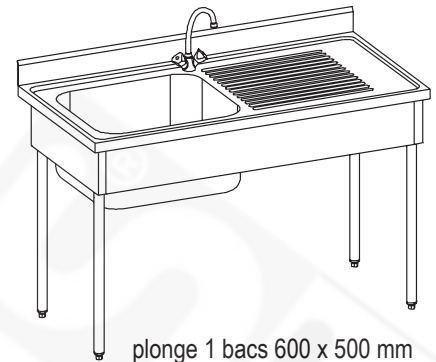

plonge 2 bacs
400 x 500 mm
avec égouttoir à droite, avec étagère

plonge 1 bacs 600 x 500 mm avec étagère

plonge 1 bacs 600 x 500 mm
avec égouttoir à droite

plonge 2 bacs
600 x 500 mm sans
égouttoir, avec étagère

plonge 2 bacs 600 x 500 mm avec égouttoir à droite, avec étagère

CARACTERISTIQUES:

Construction en acier inoxydable alimentaire.
Hauteur 900 mm avec bandeau avant hauteur 40 mm et dossier plié hauteur 100 mm.
Bacs 400 x 500 profondeur 300 mm ou bacs 600 x 500 profondeur 320 mm.
Habillage sur 3 faces.
Piètement en tube en acier inoxydable alimentaire Ø 38 mm avec vérins réglables, en retrait à l'arrière de 80 mm.

Egouttoir nervuré penté, bords anti-ruissellement. Bacs et égouttoirs insonorisés.

Etagère à bords droits en acier inoxydable alimentaire
Au choix : avec ou sans robinet mélangeur (robinet mélangeur, débit 30 litres/minute, réf. 230 300).

Trou Ø33 mm (obturé) pour robinetterie.

Livraison à plat sous carton, avec tube surverse, siphon.

Désignation	Dim. l x L hors tout (mm)		sans robinet	Poids (en kg)	avec robinet réf.230300	Poids (en kg)
2 bacs 400 x 500 mm avec égouttoir à droite	700 x 1600	sans étagère	503 601	40,3	503 611	41,5
		avec étagère	503 621	47,3	503 631	48,5
1 bac 600 x 500 mm sans égouttoir	700 x 800	sans étagère	503 602	24,3	503 612	25,5
		avec étagère	503 622	27,9	503 632	29,1
1 bac 600 x 500 mm avec égouttoir à droite	700 x 1400	sans étagère	503 603	30,3	503 613	31,6
		avec étagère	503 623	36,5	503 633	37,8
1 bac 600 x 500 mm avec égouttoir à gauche	700 x 1400	sans étagère	503 609	30,3	503 619	31,6
		avec étagère	503 629	36,5	503 639	37,8
2 bacs 600 x 500 mm sans égouttoir	700 x 1400	sans étagère	503 606	35,3	503 616	36,6
		avec étagère	503 626	41,5	503 636	42,8
2 bacs 600 x 500 mm avec égouttoir à droite	700 x 1900	sans étagère	503 607	42,3	503 617	43,5
		avec étagère	503 627	50,6	503 637	51,8
2 bacs 600 x 500 mm avec égouttoir à gauche	700 x 1900	sans étagère	503 608	42,3	503 618	43,5
		avec étagère	503 628	50,6	503 638	51,8