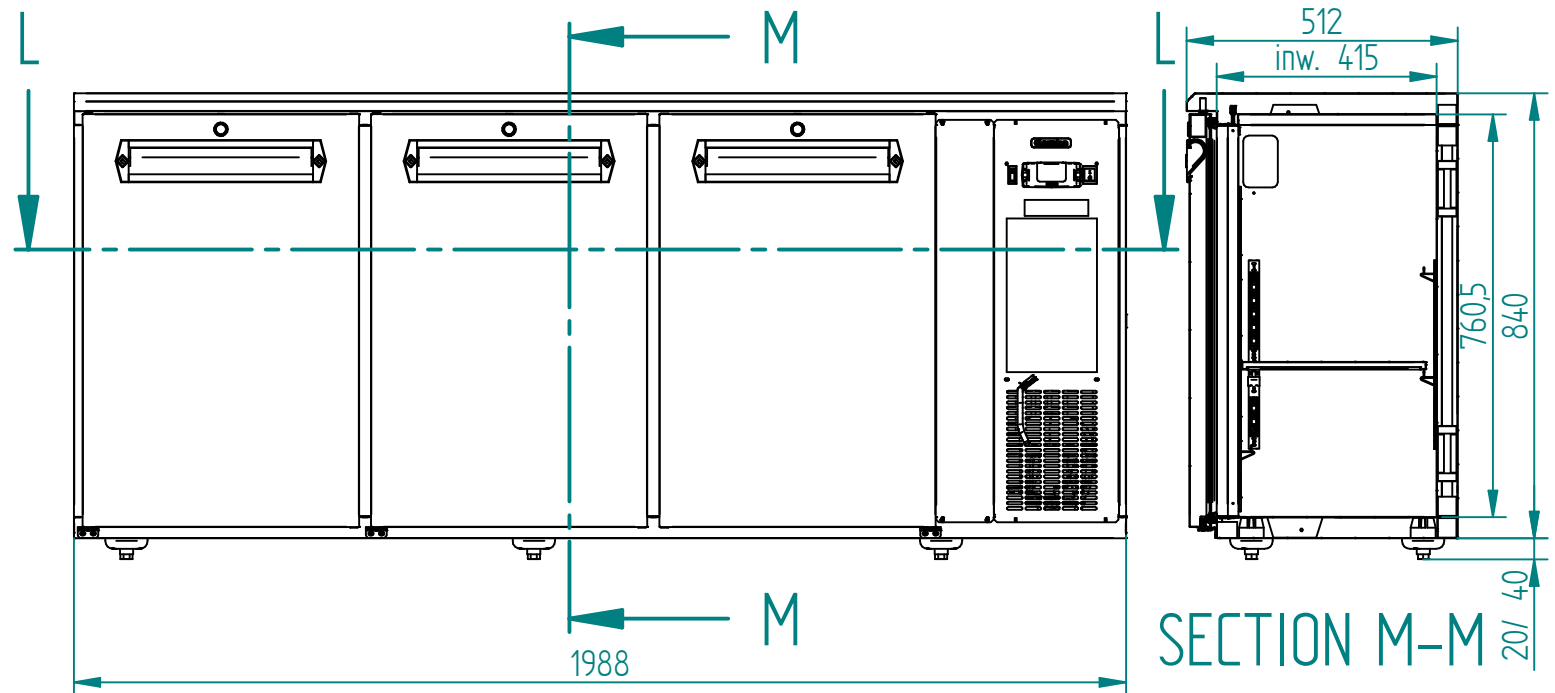

\* Conditioes / Conditions  
Conditions / Bedingungen

Te= -5°C, Tc=45°C, T=25°C

\*\* ISO 23953

\*\*\* Noice level protocol SW0026

\*\*\*\* Test protocol bottle cooler & keg cooler

SECTION E-E

SECTION D-D

SECTION I-I

SECTION H-H

SECTION L-L

SECTION M-M

SECTION P-P

SECTION U-U

SECTION T-T

Item	part no.	Description	Nederlands	English	Deutsch	Français
1	007030260	120x25 12Vdc 3,4W	Fanmotor	Fan Motor	Lüfter	Moteur Ventilateur
2	007040015	90-250V/12V/100Watt	Trafo	Transformer	Trafo	Trafo
3	013060057		Poot	Leg	Füsse	Pied
4	008040101		schakelaar aan/uit	on-off switch	an/aus Schalter	Interrupteur
5	005050170		Thermostaat	Thermostat	Thermostat	Thermostat
6	008040127	only glass door version	verlichtings schakelaar	Light switch	Lichtschalter	Lampe interrupteur
7	005050319		afschermkapje	Thermostat cover	Thermostat abdeckung	Cache thermostat
8	005050335	L = 1,5 mtr.	Thermostaat Voeler	Thermostat Sensor	Thermostatifühler	Sonde du thermostat
9	008090239	L= 500mm , 12vdc , 3200K	Led strip	Led strip	Led Streifen	Bande de Led
10	013040033		Scharnier onder	Door hinge (bottom)	Scharnier unten	Charnière basse
11	006060141		honingraat	Honeycomb	Wabe	d'abeilles
12	013040034		Scharnierpen	Upper door hinge	Scharnier oben	Charnière haute
13	013070031		klimrail	Shelf support rail	Schienen profil	échelle de réglage
14	232179A	511x348mm	Plateau	Shelf	Träger blech	Plateau
15	013010001		rekdrager	Shelf support clip	Rostträger	Taquet
16	007030259	120x25 12Vdc 6,5W	Fanmotor	Fan Motor	Lüfter	Moteur Ventilateur
17	013050261	12900-04/FH102	Lipslot	Lock	Schloss	Serrure
18	006050168		Handgreep links	Door handle left	Handgriff Tür links	Poignée Porte à gauche
19	006110470	764x503mm	Magneetraam	Magnetic gasket	Magnetdichtung	Joint magnétique
20	006050169		Handgreep deur rechts	Door handle right	Handgriff Tür rechts	Poignée Porte à droite
21	E3-unit		service unit	exchangable machine unit	Maschine Service	Group de froid