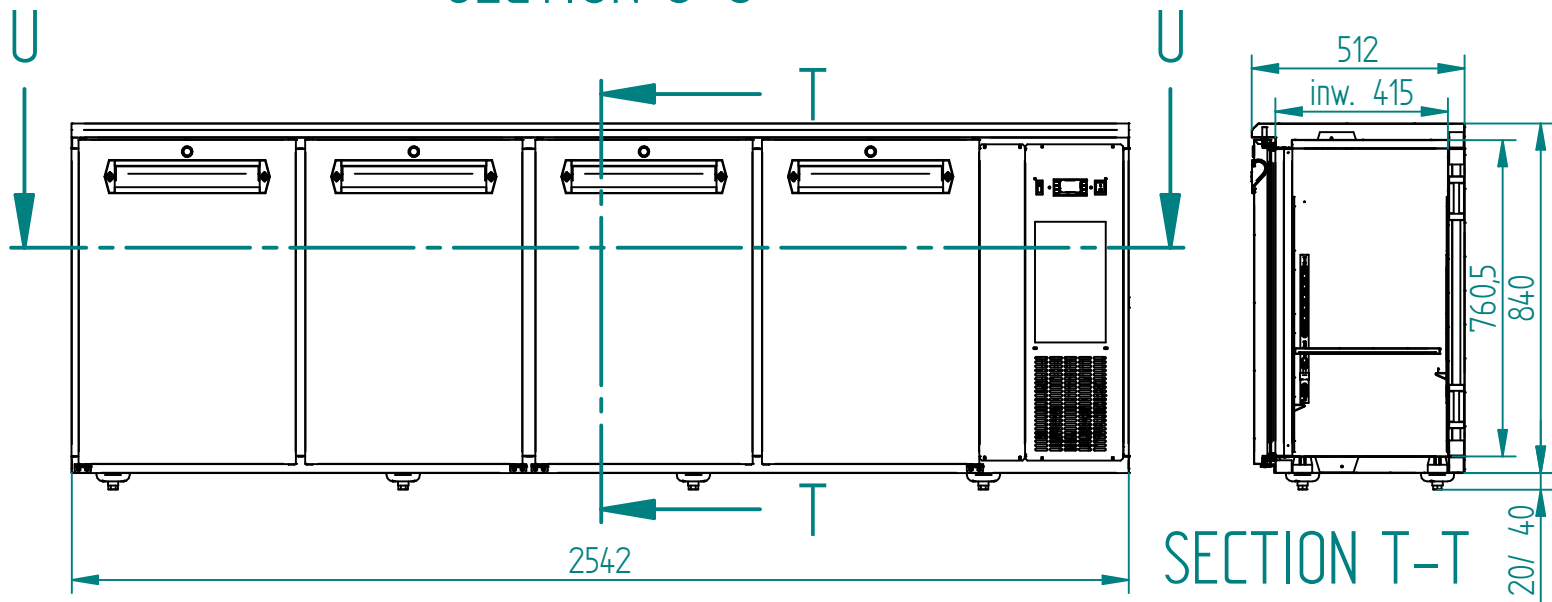

SECTION H-H

SECTION L-L

SECTION M-M

SECTION P-P

SECTION U-U

SECTION T-T

Item	part no.	Description	Nederlands	English	Deutsch	Français
1	007030260	120x25 12Vdc 3,4W	Fanmotor	Fan Motor	Lüfter	Moteur Ventilateur
2	007040015	90-250V/12V/100Watt	Trafo	Transformer	Trafo	Trafo
3	013060057		Poot	Leg	Füsse	Pied
4	008040101		schakelaar aan/uit	on-off switch	an/aus Schalter	Interrupteur
5	005050170		Thermostaat	Thermostat	Thermostat	Thermostat
6	008040127	only glass door version	verlichtings schakelaar	Light switch	Lichtschalter	Lampe interrupteur
7	005050319		afschermkapje	Thermostat cover	Thermostat abdeckung	Cache thermostat
8	005050335	L = 1,5 mtr.	Thermostaat Voeler	Thermostat Sensor	Thermostatifühler	Sonde du thermostat
9	008090239	L= 500mm , 12vdc , 3200K	Led strip	Led strip	Led Streifen	Bande de Led
10	013040033		Scharnier onder	Door hinge (bottom)	Scharnier unten	Charnière basse
11	006060141		honingraat	Honeycomb	Wabe	d'abeilles
12	013040034		Scharnierpen	Upper door hinge	Scharnier oben	Charnière haute
13	013070031		klimrail	Shelf support rail	Schienen profil	échelle de réglage
14	232179A	511x348mm	Plateau	Shelf	Träger blech	Plateau
15	013010001		rekdrager	Shelf support clip	Rostträger	Taquet
16	007030259	120x25 12Vdc 6,5W	Fanmotor	Fan Motor	Lüfter	Moteur Ventilateur
17	013050261	12900-04/FH102	Lipslot	Lock	Schloss	Serrure
18	006050168		Handgreep links	Door handle left	Handgriff Tür links	Poignée Porte à gauche
19	006110470	764x503mm	Magneetraam	Magnetic gasket	Magnetdichtung	Joint magnétique
20	006050169		Handgreep deur rechts	Door handle right	Handgriff Tür rechts	Poignée Porte à droite
21	E3-unit		service unit	exchangable machine unit	Maschine Service	Group de froid