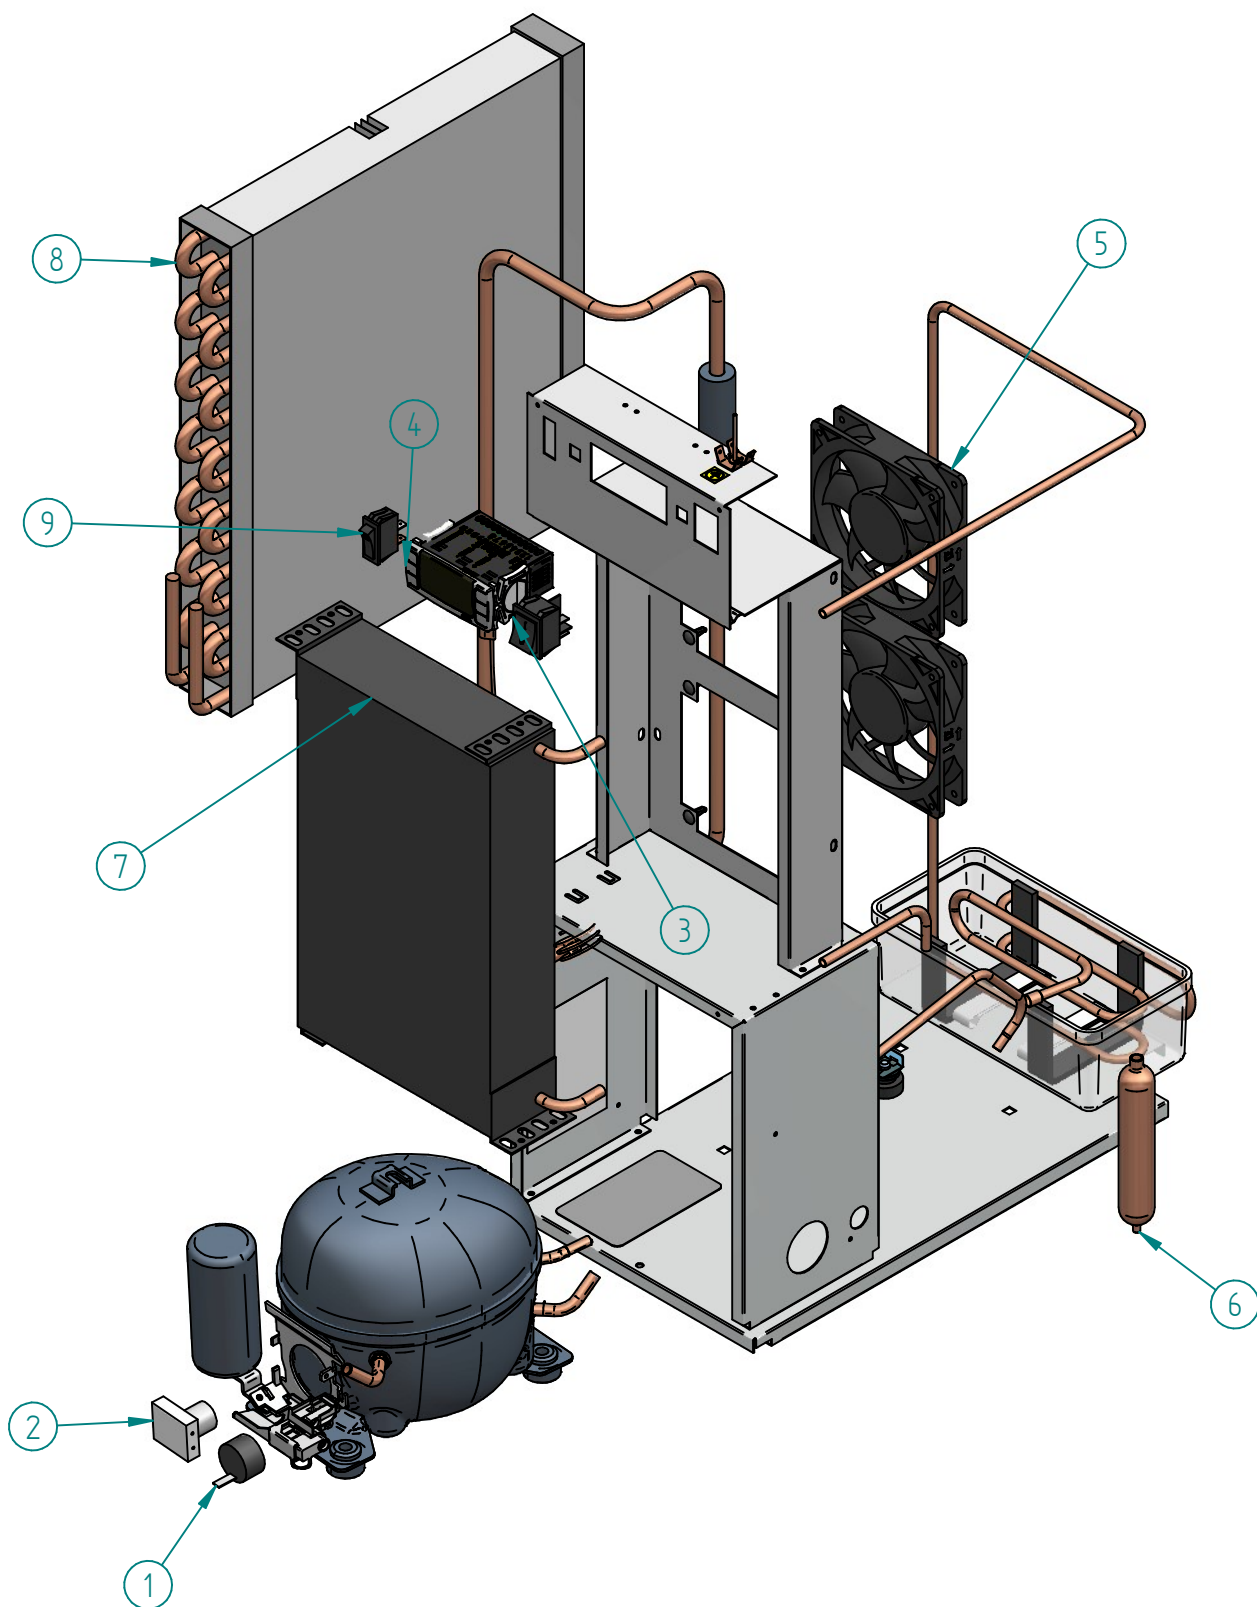

SECTION H-H

SECTION L-L

SECTION M-M

SECTION P-P

SECTION U-U

SECTION T-T

Item	part no.	Description	Nederlands	English	Deutsch	Français
1	007030260	120x25 12Vdc 3,4W	Fanmotor	Fan Motor	Lüfter	Moteur Ventilateur
2	007040015	90-250V/12V/100Watt	Trafo	Transformer	Trafo	Trafo
3	013060057		Poot	Leg	Füsse	Pied
4	008040101		schakelaar aan/uit	on-off switch	an/aus Schalter	Interrupteur
5	005050170		Thermostaat	Thermostat	Thermostat	Thermostat
6	008040127	only glass door version	verlichtings schakelaar	Light switch	Lichtschalter	Lampe interrupteur
7	005050319		afschermkapje	Thermostat cover	Thermostat abdeckung	Cache thermostat
8	005050335	L = 1,5 mtr.	Thermostaat Voeler	Thermostat Sensor	Thermostatifühler	Sonde du thermostat
9	008090239	L= 500mm , 12vdc , 3200K	Led strip	Led strip	Led Streifen	Bande de Led
10	013040033		Scharnier onder	Door hinge (bottom)	Scharnier unten	Charnière basse
11	006060141		honingraat	Honeycomb	Wabe	d'abeilles
12	013040034		Scharnierpen	Upper door hinge	Scharnier oben	Charnière haute
13	013070031		klimrail	Shelf support rail	Schienen profil	échelle de réglage
14	232179A	511x348mm	Plateau	Shelf	Träger blech	Plateau
15	013010001		rekdrager	Shelf support clip	Rostträger	Taquet
16	007030259	120x25 12Vdc 6,5W	Fanmotor	Fan Motor	Lüfter	Moteur Ventilateur
17	013050261	12900-04/FH102	Lipslot	Lock	Schloss	Serrure
18	006050168		Handgreep links	Door handle left	Handgriff Tür links	Poignée Porte à gauche
19	006110470	764x503mm	Magneetraam	Magnetic gasket	Magnetdichtung	Joint magnétique
20	006050169		Handgreep deur rechts	Door handle right	Handgriff Tür rechts	Poignée Porte à droite
21	E3-unit		service unit	exchangable machine unit	Maschine Service	Group de froid

Item	part no.	Description	Nederlands	English	Deutsch	Français
1	000050482		Fust versteviging	Keg reinforcement	Fass Verstärkung	Renforcement pour la fôts
2	013050219		Slot dichte deur	Lock solid door	Schloss massive Tür	Serrure porte solide
3	231599A30		opzetrand lade	container adapter		