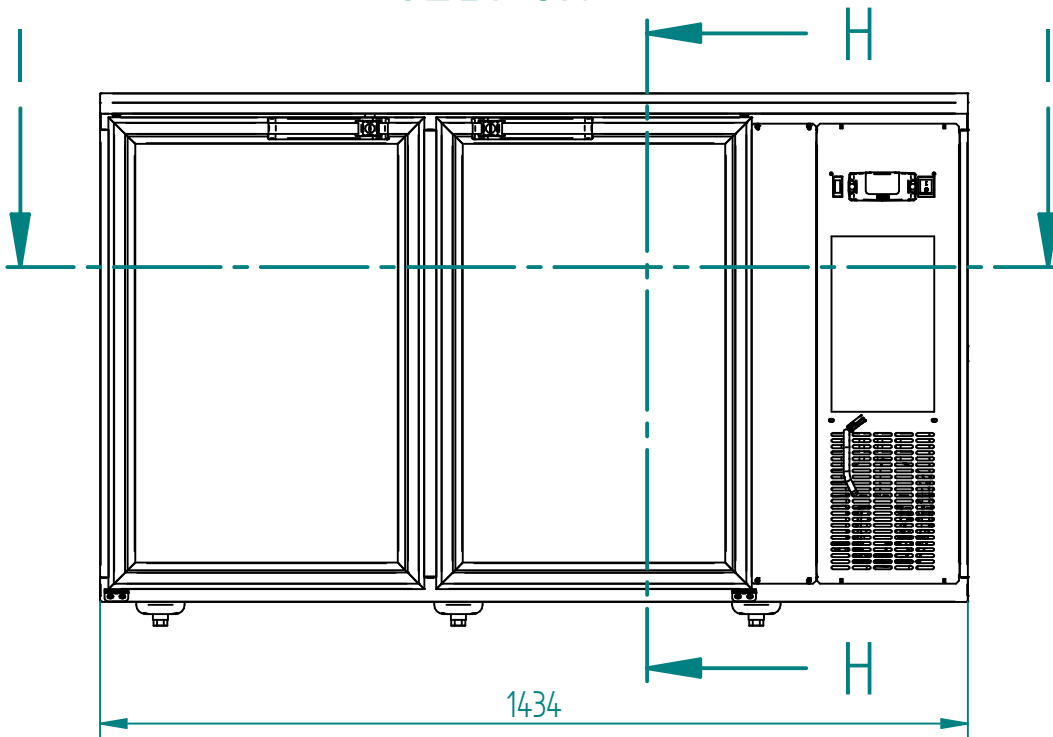

SECTION H-H

SECTION L-L

SECTION M-M

SECTION P-P

SECTION U-U

SECTION T-T

Item	part no.	Description	Nederlands	English	Deutsch	Français
1	007030260	120x25 12Vdc 3,4W	Fanmotor	Fan Motor	Lüfter	Moteur Ventilateur
2	007040015	90-250V/12V/100Watt	Trafo	Transformer	Trafo	Trafo
3	013060057		Poot	Leg	Füsse	Pied
4	008040101		schakelaar aan/uit	on-off switch	an/aus Schalter	Interrupteur
5	005050170		Thermostaat	Thermostat	Thermostat	Thermostat
6	008040127	only glass door version	verlichtings schakelaar	Light switch	Lichtschalter	Lampe interrupteur
7	005050319		afschermkapje	Thermostat cover	Thermostat abdeckung	Cache thermostat
8	005050335	L = 1,5 mtr.	Thermostaat Voeler	Thermostat Sensor	Thermostatifühler	Sonde du thermostat
9	008090239	L= 500mm , 12vdc , 3200K	Led strip	Led strip	Led Streifen	Bande de Led
10	013040033		Scharnier onder	Door hinge (bottom)	Scharnier unten	Charnière basse
11	006060141		honingraat	Honeycomb	Wabe	d'abeilles
12	013040034		Scharnierpen	Upper door hinge	Scharnier oben	Charnière haute
13	013070031		klimrail	Shelf support rail	Schienen profil	échelle de réglage
14	232179A	511x348mm	Plateau	Shelf	Träger blech	Plateau
15	013010001		rekdrager	Shelf support clip	Rostträger	Taquet
16	007030259	120x25 12Vdc 6,5W	Fanmotor	Fan Motor	Lüfter	Moteur Ventilateur
17	013050261	12900-04/FH102	Lipslot	Lock	Schloss	Serrure
18	006050168		Handgreep links	Door handle left	Handgriff Tür links	Poignée Porte à gauche
19	006110470	764x503mm	Magneetraam	Magnetic gasket	Magnetdichtung	Joint magnétique
20	006050169		Handgreep deur rechts	Door handle right	Handgriff Tür rechts	Poignée Porte à droite
21	E3-unit		service unit	exchangable machine unit	Maschine Service	Group de froid