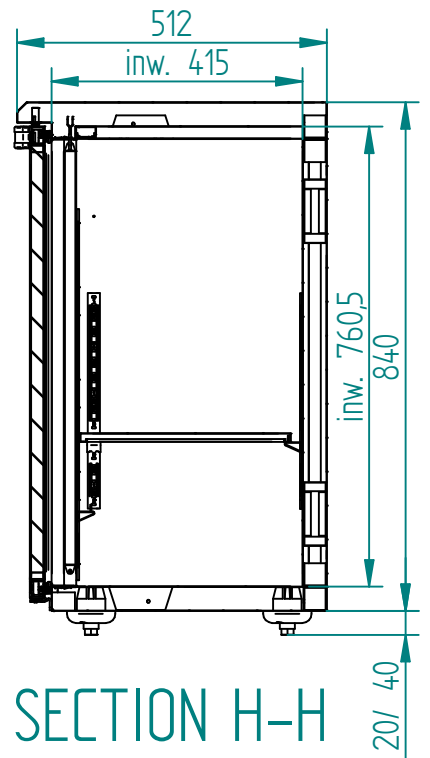

\* Conditioes / Conditions  
Conditions / Bedingungen

Te= -5°C, Tc=45°C, T=25°C

\*\* ISO 23953

\*\*\* Noice level protocol SW0026

\*\*\*\* Test protocol bottle cooler & keg cooler

SECTION E-E

SECTION D-D

SECTION I-I

SECTION H-H

SECTION L-L

SECTION M-M

SECTION P-P

SECTION U-U

SECTION T-T

Item	part no.	Description	Nederlands	English	Deutsch	Français
1	007030260	120x25 12Vdc 3,4W	Fanmotor	Fan Motor	Lüfter	Moteur Ventilateur
2	007040015	90-250V/12V/100Watt	Trafo	Transformer	Trafo	Trafo
3	013060057		Poot	Leg	Füsse	Pied
4	008040101		schakelaar aan/uit	on-off switch	an/aus Schalter	Interrupteur
5	005050170		Thermostaat	Thermostat	Thermostat	Thermostat
6	008040127	only glass door version	verlichtings schakelaar	Light switch	Lichtschalter	Lampe interrupteur
7	005050319		afschermkapje	Thermostat cover	Thermostat abdeckung	Cache thermostat
8	005050335	L = 1,5 mtr.	Thermostaat Voeler	Thermostat Sensor	Thermostatifühler	Sonde du thermostat
9	008090239	L= 500mm , 12vdc , 3200K	Led strip	Led strip	Led Streifen	Bande de Led
10	013040033		Scharnier onder	Door hinge (bottom)	Scharnier unten	Charnière basse
11	006060141		honingraat	Honeycomb	Wabe	d'abeilles
12	013040034		Scharnierpen	Upper door hinge	Scharnier oben	Charnière haute
13	013070031		klimrail	Shelf support rail	Schienen profil	échelle de réglage
14	232179A	511x348mm	Plateau	Shelf	Träger blech	Plateau
15	013010001		rekdrager	Shelf support clip	Rostträger	Taquet
16	007030259	120x25 12Vdc 6,5W	Fanmotor	Fan Motor	Lüfter	Moteur Ventilateur
17	013050261	12900-04/FH102	Lipslot	Lock	Schloss	Serrure
18	006050168		Handgreep links	Door handle left	Handgriff Tür links	Poignée Porte à gauche
19	006110470	764x503mm	Magneetraam	Magnetic gasket	Magnetdichtung	Joint magnétique
20	006050169		Handgreep deur rechts	Door handle right	Handgriff Tür rechts	Poignée Porte à droite
21	E3-unit		service unit	exchangable machine unit	Maschine Service	Group de froid