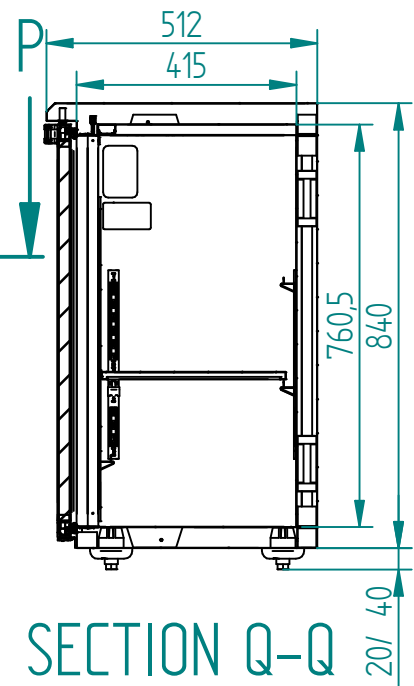

SECTION H-H

SECTION L-L

SECTION M-M

SECTION P-P

SECTION U-U

SECTION T-T

Item	part no.	Description	Nederlands	English	Deutsch	Français
1	007030260	120x25 12Vdc 3,4W	Fanmotor	Fan Motor	Lüfter	Moteur Ventilateur
2	007040015	90-250V/12V/100Watt	Trafo	Transformer	Trafo	Trafo
3	013060057		Poot	Leg	Füsse	Pied
4	008040101		schakelaar aan/uit	on-off switch	an/aus Schalter	Interrupteur
5	005050170		Thermostaat	Thermostat	Thermostat	Thermostat
6	008040127	only glass door version	verlichtings schakelaar	Light switch	Lichtschalter	Lampe interrupteur
7	005050319		afschermkapje	Thermostat cover	Thermostat abdeckung	Cache thermostat
8	005050335	L = 1,5 mtr.	Thermostaat Voeler	Thermostat Sensor	Thermostatifühler	Sonde du thermostat
9	008090239	L= 500mm , 12vdc , 3200K	Led strip	Led strip	Led Streifen	Bande de Led
10	013040033		Scharnier onder	Door hinge (bottom)	Scharnier unten	Charnière basse
11	006060141		honingraat	Honeycomb	Wabe	d'abeilles
12	013040034		Scharnierpen	Upper door hinge	Scharnier oben	Charnière haute
13	013070031		klimrail	Shelf support rail	Schienen profil	échelle de réglage
14	232179A	511x348mm	Plateau	Shelf	Träger blech	Plateau
15	013010001		rekdrager	Shelf support clip	Rostträger	Taquet
16	007030259	120x25 12Vdc 6,5W	Fanmotor	Fan Motor	Lüfter	Moteur Ventilateur
17	013050261	12900-04/FH102	Lipslot	Lock	Schloss	Serrure
18	006050168		Handgreep links	Door handle left	Handgriff Tür links	Poignée Porte à gauche
19	006110470	764x503mm	Magneetraam	Magnetic gasket	Magnetdichtung	Joint magnétique
20	006050169		Handgreep deur rechts	Door handle right	Handgriff Tür rechts	Poignée Porte à droite
21	E3-unit		service unit	exchangable machine unit	Maschine Service	Group de froid

Nr.	date	modification	Reg.Nr.
1	06-2016	top 84 modified/straight->angled	
2	03-2017	trafo 60Watt->100watt	6777