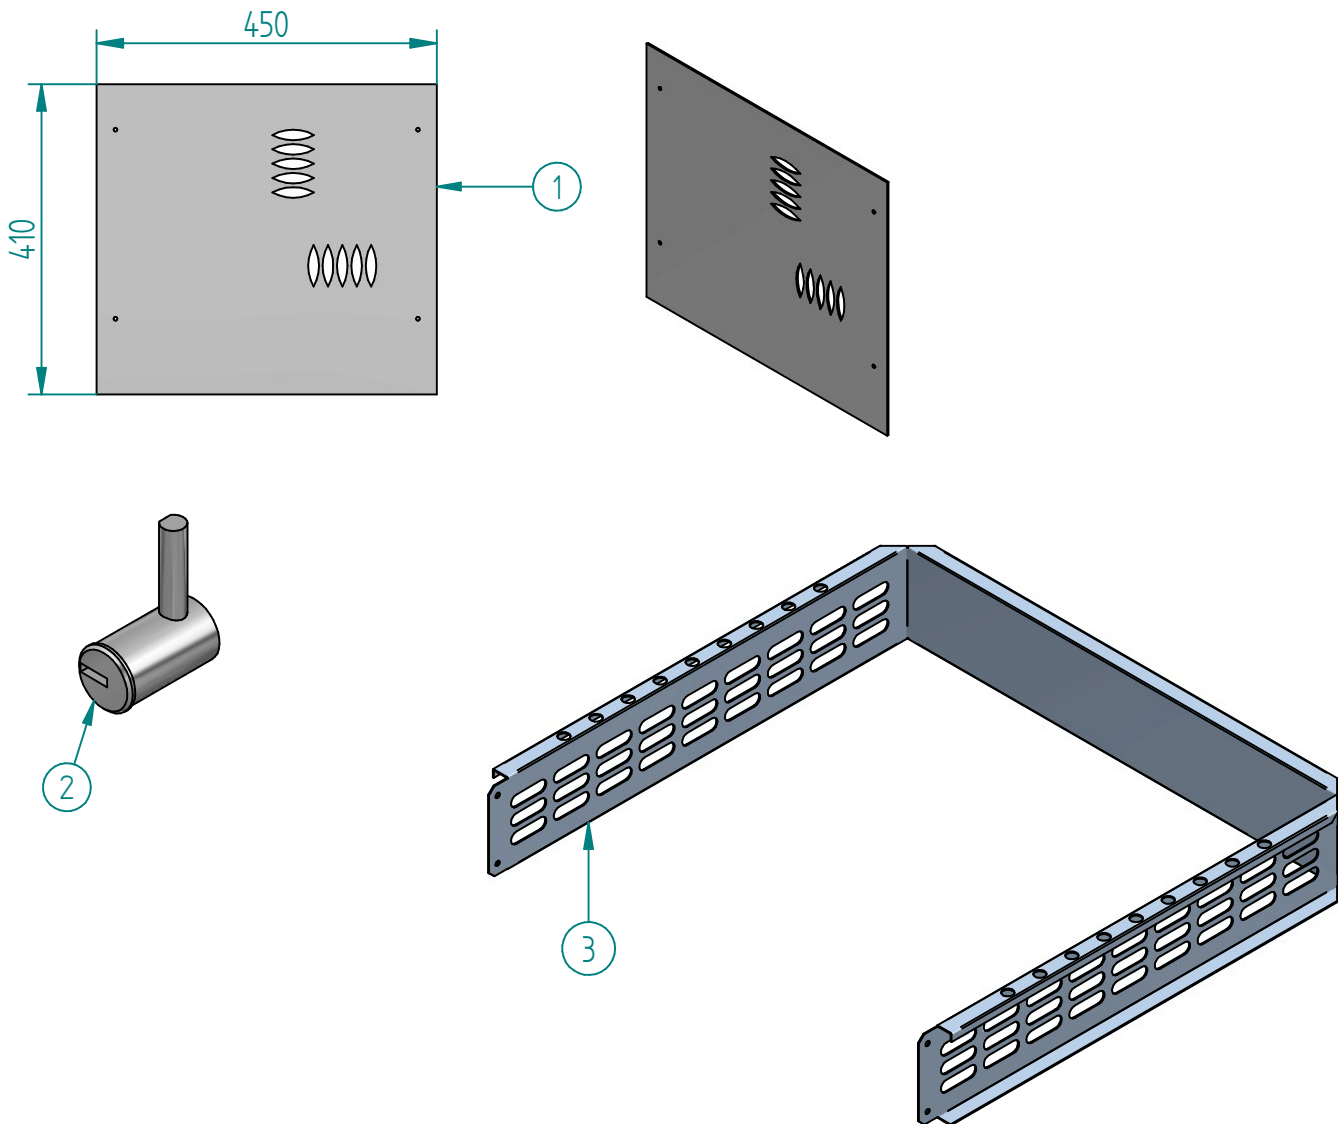

SECTION H-H

SECTION L-L

SECTION M-M

SECTION P-P

SECTION U-U

SECTION T-T

Item	part no.	Description	Nederlands	English	Deutsch	Français
1	007030260	120x25 12Vdc 3,4W	Fanmotor	Fan Motor	Lüfter	Moteur Ventilateur
2	007040015	90-250V/12V/100Watt	Trafo	Transformer	Trafo	Trafo
3	013060057		Poot	Leg	Füsse	Pied
4	008040101		schakelaar aan/uit	on-off switch	an/aus Schalter	Interrupteur
5	005050170		Thermostaat	Thermostat	Thermostat	Thermostat
6	008040127	only glass door version	verlichtings schakelaar	Light switch	Lichtschalter	Lampe interrupteur
7	005050319		afschermkapje	Thermostat cover	Thermostat abdeckung	Cache thermostat
8	005050335	L = 1,5 mtr.	Thermostaat Voeler	Thermostat Sensor	Thermostatifühler	Sonde du thermostat
9	008090239	L= 500mm , 12vdc , 3200K	Led strip	Led strip	Led Streifen	Bande de Led
10	013040033		Scharnier onder	Door hinge (bottom)	Scharnier unten	Charnière basse
11	006060141		honingraat	Honeycomb	Wabe	d'abeilles
12	013040034		Scharnierpen	Upper door hinge	Scharnier oben	Charnière haute
13	013070031		klimrail	Shelf support rail	Schienen profil	échelle de réglage
14	232179A	511x348mm	Plateau	Shelf	Träger blech	Plateau
15	013010001		rekdrager	Shelf support clip	Rostträger	Taquet
16	007030259	120x25 12Vdc 6,5W	Fanmotor	Fan Motor	Lüfter	Moteur Ventilateur
17	013050261	12900-04/FH102	Lipslot	Lock	Schloss	Serrure
18	006050168		Handgreep links	Door handle left	Handgriff Tür links	Poignée Porte à gauche
19	006110470	764x503mm	Magneetraam	Magnetic gasket	Magnetdichtung	Joint magnétique
20	006050169		Handgreep deur rechts	Door handle right	Handgriff Tür rechts	Poignée Porte à droite
21	E3-unit		service unit	exchangable machine unit	Maschine Service	Group de froid

Item	part no.	Description	Nederlands	English	Deutsch	Français
1	000050482		Fust versteviging	Keg reinforcement	Fass Verstärkung	Renforcement pour la fôts
2	013050219		Slot dichte deur	Lock solid door	Schloss massive Tür	Serrure porte solide
3	231599A30		opzetrand lade	container adapter		