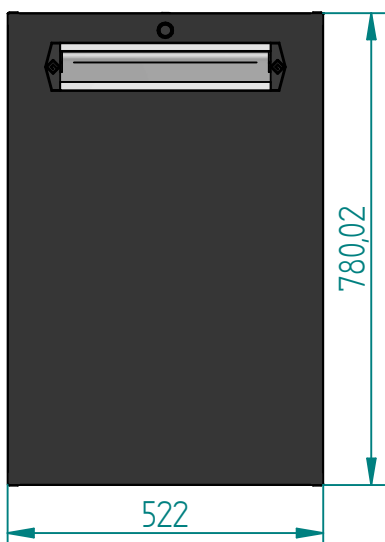

Item	part no.	Description	Nederlands	English	Deutsch	Français
1	001010165		Clixon	Clixon	Klixon	Protecteur
2	001050171		Start voorziening	Starting device	Startvorrichtung	Dispositif de démarrage
3	008040101		schakelaar aan/uit	on-off switch	an/aus Schalter	Interrupteur
4	005050170		Thermostaat	Thermostat	Thermostat	Thermostat
5	007030260	120x25 12Vdc 3,4W	Fanmotor	Fan Motor	Lüfter	Moteur Ventilateur
6	010020207	pencil droger 30gram	Droger	Drier	Trockner	Déshydrateur
7	002010179		Condensor	Condenser	Kondensor	Condenseur
8	002030203	330x380x48mm 2x15	Verdamper	Evaporator	Verdampfer	Évaporateur
9	008040127		verlichtings schakelaar	Light switch	Lichtschalter	Lampe interrupteur