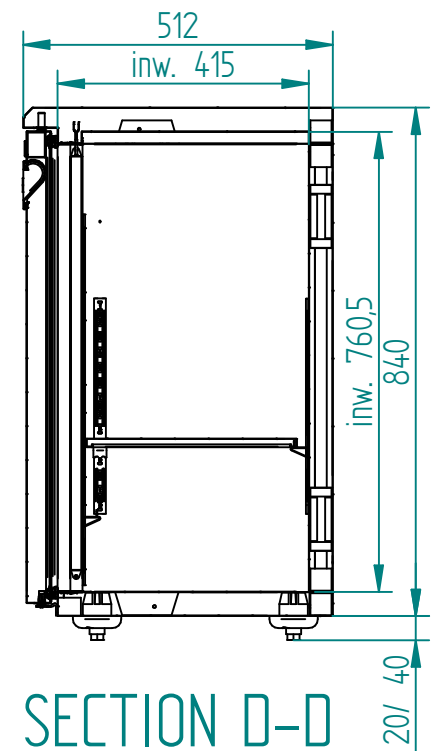

\* Conditioes / Conditions  
Conditions / Bedingungen

Te= -5°C, Tc=45°C, T=25°C

\*\* ISO 23953

\*\*\* Noice level protocol SW0026

\*\*\*\* Test protocol bottle cooler & keg cooler

SECTION E-E

SECTION D-D

SECTION I-I

SECTION H-H

SECTION L-L

SECTION M-M

SECTION P-P

SECTION U-U

SECTION T-T

Item	part no.	Description	Nederlands	English	Deutsch	Français
1	007030260	120x25 12Vdc 3,4W	Fanmotor	Fan Motor	Lüfter	Moteur Ventilateur
2	007040015	90-250V/12V/100Watt	Trafo	Transformer	Trafo	Trafo
3	013060057		Poot	Leg	Füsse	Pied
4	008040101		schakelaar aan/uit	on-off switch	an/aus Schalter	Interrupteur
5	005050170		Thermostaat	Thermostat	Thermostat	Thermostat
6	008040127	only glass door version	verlichtings schakelaar	Light switch	Lichtschalter	Lampe interrupteur
7	005050319		afschermkapje	Thermostat cover	Thermostat abdeckung	Cache thermostat
8	005050335	L = 1,5 mtr.	Thermostaat Voeler	Thermostat Sensor	Thermostatifühler	Sonde du thermostat
9	008090239	L= 500mm , 12vdc , 3200K	Led strip	Led strip	Led Streifen	Bande de Led
10	013040033		Scharnier onder	Door hinge (bottom)	Scharnier unten	Charnière basse
11	006060141		honingraat	Honeycomb	Wabe	d'abeilles
12	013040034		Scharnierpen	Upper door hinge	Scharnier oben	Charnière haute
13	013070031		klimrail	Shelf support rail	Schienen profil	échelle de réglage
14	232179A	511x348mm	Plateau	Shelf	Träger blech	Plateau
15	013010001		rekdrager	Shelf support clip	Rostträger	Taquet
16	007030259	120x25 12Vdc 6,5W	Fanmotor	Fan Motor	Lüfter	Moteur Ventilateur
17	013050261	12900-04/FH102	Lipslot	Lock	Schloss	Serrure
18	006050168		Handgreep links	Door handle left	Handgriff Tür links	Poignée Porte à gauche
19	006110470	764x503mm	Magneetraam	Magnetic gasket	Magnetdichtung	Joint magnétique
20	006050169		Handgreep deur rechts	Door handle right	Handgriff Tür rechts	Poignée Porte à droite
21	E3-unit		service unit	exchangable machine unit	Maschine Service	Group de froid