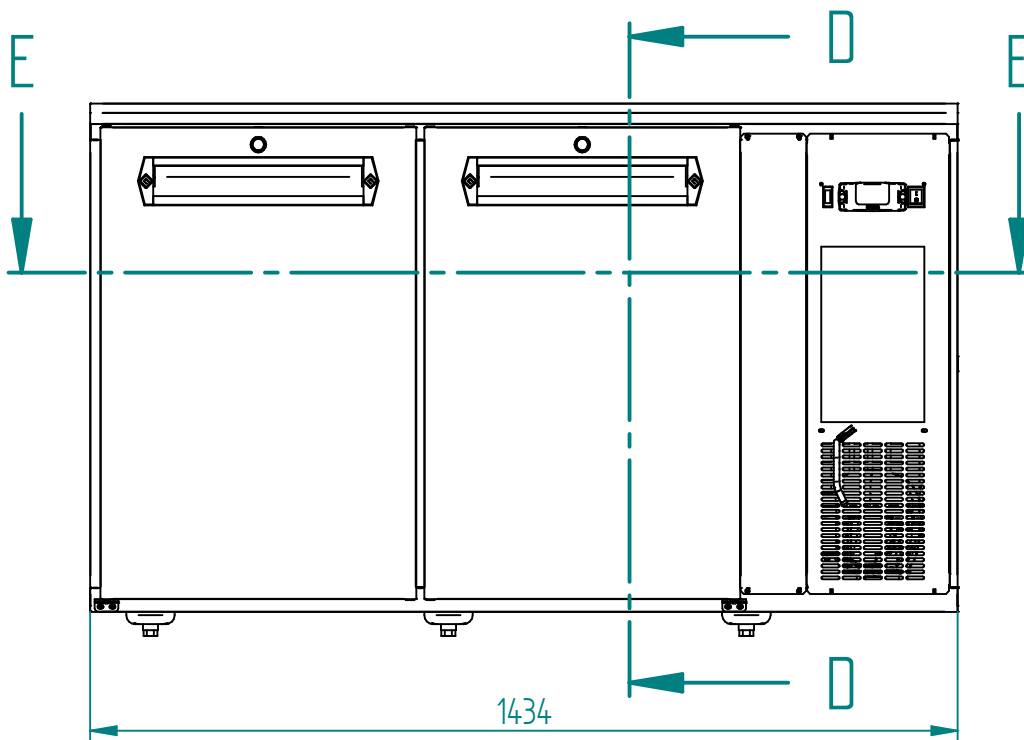

\* Conditioes / Conditions  
Conditions / Bedingungen

Te= -5°C, Tc=45°C, T=25°C

\*\* ISO 23953

\*\*\* Noice level protocol SW0026

\*\*\*\* Test protocol bottle cooler & keg cooler

SECTION E-E

SECTION D-D

SECTION I-I

SECTION H-H

SECTION L-L

SECTION M-M

SECTION P-P

SECTION U-U

SECTION T-T

Item	part no.	Description	Nederlands	English	Deutsch	Français
1	007030260	120x25 12Vdc 3,4W	Fanmotor	Fan Motor	Lüfter	Moteur Ventilateur
2	007040015	90-250V/12V/100Watt	Trafo	Transformer	Trafo	Trafo
3	013060057		Poot	Leg	Füsse	Pied
4	008040101		schakelaar aan/uit	on-off switch	an/aus Schalter	Interrupteur
5	005050170		Thermostaat	Thermostat	Thermostat	Thermostat
6	008040127	only glass door version	verlichtings schakelaar	Light switch	Lichtschalter	Lampe interrupteur
7	005050319		afschermkapje	Thermostat cover	Thermostat abdeckung	Cache thermostat
8	005050335	L = 1,5 mtr.	Thermostaat Voeler	Thermostat Sensor	Thermostatifühler	Sonde du thermostat
9	008090239	L= 500mm , 12vdc , 3200K	Led strip	Led strip	Led Streifen	Bande de Led
10	013040033		Scharnier onder	Door hinge (bottom)	Scharnier unten	Charnière basse
11	006060141		honingraat	Honeycomb	Wabe	d'abeilles
12	013040034		Scharnierpen	Upper door hinge	Scharnier oben	Charnière haute
13	013070031		klimrail	Shelf support rail	Schienen profil	échelle de réglage
14	232179A	511x348mm	Plateau	Shelf	Träger blech	Plateau
15	013010001		rekdrager	Shelf support clip	Rostträger	Taquet
16	007030259	120x25 12Vdc 6,5W	Fanmotor	Fan Motor	Lüfter	Moteur Ventilateur
17	013050261	12900-04/FH102	Lipslot	Lock	Schloss	Serrure
18	006050168		Handgreep links	Door handle left	Handgriff Tür links	Poignée Porte à gauche
19	006110470	764x503mm	Magneetraam	Magnetic gasket	Magnetdichtung	Joint magnétique
20	006050169		Handgreep deur rechts	Door handle right	Handgriff Tür rechts	Poignée Porte à droite
21	E3-unit		service unit	exchangable machine unit	Maschine Service	Group de froid