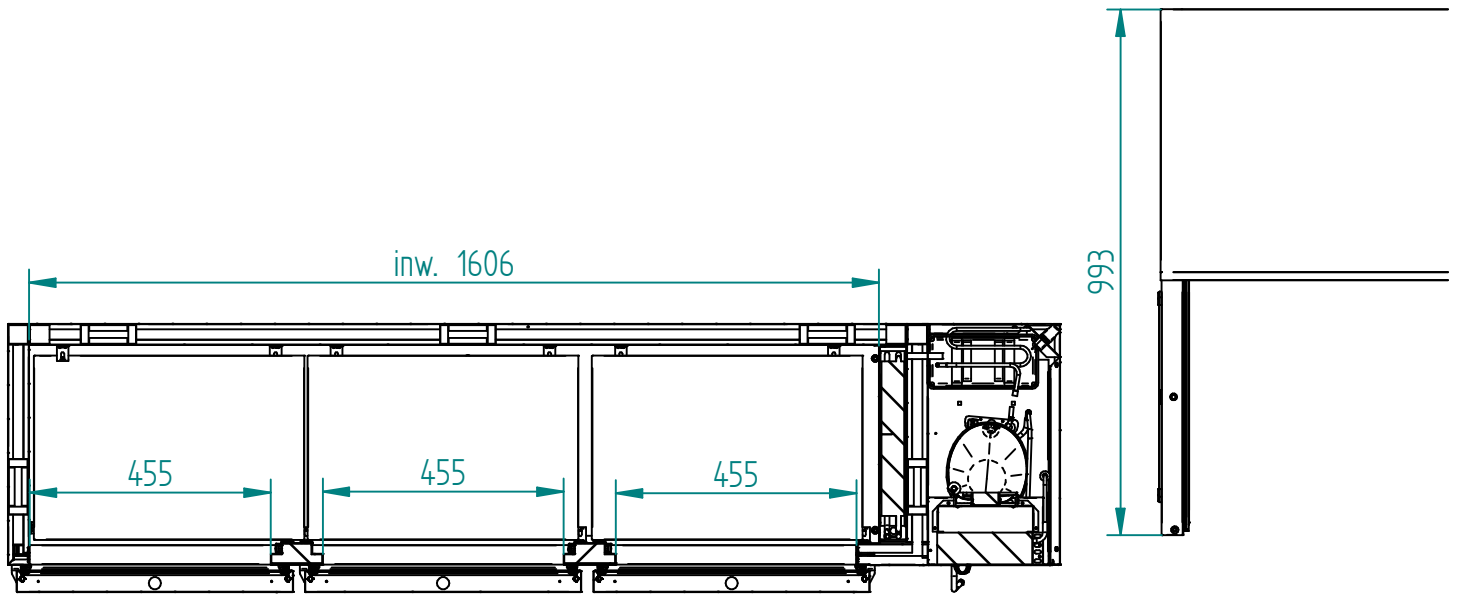

\* Conditioes / Conditions  
Conditions / Bedingungen

Te= -5°C, Tc=45°C, T=25°C

\*\* ISO 23953

\*\*\* Noice level protocol SW0026

\*\*\*\* Test protocol bottle cooler & keg cooler

SECTION E-E

SECTION D-D

SECTION I-I

SECTION H-H

SECTION L-L

SECTION M-M

SECTION P-P

SECTION U-U

SECTION T-T

Item	part no.	Description	Nederlands	English	Deutsch	Français
1	007030260	120x25 12Vdc 3,4W	Fanmotor	Fan Motor	Lüfter	Moteur Ventilateur
2	007040015	90-250V/12V/100Watt	Trafo	Transformer	Trafo	Trafo
3	013060057		Poot	Leg	Füsse	Pied
4	008040101		schakelaar aan/uit	on-off switch	an/aus Schalter	Interrupteur
5	005050170		Thermostaat	Thermostat	Thermostat	Thermostat
6	008040127	only glass door version	verlichtings schakelaar	Light switch	Lichtschalter	Lampe interrupteur
7	005050319		afschermkapje	Thermostat cover	Thermostat abdeckung	Cache thermostat
8	005050335	L = 1,5 mtr.	Thermostaat Voeler	Thermostat Sensor	Thermostatifühler	Sonde du thermostat
9	008090239	L= 500mm , 12vdc , 3200K	Led strip	Led strip	Led Streifen	Bande de Led
10	013040033		Scharnier onder	Door hinge (bottom)	Scharnier unten	Charnière basse
11	006060141		honingraat	Honeycomb	Wabe	d'abeilles
12	013040034		Scharnierpen	Upper door hinge	Scharnier oben	Charnière haute
13	013070031		klimrail	Shelf support rail	Schienen profil	échelle de réglage
14	232179A	511x348mm	Plateau	Shelf	Träger blech	Plateau
15	013010001		rekdrager	Shelf support clip	Rostträger	Taquet
16	007030259	120x25 12Vdc 6,5W	Fanmotor	Fan Motor	Lüfter	Moteur Ventilateur
17	013050261	12900-04/FH102	Lipslot	Lock	Schloss	Serrure
18	006050168		Handgreep links	Door handle left	Handgriff Tür links	Poignée Porte à gauche
19	006110470	764x503mm	Magneetraam	Magnetic gasket	Magnetdichtung	Joint magnétique
20	006050169		Handgreep deur rechts	Door handle right	Handgriff Tür rechts	Poignée Porte à droite
21	E3-unit		service unit	exchangable machine unit	Maschine Service	Group de froid