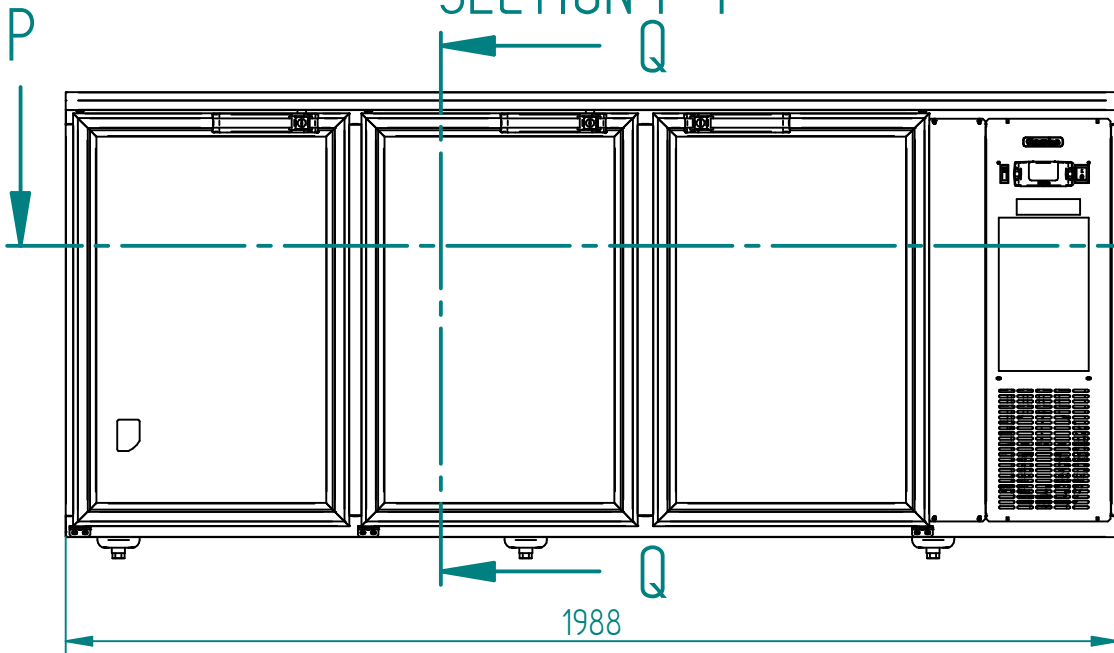

SECTION H-H

SECTION L-L

SECTION M-M

SECTION P-P

SECTION U-U

SECTION T-T

Item	part no.	Description	Nederlands	English	Deutsch	Français
1	007030260	120x25 12Vdc 3,4W	Fanmotor	Fan Motor	Lüfter	Moteur Ventilateur
2	007040015	90-250V/12V/100Watt	Trafo	Transformer	Trafo	Trafo
3	013060057		Poot	Leg	Füsse	Pied
4	008040101		schakelaar aan/uit	on-off switch	an/aus Schalter	Interrupteur
5	005050170		Thermostaat	Thermostat	Thermostat	Thermostat
6	008040127	only glass door version	verlichtings schakelaar	Light switch	Lichtschalter	Lampe interrupteur
7	005050319		afschermkapje	Thermostat cover	Thermostat abdeckung	Cache thermostat
8	005050335	L = 1,5 mtr.	Thermostaat Voeler	Thermostat Sensor	Thermostatifühler	Sonde du thermostat
9	008090239	L= 500mm , 12vdc , 3200K	Led strip	Led strip	Led Streifen	Bande de Led
10	013040033		Scharnier onder	Door hinge (bottom)	Scharnier unten	Charnière basse
11	006060141		honingraat	Honeycomb	Wabe	d'abeilles
12	013040034		Scharnierpen	Upper door hinge	Scharnier oben	Charnière haute
13	013070031		klimrail	Shelf support rail	Schienen profil	échelle de réglage
14	232179A	511x348mm	Plateau	Shelf	Träger blech	Plateau
15	013010001		rekdrager	Shelf support clip	Rostträger	Taquet
16	007030259	120x25 12Vdc 6,5W	Fanmotor	Fan Motor	Lüfter	Moteur Ventilateur
17	013050261	12900-04/FH102	Lipslot	Lock	Schloss	Serrure
18	006050168		Handgreep links	Door handle left	Handgriff Tür links	Poignée Porte à gauche
19	006110470	764x503mm	Magneetraam	Magnetic gasket	Magnetdichtung	Joint magnétique
20	006050169		Handgreep deur rechts	Door handle right	Handgriff Tür rechts	Poignée Porte à droite
21	E3-unit		service unit	exchangable machine unit	Maschine Service	Group de froid