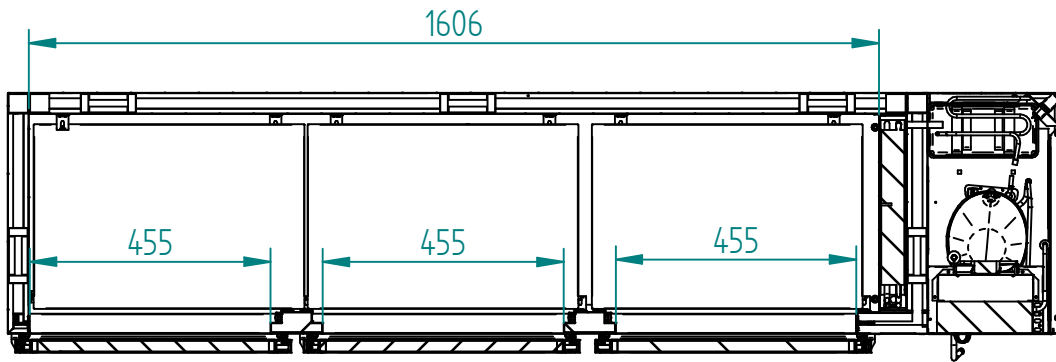

SECTION H-H

SECTION L-L

SECTION M-M

SECTION P-P

SECTION U-U

SECTION T-T

Item	part no.	Description	Nederlands	English	Deutsch	Français
1	007030260	120x25 12Vdc 3,4W	Fanmotor	Fan Motor	Lüfter	Moteur Ventilateur
2	007040015	90-250V/12V/100Watt	Trafo	Transformer	Trafo	Trafo
3	013060057		Poot	Leg	Füsse	Pied
4	008040101		schakelaar aan/uit	on-off switch	an/aus Schalter	Interrupteur
5	005050170		Thermostaat	Thermostat	Thermostat	Thermostat
6	008040127	only glass door version	verlichtings schakelaar	Light switch	Lichtschalter	Lampe interrupteur
7	005050319		afschermkapje	Thermostat cover	Thermostat abdeckung	Cache thermostat
8	005050335	L = 1,5 mtr.	Thermostaat Voeler	Thermostat Sensor	Thermostatifühler	Sonde du thermostat
9	008090239	L= 500mm , 12vdc , 3200K	Led strip	Led strip	Led Streifen	Bande de Led
10	013040033		Scharnier onder	Door hinge (bottom)	Scharnier unten	Charnière basse
11	006060141		honingraat	Honeycomb	Wabe	d'abeilles
12	013040034		Scharnierpen	Upper door hinge	Scharnier oben	Charnière haute
13	013070031		klimrail	Shelf support rail	Schienen profil	échelle de réglage
14	232179A	511x348mm	Plateau	Shelf	Träger blech	Plateau
15	013010001		rekdrager	Shelf support clip	Rostträger	Taquet
16	007030259	120x25 12Vdc 6,5W	Fanmotor	Fan Motor	Lüfter	Moteur Ventilateur
17	013050261	12900-04/FH102	Lipslot	Lock	Schloss	Serrure
18	006050168		Handgreep links	Door handle left	Handgriff Tür links	Poignée Porte à gauche
19	006110470	764x503mm	Magneetraam	Magnetic gasket	Magnetdichtung	Joint magnétique
20	006050169		Handgreep deur rechts	Door handle right	Handgriff Tür rechts	Poignée Porte à droite
21	E3-unit		service unit	exchangable machine unit	Maschine Service	Group de froid