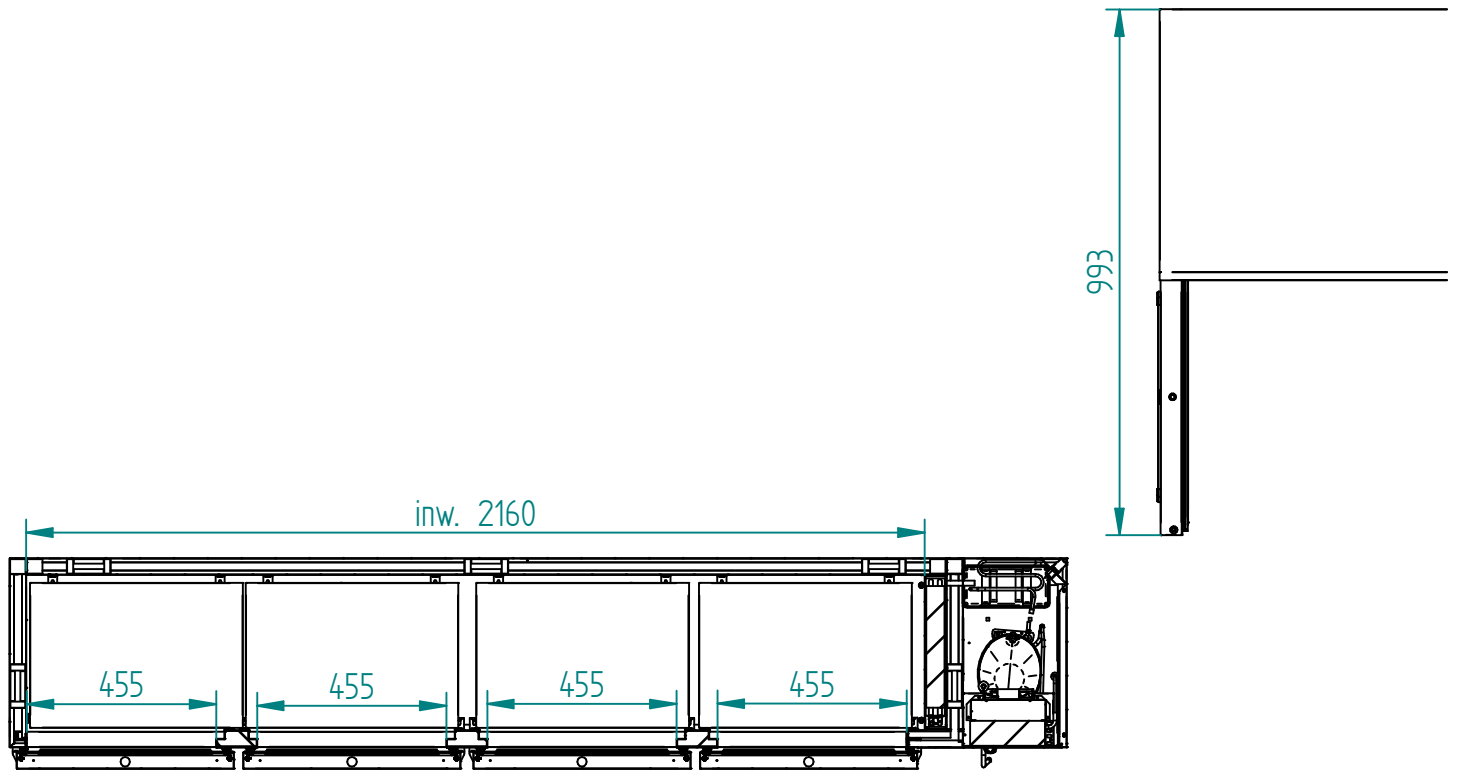

SECTION H-H

SECTION L-L

SECTION M-M

SECTION P-P

SECTION U-U

SECTION T-T

Item	part no.	Description	Nederlands	English	Deutsch	Français
1	007030260	120x25 12Vdc 3,4W	Fanmotor	Fan Motor	Lüfter	Moteur Ventilateur
2	007040015	90-250V/12V/100Watt	Trafo	Transformer	Trafo	Trafo
3	013060057		Poot	Leg	Füsse	Pied
4	008040101		schakelaar aan/uit	on-off switch	an/aus Schalter	Interrupteur
5	005050170		Thermostaat	Thermostat	Thermostat	Thermostat
6	008040127	only glass door version	verlichtings schakelaar	Light switch	Lichtschalter	Lampe interrupteur
7	005050319		afschermkapje	Thermostat cover	Thermostat abdeckung	Cache thermostat
8	005050335	L = 1,5 mtr.	Thermostaat Voeler	Thermostat Sensor	Thermostatifühler	Sonde du thermostat
9	008090239	L= 500mm , 12vdc , 3200K	Led strip	Led strip	Led Streifen	Bande de Led
10	013040033		Scharnier onder	Door hinge (bottom)	Scharnier unten	Charnière basse
11	006060141		honingraat	Honeycomb	Wabe	d'abeilles
12	013040034		Scharnierpen	Upper door hinge	Scharnier oben	Charnière haute
13	013070031		klimrail	Shelf support rail	Schienen profil	échelle de réglage
14	232179A	511x348mm	Plateau	Shelf	Träger blech	Plateau
15	013010001		rekdrager	Shelf support clip	Rostträger	Taquet
16	007030259	120x25 12Vdc 6,5W	Fanmotor	Fan Motor	Lüfter	Moteur Ventilateur
17	013050261	12900-04/FH102	Lipslot	Lock	Schloss	Serrure
18	006050168		Handgreep links	Door handle left	Handgriff Tür links	Poignée Porte à gauche
19	006110470	764x503mm	Magneetraam	Magnetic gasket	Magnetdichtung	Joint magnétique
20	006050169		Handgreep deur rechts	Door handle right	Handgriff Tür rechts	Poignée Porte à droite
21	E3-unit		service unit	exchangable machine unit	Maschine Service	Group de froid

Nr.	date	modification	Reg.Nr.
1	06-2016	top 84 modified/straight->angled	
2	03-2017	trafo 60Watt->100watt	6777