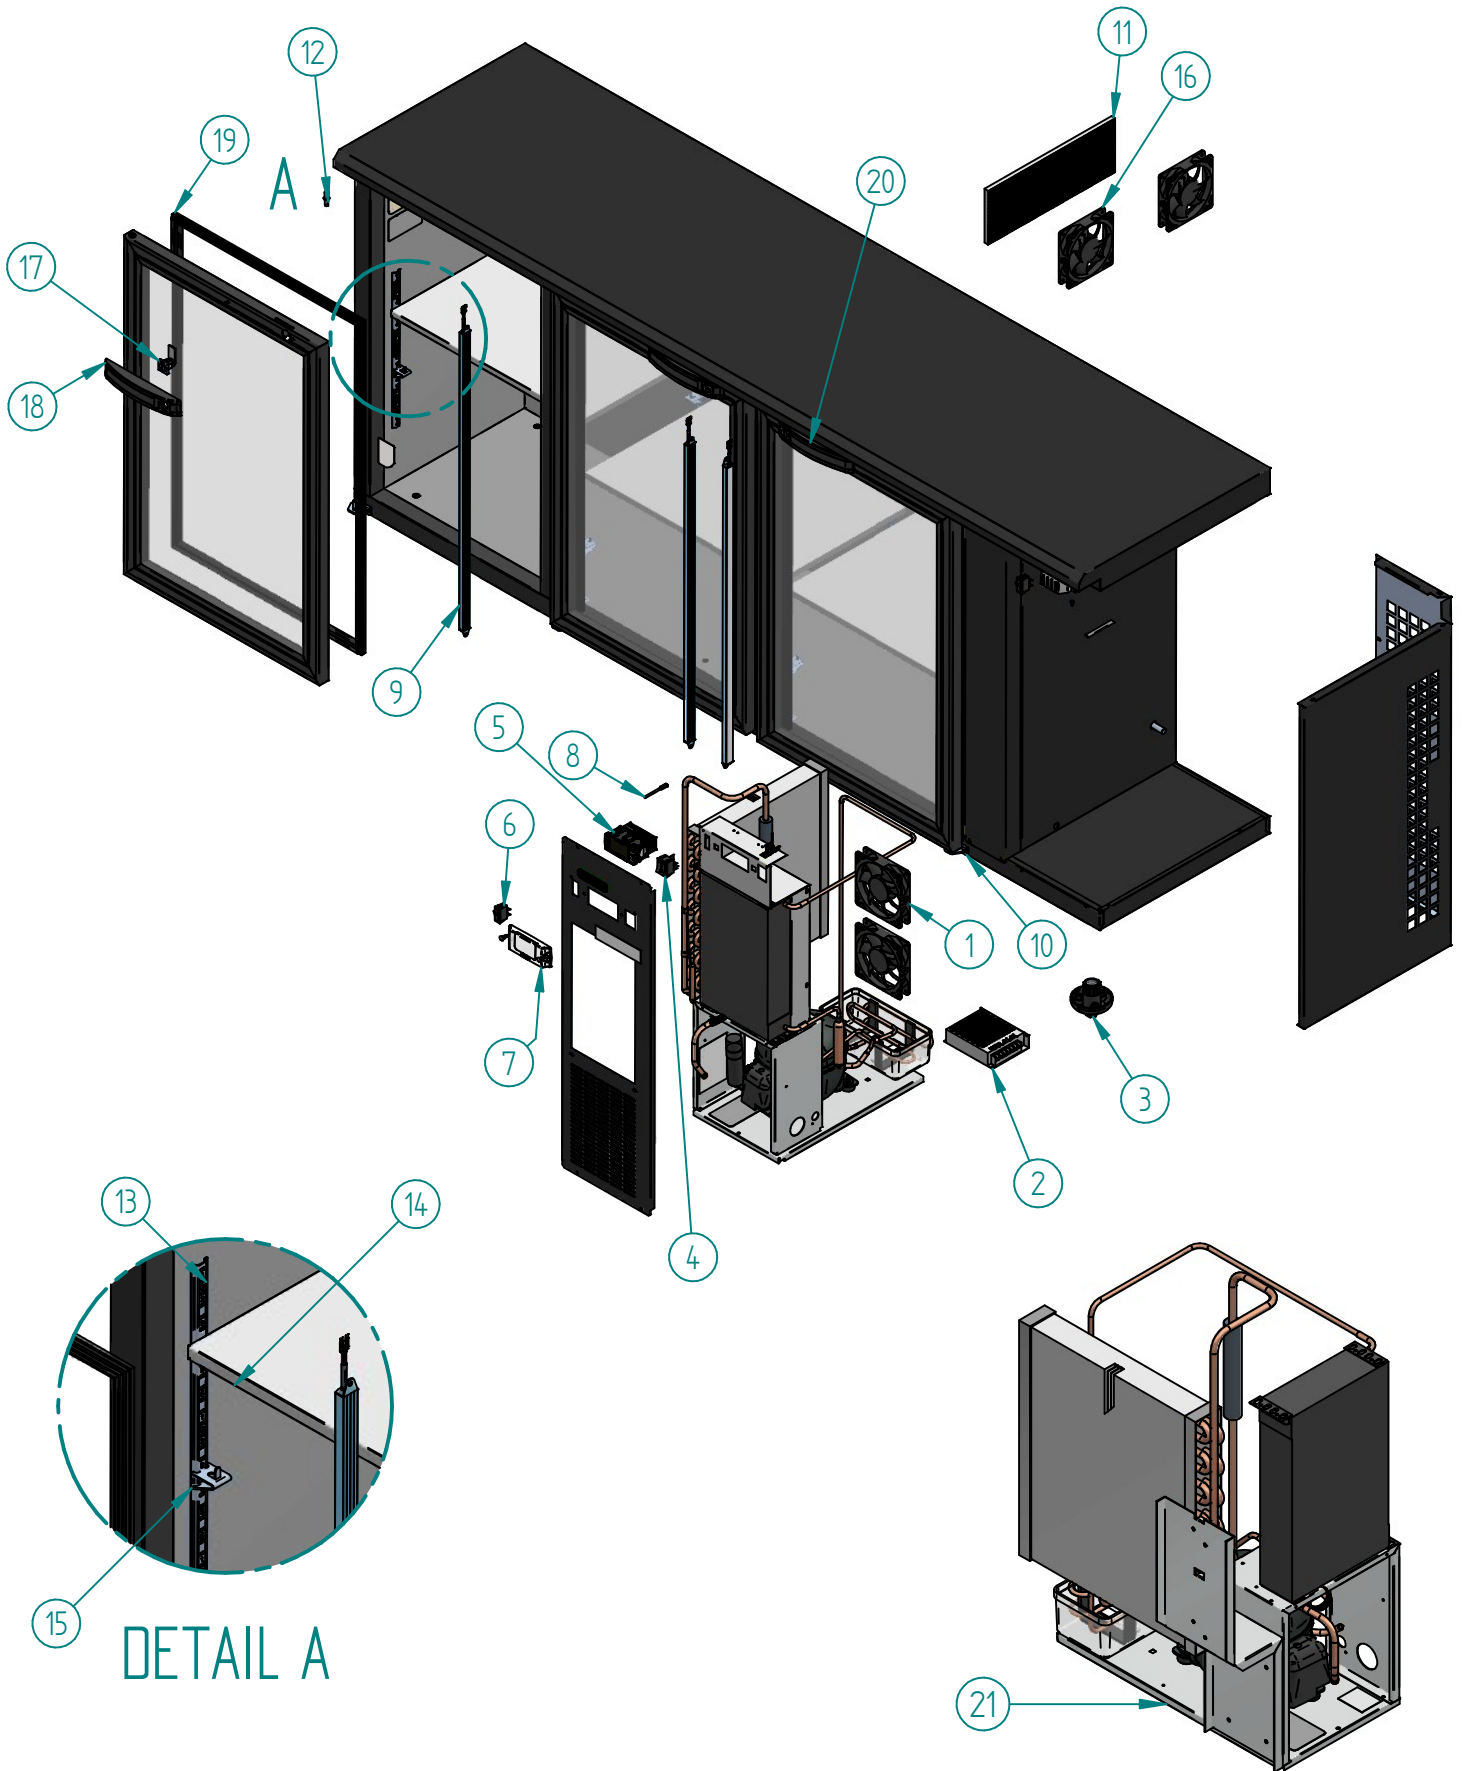

SECTION H-H

SECTION L-L

SECTION M-M

SECTION P-P

SECTION U-U

SECTION T-T

Item	part no.	Description	Nederlands	English	Deutsch	Français
1	007030260	120x25 12Vdc 3,4W	Fanmotor	Fan Motor	Lüfter	Moteur Ventilateur
2	007040015	90-250V/12V/100Watt	Trafo	Transformer	Trafo	Trafo
3	013060057		Poot	Leg	Füsse	Pied
4	008040101		schakelaar aan/uit	on-off switch	an/aus Schalter	Interrupteur
5	005050170		Thermostaat	Thermostat	Thermostat	Thermostat
6	008040127	only glass door version	verlichtings schakelaar	Light switch	Lichtschalter	Lampe interrupteur
7	005050319		afschermkapje	Thermostat cover	Thermostat abdeckung	Cache thermostat
8	005050335	L = 1,5 mtr.	Thermostaat Voeler	Thermostat Sensor	Thermostatifühler	Sonde du thermostat
9	008090239	L= 500mm , 12vdc , 3200K	Led strip	Led strip	Led Streifen	Bande de Led
10	013040033		Scharnier onder	Door hinge (bottom)	Scharnier unten	Charnière basse
11	006060141		honingraat	Honeycomb	Wabe	d'abeilles
12	013040034		Scharnierpen	Upper door hinge	Scharnier oben	Charnière haute
13	013070031		klimrail	Shelf support rail	Schienen profil	échelle de réglage
14	232179A	511x348mm	Plateau	Shelf	Träger blech	Plateau
15	013010001		rekdrager	Shelf support clip	Rostträger	Taquet
16	007030259	120x25 12Vdc 6,5W	Fanmotor	Fan Motor	Lüfter	Moteur Ventilateur
17	013050261	12900-04/FH102	Lipslot	Lock	Schloss	Serrure
18	006050168		Handgreep links	Door handle left	Handgriff Tür links	Poignée Porte à gauche
19	006110470	764x503mm	Magneetraam	Magnetic gasket	Magnetdichtung	Joint magnétique
20	006050169		Handgreep deur rechts	Door handle right	Handgriff Tür rechts	Poignée Porte à droite
21	E3-unit		service unit	exchangable machine unit	Maschine Service	Group de froid

Item	part no.	Description	Nederlands	English	Deutsch	Français
1	000050482		Fust versteviging	Keg reinforcement	Fass Verstärkung	Renforcement pour la fôts
2	013050219		Slot dichte deur	Lock solid door	Schloss massive Tür	Serrure porte solide
3	231599A30		opzetrand lade	container adapter		