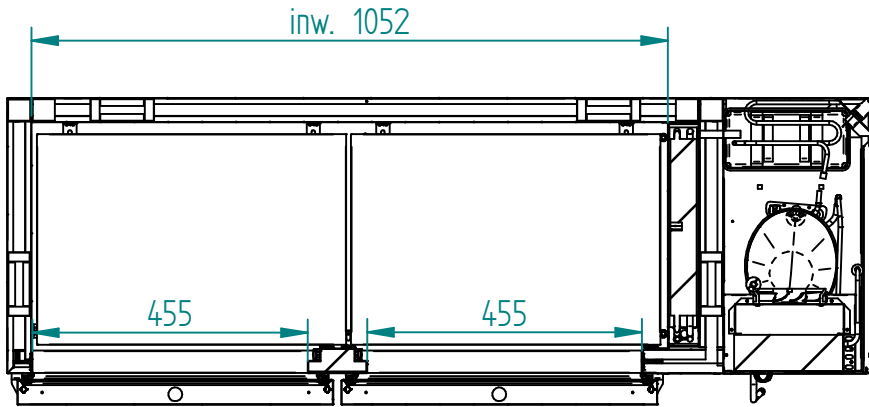

SECTION E-E