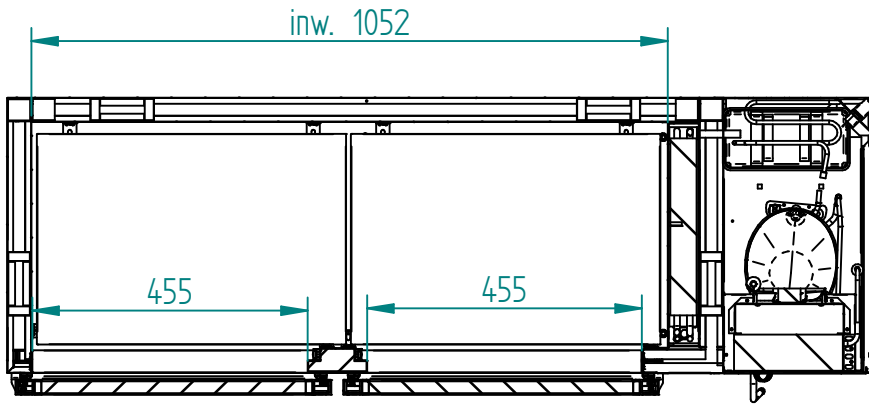

SECTION I-I