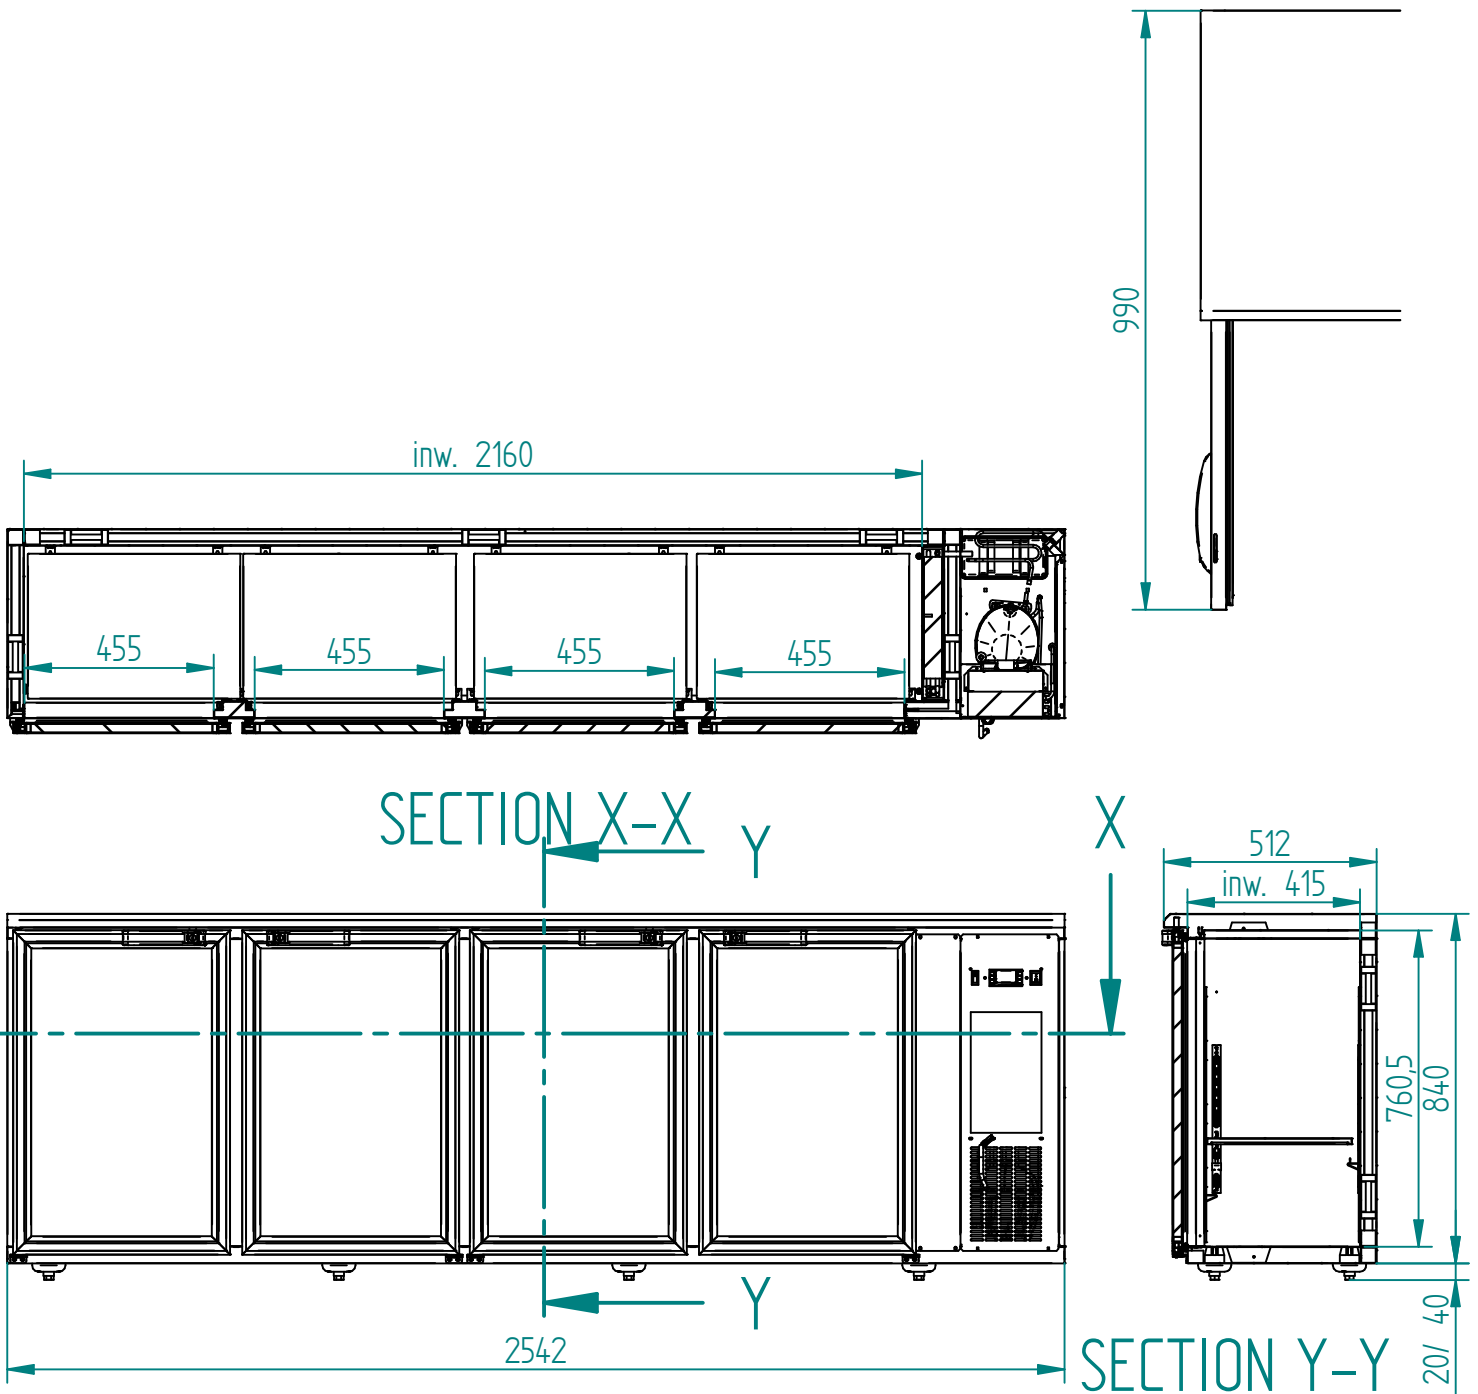

SECTION H-H

SECTION L-L

SECTION M-M

SECTION P-P

SECTION U-U

SECTION T-T

Item	part no.	Description	Nederlands	English	Deutsch	Français
1	007030260	120x25 12Vdc 3,4W	Fanmotor	Fan Motor	Lüfter	Moteur Ventilateur
2	007040015	90-250V/12V/100Watt	Trafo	Transformer	Trafo	Trafo
3	013060057		Poot	Leg	Füsse	Pied
4	008040101		schakelaar aan/uit	on-off switch	an/aus Schalter	Interrupteur
5	005050170		Thermostaat	Thermostat	Thermostat	Thermostat
6	008040127	only glass door version	verlichtings schakelaar	Light switch	Lichtschalter	Lampe interrupteur
7	005050319		afschermkapje	Thermostat cover	Thermostat abdeckung	Cache thermostat
8	005050335	L = 1,5 mtr.	Thermostaat Voeler	Thermostat Sensor	Thermostatifühler	Sonde du thermostat
9	008090239	L= 500mm , 12vdc , 3200K	Led strip	Led strip	Led Streifen	Bande de Led
10	013040033		Scharnier onder	Door hinge (bottom)	Scharnier unten	Charnière basse
11	006060141		honingraat	Honeycomb	Wabe	d'abeilles
12	013040034		Scharnierpen	Upper door hinge	Scharnier oben	Charnière haute
13	013070031		klimrail	Shelf support rail	Schienen profil	échelle de réglage
14	232179A	511x348mm	Plateau	Shelf	Träger blech	Plateau
15	013010001		rekdrager	Shelf support clip	Rostträger	Taquet
16	007030259	120x25 12Vdc 6,5W	Fanmotor	Fan Motor	Lüfter	Moteur Ventilateur
17	013050261	12900-04/FH102	Lipslot	Lock	Schloss	Serrure
18	006050168		Handgreep links	Door handle left	Handgriff Tür links	Poignée Porte à gauche
19	006110470	764x503mm	Magneetraam	Magnetic gasket	Magnetdichtung	Joint magnétique
20	006050169		Handgreep deur rechts	Door handle right	Handgriff Tür rechts	Poignée Porte à droite
21	E3-unit		service unit	exchangable machine unit	Maschine Service	Group de froid

Nr.	date	modification	Reg.Nr.
1	06-2016	top 84 modified/straight->angled	
2	03-2017	trafo 60Watt->100watt	6777