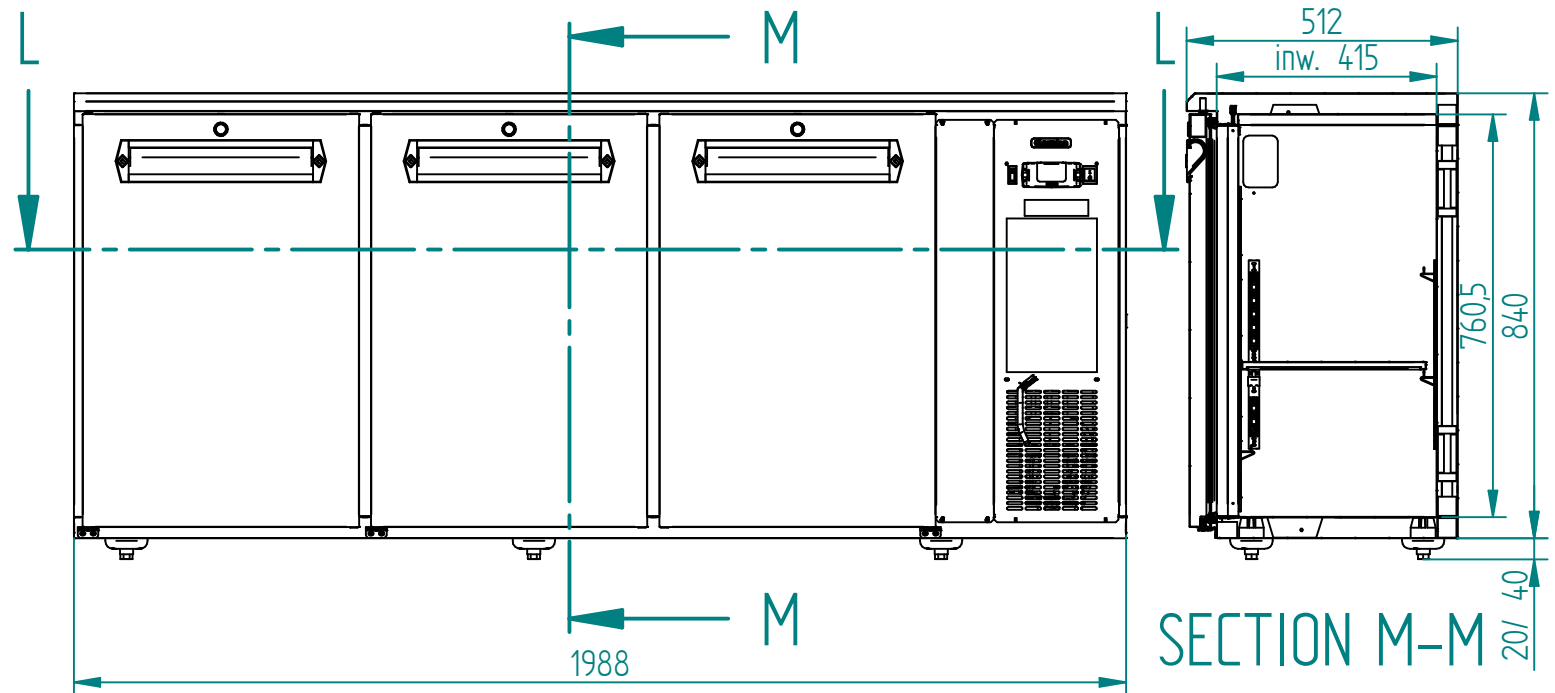

* Conditioes / Conditions
Conditions / Bedingungen

Te= -5°C, Tc=45°C, T=25°C

** ISO 23953

*** Noise level protocol SW0026

**** Test protocol bottle cooler & keg cooler

SECTION E-E

SECTION D-D

SECTION I-I

SECTION H-H

SECTION L-L

SECTION M-M

SECTION P-P

SECTION U-U

Item	part no.	Description	Nederlands	English	Deutsch	Français
1	007030260	120x25 12Vdc 3,4W	Fanmotor	Fan Motor	Lüfter	Moteur Ventilateur
2	007040015	90-250V/12V/100Watt	Trafo	Transformer	Trafo	Trafo
3	013060057		Poot	Leg	Füsse	Pied
4	008040101		schakelaar aan/uit	on-off switch	an/aus Schalter	Interrupteur
5	005050170		Thermostaat	Thermostat	Thermostat	Thermostat
6	008040127	only glass door version	verlichtings schakelaar	Light switch	Lichtschalter	Lampe interrupteur
7	005050319		afschermkapje	Thermostat cover	Thermostat abdeckung	Cache thermostat
8	005050335	L = 1,5 mtr.	Thermostaat Voeler	Thermostat Sensor	Thermostatifühler	Sonde du thermostat
9	008090239	L= 500mm , 12vdc , 3200K	Led strip	Led strip	Led Streifen	Bande de Led
10	013040033		Scharnier onder	Door hinge (bottom)	Scharnier unten	Charnière basse
11	006060141		honingraat	Honeycomb	Wabe	d'abeilles
12	013040034		Scharnierpen	Upper door hinge	Scharnier oben	Charnière haute
13	013070031		klimrail	Shelf support rail	Schienen profil	échelle de réglage
14	232179A	511x348mm	Plateau	Shelf	Träger blech	Plateau
15	013010001		rekdrager	Shelf support clip	Rostträger	Taquet
16	007030259	120x25 12Vdc 6,5W	Fanmotor	Fan Motor	Lüfter	Moteur Ventilateur
17	013050261	12900-04/FH102	Lipslot	Lock	Schloss	Serrure
18	006050168		Handgreep links	Door handle left	Handgriff Tür links	Poignée Porte à gauche
19	006110470	764x503mm	Magneetraam	Magnetic gasket	Magnetdichtung	Joint magnétique
20	006050169		Handgreep deur rechts	Door handle right	Handgriff Tür rechts	Poignée Porte à droite
21	E3-unit		service unit	exchangable machine unit	Maschine Service	Group de froid