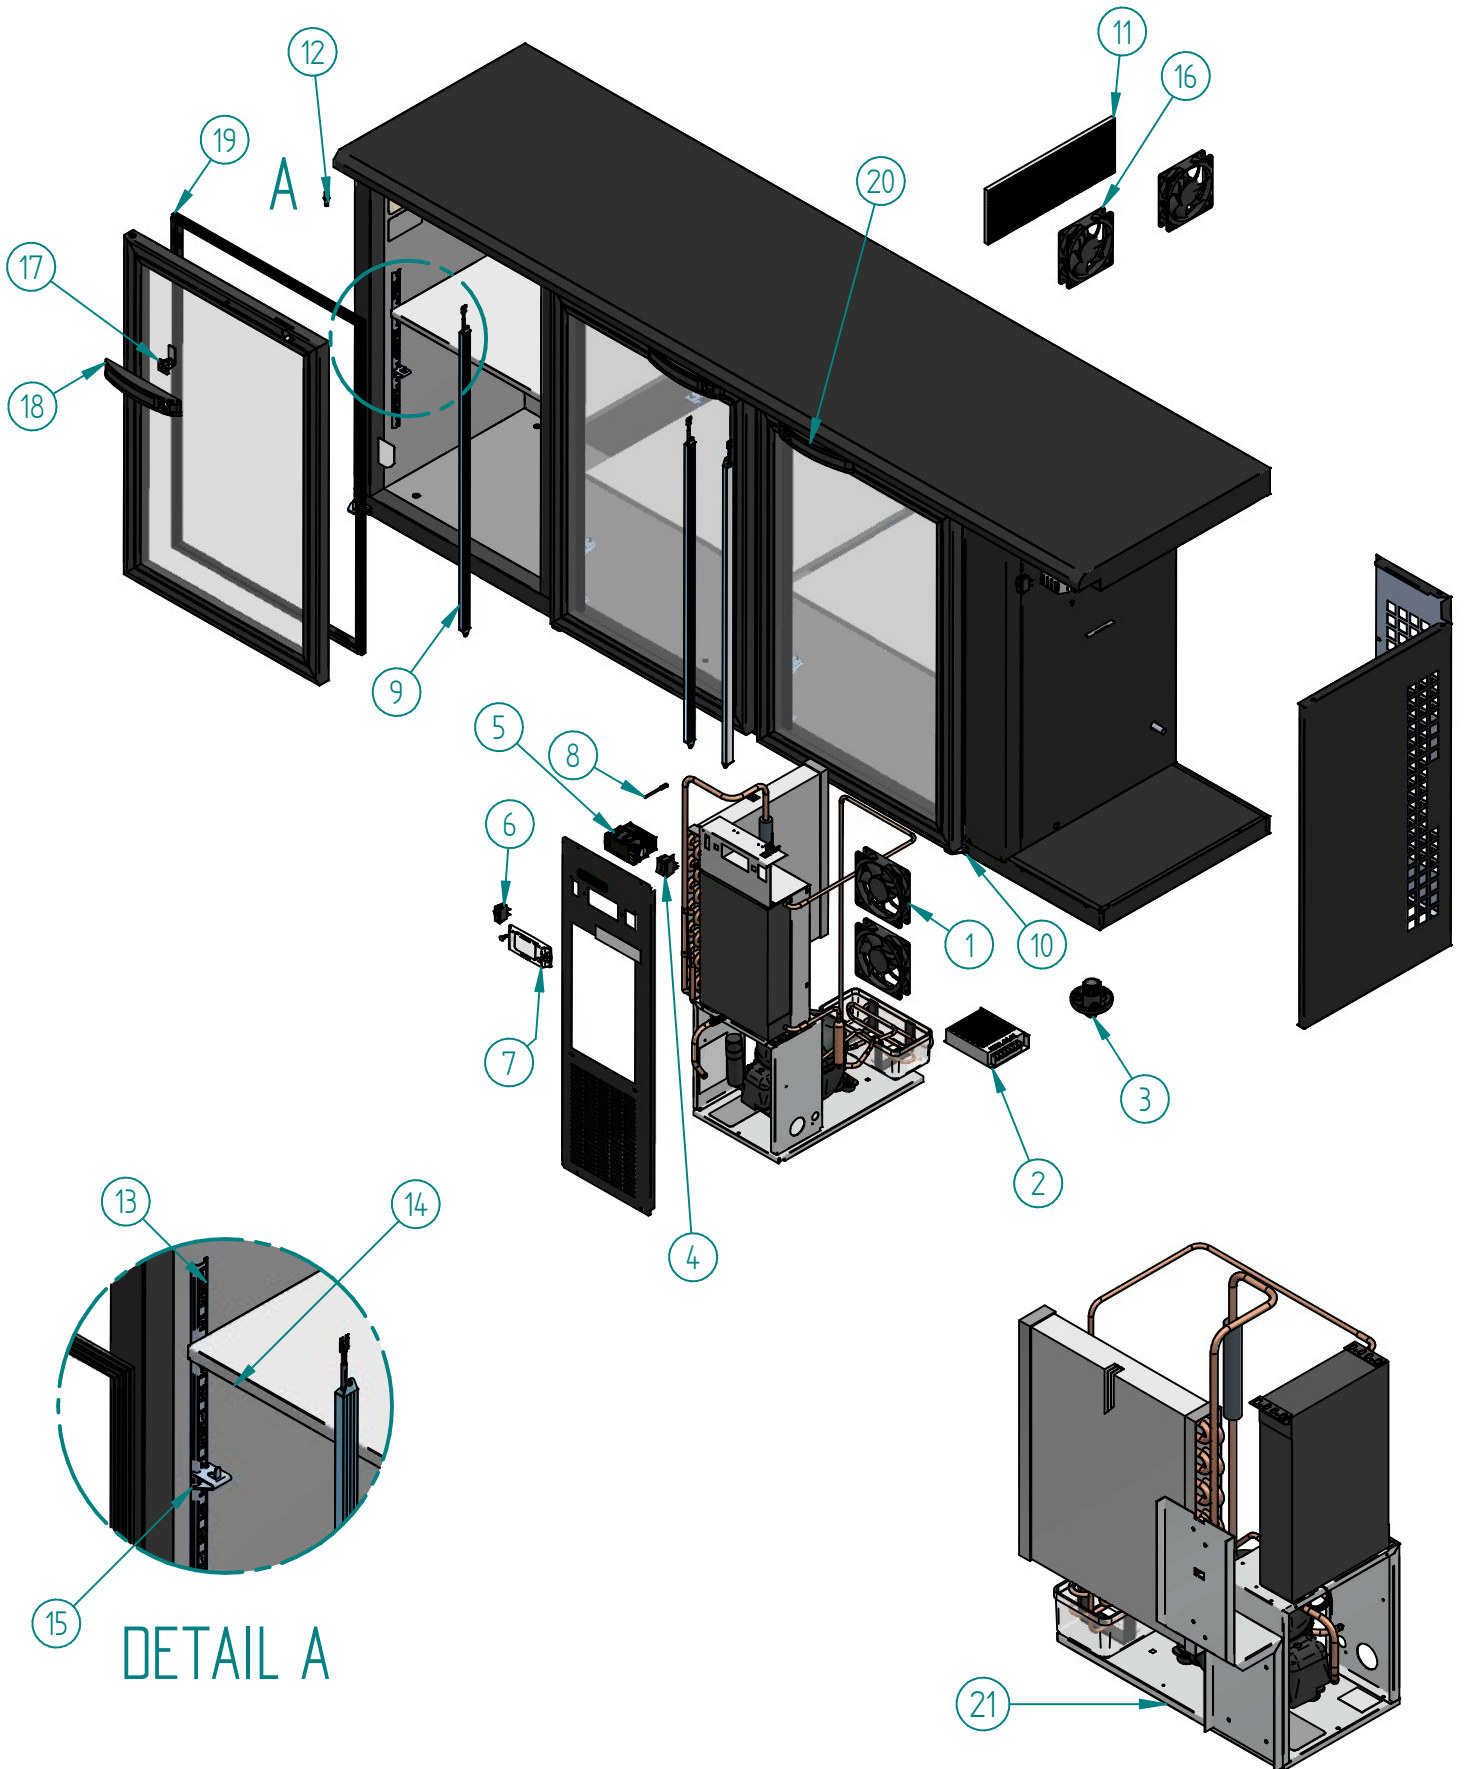

SECTION H-H

SECTION L-L

SECTION M-M

SECTION P-P

SECTION U-U

Item	part no.	Description	Nederlands	English	Deutsch	Français
1	007030260	120x25 12Vdc 3,4W	Fanmotor	Fan Motor	Lüfter	Moteur Ventilateur
2	007040015	90-250V/12V/100Watt	Trafo	Transformer	Trafo	Trafo
3	013060057		Poot	Leg	Füsse	Pied
4	008040101		schakelaar aan/uit	on-off switch	an/aus Schalter	Interrupteur
5	005050170		Thermostaat	Thermostat	Thermostat	Thermostat
6	008040127	only glass door version	verlichtings schakelaar	Light switch	Lichtschalter	Lampe interrupteur
7	005050319		afschermkapje	Thermostat cover	Thermostat abdeckung	Cache thermostat
8	005050335	L = 1,5 mtr.	Thermostaat Voeler	Thermostat Sensor	Thermostatifühler	Sonde du thermostat
9	008090239	L= 500mm , 12vdc , 3200K	Led strip	Led strip	Led Streifen	Bande de Led
10	013040033		Scharnier onder	Door hinge (bottom)	Scharnier unten	Charnière basse
11	006060141		honingraat	Honeycomb	Wabe	d'abeilles
12	013040034		Scharnierpen	Upper door hinge	Scharnier oben	Charnière haute
13	013070031		klimrail	Shelf support rail	Schienen profil	échelle de réglage
14	232179A	511x348mm	Plateau	Shelf	Träger blech	Plateau
15	013010001		rekdrager	Shelf support clip	Rostträger	Taquet
16	007030259	120x25 12Vdc 6,5W	Fanmotor	Fan Motor	Lüfter	Moteur Ventilateur
17	013050261	12900-04/FH102	Lipslot	Lock	Schloss	Serrure
18	006050168		Handgreep links	Door handle left	Handgriff Tür links	Poignée Porte à gauche
19	006110470	764x503mm	Magneetraam	Magnetic gasket	Magnetdichtung	Joint magnétique
20	006050169		Handgreep deur rechts	Door handle right	Handgriff Tür rechts	Poignée Porte à droite
21	E3-unit		service unit	exchangable machine unit	Maschine Service	Group de froid

Item	part no.	Description	Nederlands	English	Deutsch	Français
1	000050482		Fust versteviging	Keg reinforcement	Fass Verstärkung	Renforcement pour la fôts
2	013050219		Slot dichte deur	Lock solid door	Schloss massive Tür	Serrure porte solide
3	231599A30		opzetrand lade	container adapter		