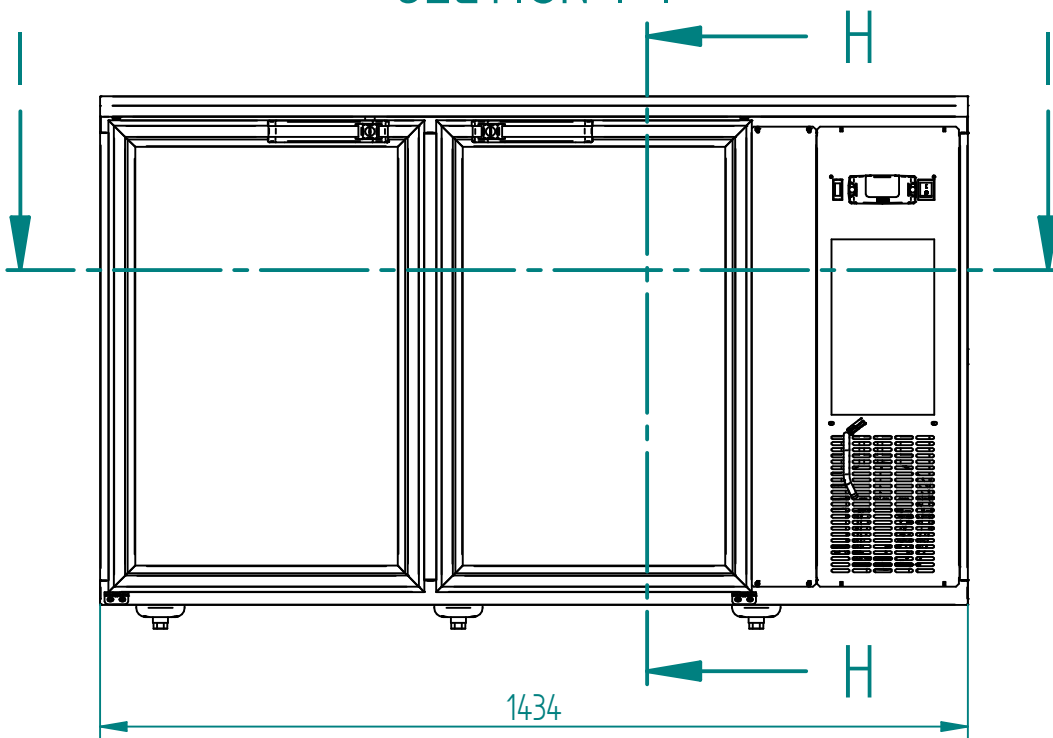

SECTION H-H

SECTION L-L

SECTION M-M

SECTION P-P

SECTION U-U

Item	part no.	Description	Nederlands	English	Deutsch	Français
1	007030260	120x25 12Vdc 3,4W	Fanmotor	Fan Motor	Lüfter	Moteur Ventilateur
2	007040015	90-250V/12V/100Watt	Trafo	Transformer	Trafo	Trafo
3	013060057		Poot	Leg	Füsse	Pied
4	008040101		schakelaar aan/uit	on-off switch	an/aus Schalter	Interrupteur
5	005050170		Thermostaat	Thermostat	Thermostat	Thermostat
6	008040127	only glass door version	verlichtings schakelaar	Light switch	Lichtschalter	Lampe interrupteur
7	005050319		afschermkapje	Thermostat cover	Thermostat abdeckung	Cache thermostat
8	005050335	L = 1,5 mtr.	Thermostaat Voeler	Thermostat Sensor	Thermostatifühler	Sonde du thermostat
9	008090239	L= 500mm , 12vdc , 3200K	Led strip	Led strip	Led Streifen	Bande de Led
10	013040033		Scharnier onder	Door hinge (bottom)	Scharnier unten	Charnière basse
11	006060141		honingraat	Honeycomb	Wabe	d'abeilles
12	013040034		Scharnierpen	Upper door hinge	Scharnier oben	Charnière haute
13	013070031		klimrail	Shelf support rail	Schienen profil	échelle de réglage
14	232179A	511x348mm	Plateau	Shelf	Träger blech	Plateau
15	013010001		rekdrager	Shelf support clip	Rostträger	Taquet
16	007030259	120x25 12Vdc 6,5W	Fanmotor	Fan Motor	Lüfter	Moteur Ventilateur
17	013050261	12900-04/FH102	Lipslot	Lock	Schloss	Serrure
18	006050168		Handgreep links	Door handle left	Handgriff Tür links	Poignée Porte à gauche
19	006110470	764x503mm	Magneetraam	Magnetic gasket	Magnetdichtung	Joint magnétique
20	006050169		Handgreep deur rechts	Door handle right	Handgriff Tür rechts	Poignée Porte à droite
21	E3-unit		service unit	exchangable machine unit	Maschine Service	Group de froid