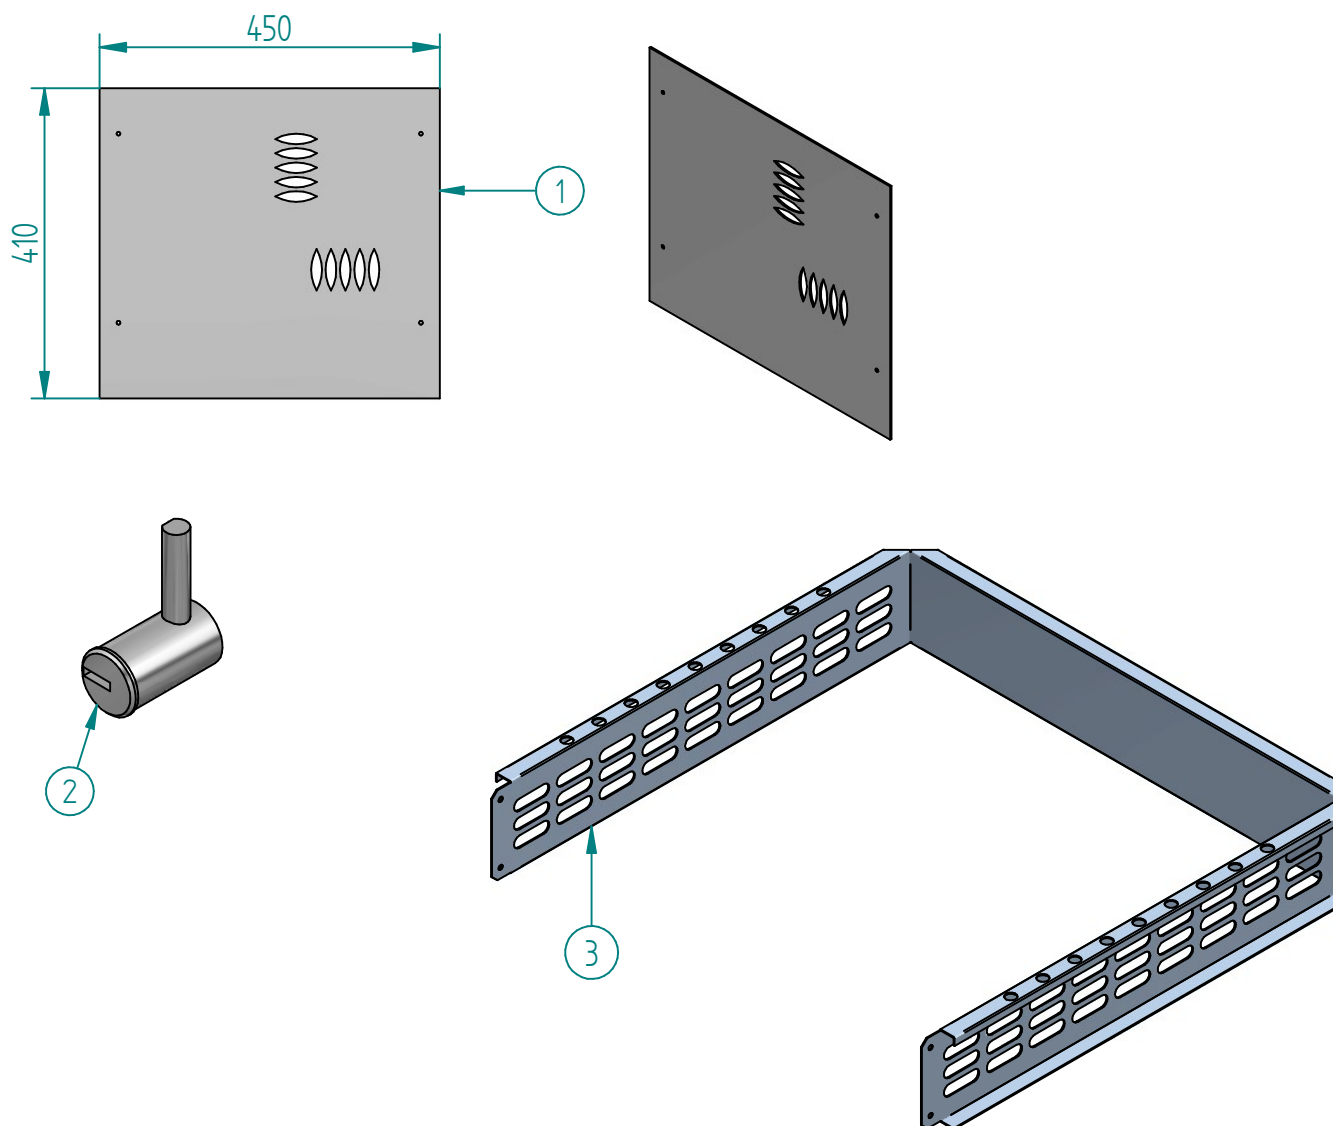

SECTION H-H

SECTION L-L

SECTION M-M

SECTION P-P

SECTION U-U

Item	part no.	Description	Nederlands	English	Deutsch	Français
1	007030260	120x25 12Vdc 3,4W	Fanmotor	Fan Motor	Lüfter	Moteur Ventilateur
2	007040015	90-250V/12V/100Watt	Trafo	Transformer	Trafo	Trafo
3	013060057		Poot	Leg	Füsse	Pied
4	008040101		schakelaar aan/uit	on-off switch	an/aus Schalter	Interrupteur
5	005050170		Thermostaat	Thermostat	Thermostat	Thermostat
6	008040127	only glass door version	verlichtings schakelaar	Light switch	Lichtschalter	Lampe interrupteur
7	005050319		afschermkapje	Thermostat cover	Thermostat abdeckung	Cache thermostat
8	005050335	L = 1,5 mtr.	Thermostaat Voeler	Thermostat Sensor	Thermostatifühler	Sonde du thermostat
9	008090239	L= 500mm , 12vdc , 3200K	Led strip	Led strip	Led Streifen	Bande de Led
10	013040033		Scharnier onder	Door hinge (bottom)	Scharnier unten	Charnière basse
11	006060141		honingraat	Honeycomb	Wabe	d'abeilles
12	013040034		Scharnierpen	Upper door hinge	Scharnier oben	Charnière haute
13	013070031		klimrail	Shelf support rail	Schienen profil	échelle de réglage
14	232179A	511x348mm	Plateau	Shelf	Träger blech	Plateau
15	013010001		rekdrager	Shelf support clip	Rostträger	Taquet
16	007030259	120x25 12Vdc 6,5W	Fanmotor	Fan Motor	Lüfter	Moteur Ventilateur
17	013050261	12900-04/FH102	Lipslot	Lock	Schloss	Serrure
18	006050168		Handgreep links	Door handle left	Handgriff Tür links	Poignée Porte à gauche
19	006110470	764x503mm	Magneetraam	Magnetic gasket	Magnetdichtung	Joint magnétique
20	006050169		Handgreep deur rechts	Door handle right	Handgriff Tür rechts	Poignée Porte à droite
21	E3-unit		service unit	exchangable machine unit	Maschine Service	Group de froid

Item	part no.	Description	Nederlands	English	Deutsch	Français
1	000050482		Fust versteviging	Keg reinforcement	Fass Verstärkung	Renforcement pour la fôts
2	013050219		Slot dichte deur	Lock solid door	Schloss massive Tür	Serrure porte solide
3	231599A30		opzetrand lade	container adapter		