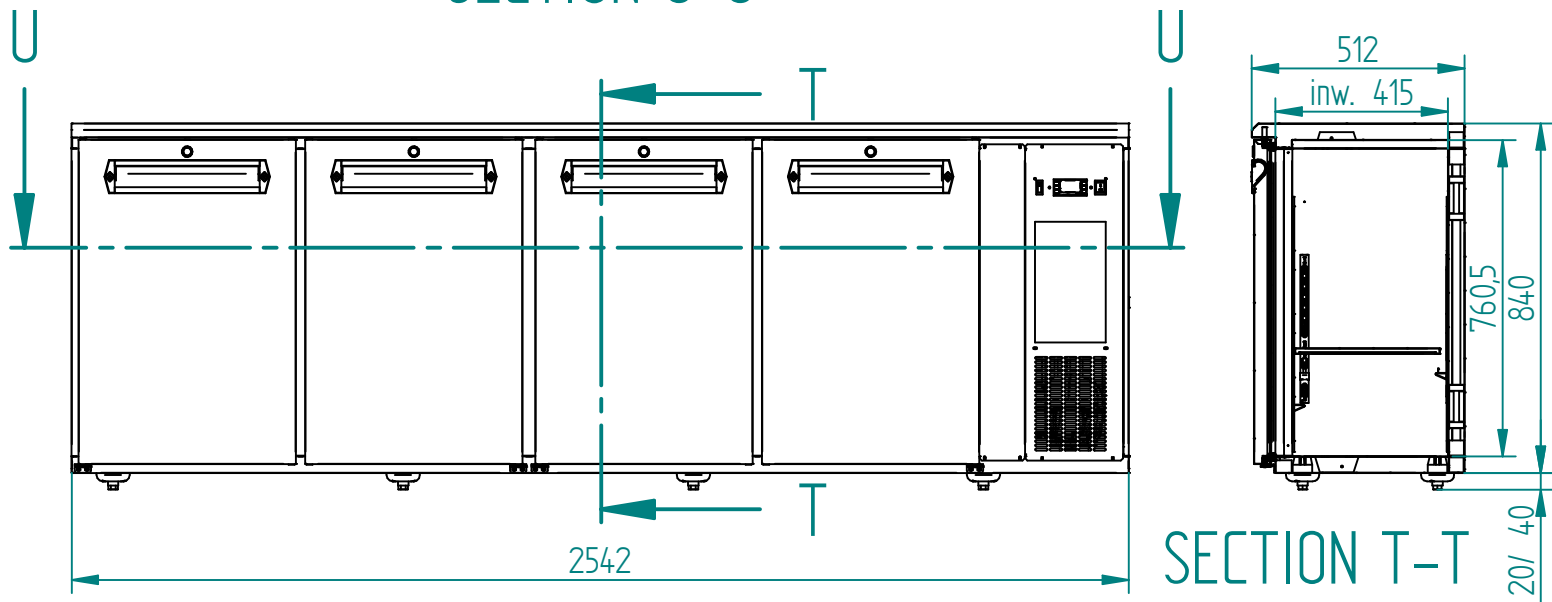

SECTION H-H

SECTION L-L

SECTION M-M

SECTION P-P

SECTION U-U

Item	part no.	Description	Nederlands	English	Deutsch	Français
1	007030260	120x25 12Vdc 3,4W	Fanmotor	Fan Motor	Lüfter	Moteur Ventilateur
2	007040015	90-250V/12V/100Watt	Trafo	Transformer	Trafo	Trafo
3	013060057		Poot	Leg	Füsse	Pied
4	008040101		schakelaar aan/uit	on-off switch	an/aus Schalter	Interrupteur
5	005050170		Thermostaat	Thermostat	Thermostat	Thermostat
6	008040127	only glass door version	verlichtings schakelaar	Light switch	Lichtschalter	Lampe interrupteur
7	005050319		afschermkapje	Thermostat cover	Thermostat abdeckung	Cache thermostat
8	005050335	L = 1,5 mtr.	Thermostaat Voeler	Thermostat Sensor	Thermostatifühler	Sonde du thermostat
9	008090239	L= 500mm , 12vdc , 3200K	Led strip	Led strip	Led Streifen	Bande de Led
10	013040033		Scharnier onder	Door hinge (bottom)	Scharnier unten	Charnière basse
11	006060141		honingraat	Honeycomb	Wabe	d'abeilles
12	013040034		Scharnierpen	Upper door hinge	Scharnier oben	Charnière haute
13	013070031		klimrail	Shelf support rail	Schienen profil	échelle de réglage
14	232179A	511x348mm	Plateau	Shelf	Träger blech	Plateau
15	013010001		rekdrager	Shelf support clip	Rostträger	Taquet
16	007030259	120x25 12Vdc 6,5W	Fanmotor	Fan Motor	Lüfter	Moteur Ventilateur
17	013050261	12900-04/FH102	Lipslot	Lock	Schloss	Serrure
18	006050168		Handgreep links	Door handle left	Handgriff Tür links	Poignée Porte à gauche
19	006110470	764x503mm	Magneetraam	Magnetic gasket	Magnetdichtung	Joint magnétique
20	006050169		Handgreep deur rechts	Door handle right	Handgriff Tür rechts	Poignée Porte à droite
21	E3-unit		service unit	exchangable machine unit	Maschine Service	Group de froid