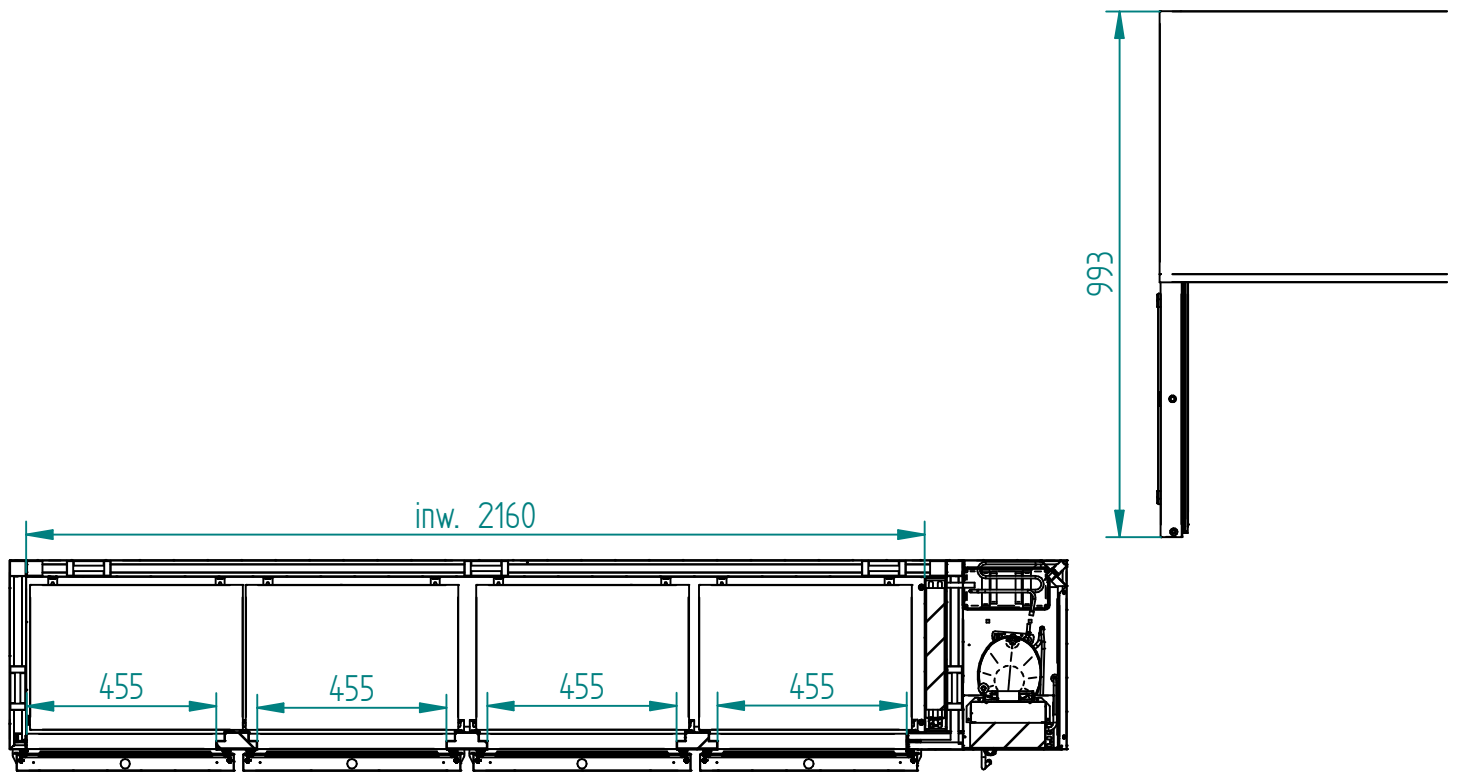

SECTION H-H

SECTION L-L

SECTION M-M

SECTION P-P

SECTION U-U

Item	part no.	Description	Nederlands	English	Deutsch	Français
1	007030260	120x25 12Vdc 3,4W	Fanmotor	Fan Motor	Lüfter	Moteur Ventilateur
2	007040015	90-250V/12V/100Watt	Trafo	Transformer	Trafo	Trafo
3	013060057		Poot	Leg	Füsse	Pied
4	008040101		schakelaar aan/uit	on-off switch	an/aus Schalter	Interrupteur
5	005050170		Thermostaat	Thermostat	Thermostat	Thermostat
6	008040127	only glass door version	verlichtings schakelaar	Light switch	Lichtschalter	Lampe interrupteur
7	005050319		afschermkapje	Thermostat cover	Thermostat abdeckung	Cache thermostat
8	005050335	L = 1,5 mtr.	Thermostaat Voeler	Thermostat Sensor	Thermostatifühler	Sonde du thermostat
9	008090239	L= 500mm , 12vdc , 3200K	Led strip	Led strip	Led Streifen	Bande de Led
10	013040033		Scharnier onder	Door hinge (bottom)	Scharnier unten	Charnière basse
11	006060141		honingraat	Honeycomb	Wabe	d'abeilles
12	013040034		Scharnierpen	Upper door hinge	Scharnier oben	Charnière haute
13	013070031		klimrail	Shelf support rail	Schienen profil	échelle de réglage
14	232179A	511x348mm	Plateau	Shelf	Träger blech	Plateau
15	013010001		rekdrager	Shelf support clip	Rostträger	Taquet
16	007030259	120x25 12Vdc 6,5W	Fanmotor	Fan Motor	Lüfter	Moteur Ventilateur
17	013050261	12900-04/FH102	Lipslot	Lock	Schloss	Serrure
18	006050168		Handgreep links	Door handle left	Handgriff Tür links	Poignée Porte à gauche
19	006110470	764x503mm	Magneetraam	Magnetic gasket	Magnetdichtung	Joint magnétique
20	006050169		Handgreep deur rechts	Door handle right	Handgriff Tür rechts	Poignée Porte à droite
21	E3-unit		service unit	exchangable machine unit	Maschine Service	Group de froid

Nr.	date	modification	Reg.Nr.
1	06-2016	top 84 modified/straight->angled	
2	03-2017	trafo 60Watt->100watt	6777