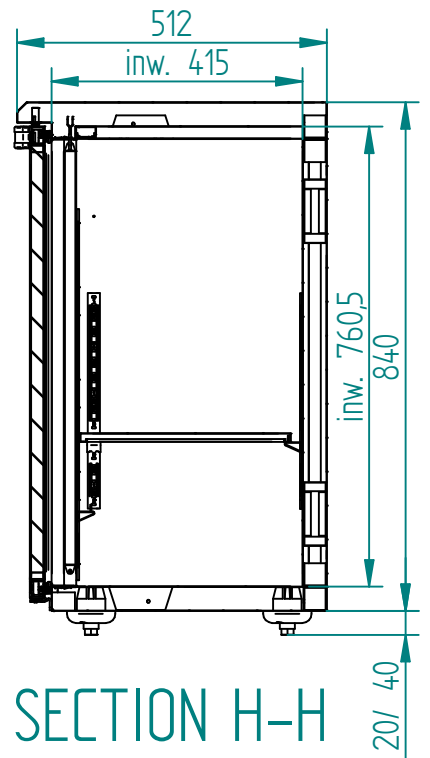

* Conditioes / Conditions
Conditions / Bedingungen

Te= -5°C, Tc=45°C, T=25°C

** ISO 23953

*** Noise level protocol SW0026

**** Test protocol bottle cooler & keg cooler

SECTION E-E

SECTION D-D

SECTION I-I

SECTION H-H

SECTION L-L

SECTION M-M

SECTION P-P

SECTION U-U

Item	part no.	Description	Nederlands	English	Deutsch	Français
1	007030260	120x25 12Vdc 3,4W	Fanmotor	Fan Motor	Lüfter	Moteur Ventilateur
2	007040015	90-250V/12V/100Watt	Trafo	Transformer	Trafo	Trafo
3	013060057		Poot	Leg	Füsse	Pied
4	008040101		schakelaar aan/uit	on-off switch	an/aus Schalter	Interrupteur
5	005050170		Thermostaat	Thermostat	Thermostat	Thermostat
6	008040127	only glass door version	verlichtings schakelaar	Light switch	Lichtschalter	Lampe interrupteur
7	005050319		afschermkapje	Thermostat cover	Thermostat abdeckung	Cache thermostat
8	005050335	L = 1,5 mtr.	Thermostaat Voeler	Thermostat Sensor	Thermostatifühler	Sonde du thermostat
9	008090239	L= 500mm , 12vdc , 3200K	Led strip	Led strip	Led Streifen	Bande de Led
10	013040033		Scharnier onder	Door hinge (bottom)	Scharnier unten	Charnière basse
11	006060141		honingraat	Honeycomb	Wabe	d'abeilles
12	013040034		Scharnierpen	Upper door hinge	Scharnier oben	Charnière haute
13	013070031		klimrail	Shelf support rail	Schienen profil	échelle de réglage
14	232179A	511x348mm	Plateau	Shelf	Träger blech	Plateau
15	013010001		rekdrager	Shelf support clip	Rostträger	Taquet
16	007030259	120x25 12Vdc 6,5W	Fanmotor	Fan Motor	Lüfter	Moteur Ventilateur
17	013050261	12900-04/FH102	Lipslot	Lock	Schloss	Serrure
18	006050168		Handgreep links	Door handle left	Handgriff Tür links	Poignée Porte à gauche
19	006110470	764x503mm	Magneetraam	Magnetic gasket	Magnetdichtung	Joint magnétique
20	006050169		Handgreep deur rechts	Door handle right	Handgriff Tür rechts	Poignée Porte à droite
21	E3-unit		service unit	exchangable machine unit	Maschine Service	Group de froid