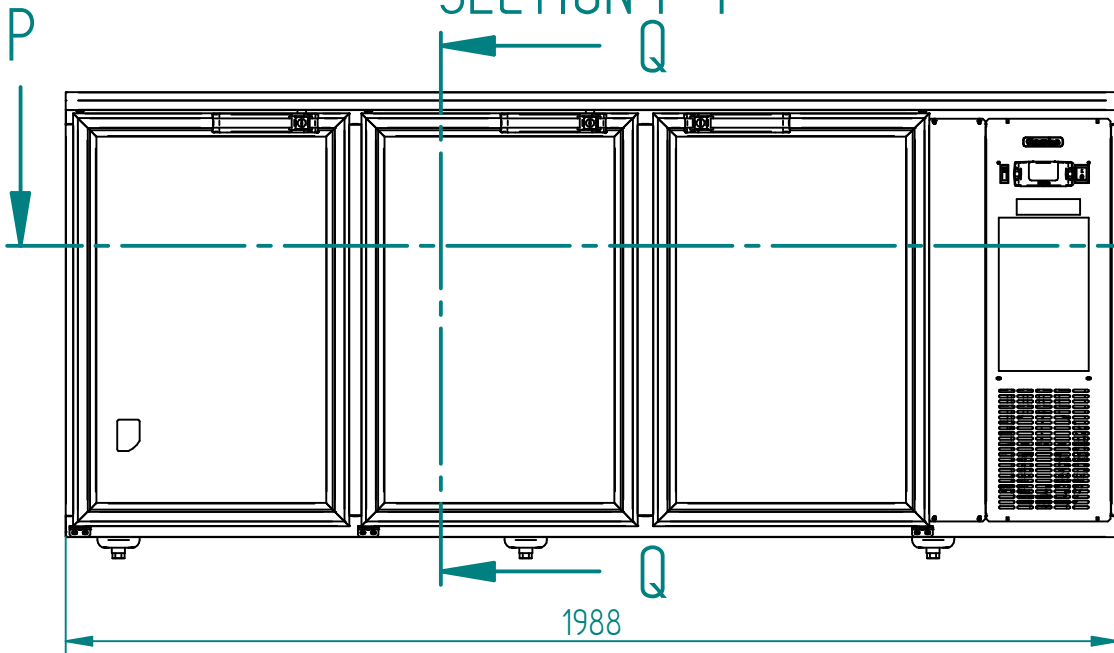

SECTION H-H

SECTION L-L

SECTION M-M

SECTION P-P

SECTION U-U

Item	part no.	Description	Nederlands	English	Deutsch	Français
1	007030260	120x25 12Vdc 3,4W	Fanmotor	Fan Motor	Lüfter	Moteur Ventilateur
2	007040015	90-250V/12V/100Watt	Trafo	Transformer	Trafo	Trafo
3	013060057		Poot	Leg	Füsse	Pied
4	008040101		schakelaar aan/uit	on-off switch	an/aus Schalter	Interrupteur
5	005050170		Thermostaat	Thermostat	Thermostat	Thermostat
6	008040127	only glass door version	verlichtings schakelaar	Light switch	Lichtschalter	Lampe interrupteur
7	005050319		afschermkapje	Thermostat cover	Thermostat abdeckung	Cache thermostat
8	005050335	L = 1,5 mtr.	Thermostaat Voeler	Thermostat Sensor	Thermostatifühler	Sonde du thermostat
9	008090239	L= 500mm , 12vdc , 3200K	Led strip	Led strip	Led Streifen	Bande de Led
10	013040033		Scharnier onder	Door hinge (bottom)	Scharnier unten	Charnière basse
11	006060141		honingraat	Honeycomb	Wabe	d'abeilles
12	013040034		Scharnierpen	Upper door hinge	Scharnier oben	Charnière haute
13	013070031		klimrail	Shelf support rail	Schienen profil	échelle de réglage
14	232179A	511x348mm	Plateau	Shelf	Träger blech	Plateau
15	013010001		rekdrager	Shelf support clip	Rostträger	Taquet
16	007030259	120x25 12Vdc 6,5W	Fanmotor	Fan Motor	Lüfter	Moteur Ventilateur
17	013050261	12900-04/FH102	Lipslot	Lock	Schloss	Serrure
18	006050168		Handgreep links	Door handle left	Handgriff Tür links	Poignée Porte à gauche
19	006110470	764x503mm	Magneetraam	Magnetic gasket	Magnetdichtung	Joint magnétique
20	006050169		Handgreep deur rechts	Door handle right	Handgriff Tür rechts	Poignée Porte à droite
21	E3-unit		service unit	exchangable machine unit	Maschine Service	Group de froid