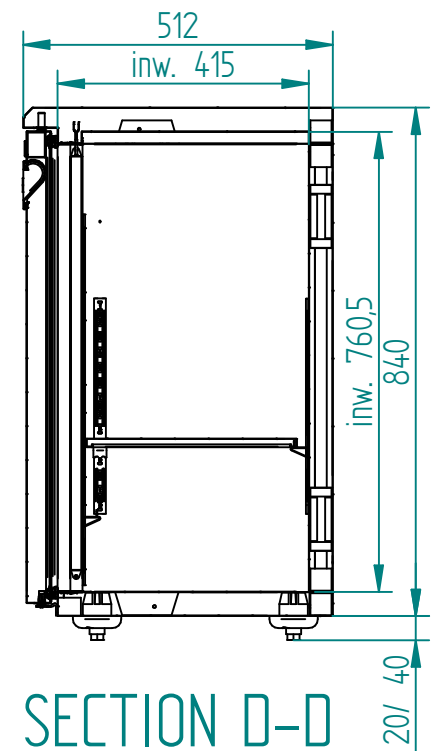

SECTION D-D