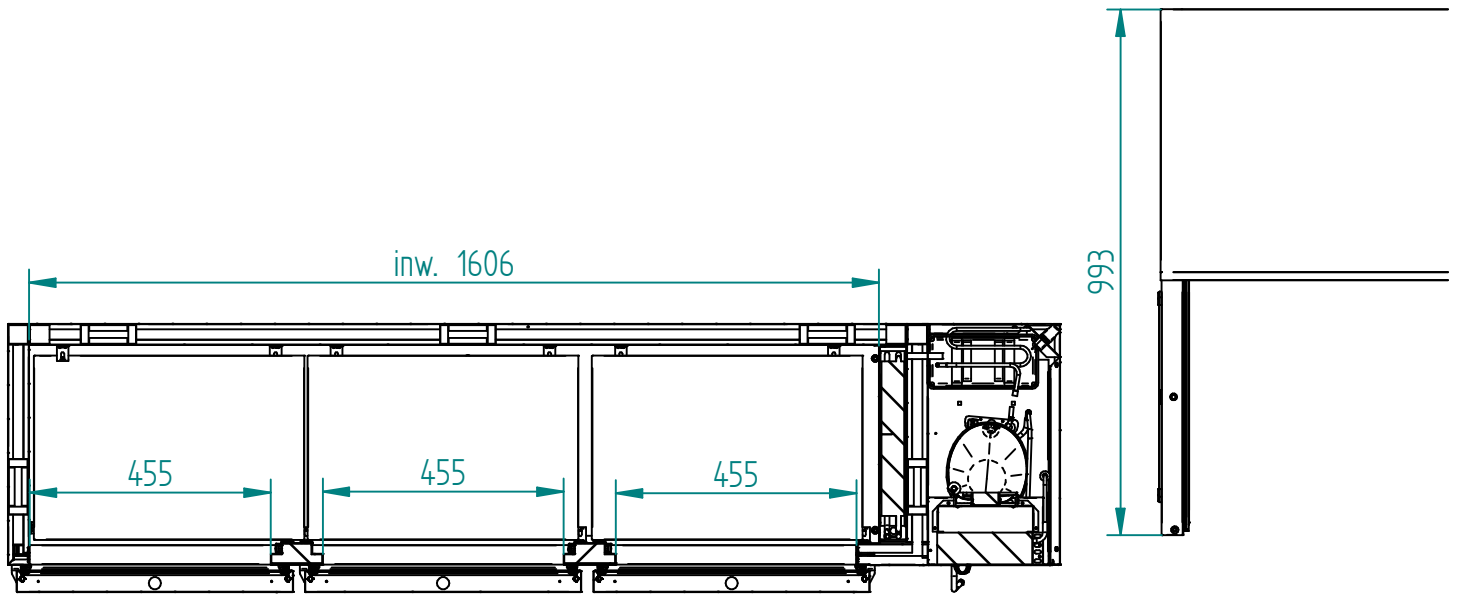

SECTION H-H

SECTION L-L

SECTION M-M

SECTION P-P

SECTION U-U

Item	part no.	Description	Nederlands	English	Deutsch	Français
1	007030260	120x25 12Vdc 3,4W	Fanmotor	Fan Motor	Lüfter	Moteur Ventilateur
2	007040015	90-250V/12V/100Watt	Trafo	Transformer	Trafo	Trafo
3	013060057		Poot	Leg	Füsse	Pied
4	008040101		schakelaar aan/uit	on-off switch	an/aus Schalter	Interrupteur
5	005050170		Thermostaat	Thermostat	Thermostat	Thermostat
6	008040127	only glass door version	verlichtings schakelaar	Light switch	Lichtschalter	Lampe interrupteur
7	005050319		afschermkapje	Thermostat cover	Thermostat abdeckung	Cache thermostat
8	005050335	L = 1,5 mtr.	Thermostaat Voeler	Thermostat Sensor	Thermostatifühler	Sonde du thermostat
9	008090239	L= 500mm , 12vdc , 3200K	Led strip	Led strip	Led Streifen	Bande de Led
10	013040033		Scharnier onder	Door hinge (bottom)	Scharnier unten	Charnière basse
11	006060141		honingraat	Honeycomb	Wabe	d'abeilles
12	013040034		Scharnierpen	Upper door hinge	Scharnier oben	Charnière haute
13	013070031		klimrail	Shelf support rail	Schienen profil	échelle de réglage
14	232179A	511x348mm	Plateau	Shelf	Träger blech	Plateau
15	013010001		rekdrager	Shelf support clip	Rostträger	Taquet
16	007030259	120x25 12Vdc 6,5W	Fanmotor	Fan Motor	Lüfter	Moteur Ventilateur
17	013050261	12900-04/FH102	Lipslot	Lock	Schloss	Serrure
18	006050168		Handgreep links	Door handle left	Handgriff Tür links	Poignée Porte à gauche
19	006110470	764x503mm	Magneetraam	Magnetic gasket	Magnetdichtung	Joint magnétique
20	006050169		Handgreep deur rechts	Door handle right	Handgriff Tür rechts	Poignée Porte à droite
21	E3-unit		service unit	exchangable machine unit	Maschine Service	Group de froid