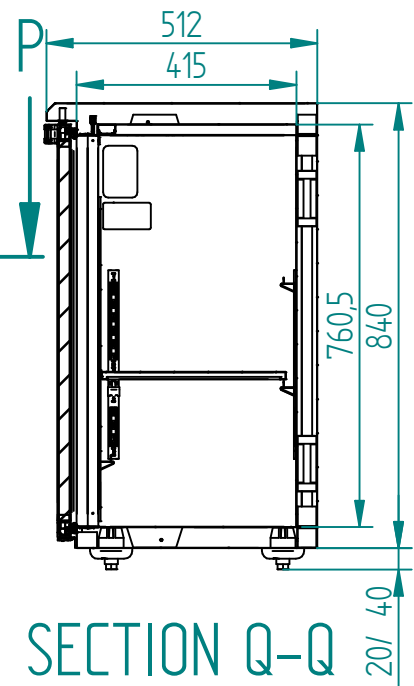

SECTION H-H

SECTION L-L

SECTION M-M

SECTION P-P

SECTION U-U

Item	part no.	Description	Nederlands	English	Deutsch	Français
1	007030260	120x25 12Vdc 3,4W	Fanmotor	Fan Motor	Lüfter	Moteur Ventilateur
2	007040015	90-250V/12V/100Watt	Trafo	Transformer	Trafo	Trafo
3	013060057		Poot	Leg	Füsse	Pied
4	008040101		schakelaar aan/uit	on-off switch	an/aus Schalter	Interrupteur
5	005050170		Thermostaat	Thermostat	Thermostat	Thermostat
6	008040127	only glass door version	verlichtings schakelaar	Light switch	Lichtschalter	Lampe interrupteur
7	005050319		afschermkapje	Thermostat cover	Thermostat abdeckung	Cache thermostat
8	005050335	L = 1,5 mtr.	Thermostaat Voeler	Thermostat Sensor	Thermostatifühler	Sonde du thermostat
9	008090239	L= 500mm , 12vdc , 3200K	Led strip	Led strip	Led Streifen	Bande de Led
10	013040033		Scharnier onder	Door hinge (bottom)	Scharnier unten	Charnière basse
11	006060141		honingraat	Honeycomb	Wabe	d'abeilles
12	013040034		Scharnierpen	Upper door hinge	Scharnier oben	Charnière haute
13	013070031		klimrail	Shelf support rail	Schienen profil	échelle de réglage
14	232179A	511x348mm	Plateau	Shelf	Träger blech	Plateau
15	013010001		rekdrager	Shelf support clip	Rostträger	Taquet
16	007030259	120x25 12Vdc 6,5W	Fanmotor	Fan Motor	Lüfter	Moteur Ventilateur
17	013050261	12900-04/FH102	Lipslot	Lock	Schloss	Serrure
18	006050168		Handgreep links	Door handle left	Handgriff Tür links	Poignée Porte à gauche
19	006110470	764x503mm	Magneetraam	Magnetic gasket	Magnetdichtung	Joint magnétique
20	006050169		Handgreep deur rechts	Door handle right	Handgriff Tür rechts	Poignée Porte à droite
21	E3-unit		service unit	exchangable machine unit	Maschine Service	Group de froid

Nr.	date	modification	Reg.Nr.
1	06-2016	top 84 modified/straight->angled	
2	03-2017	trafo 60Watt->100watt	6777