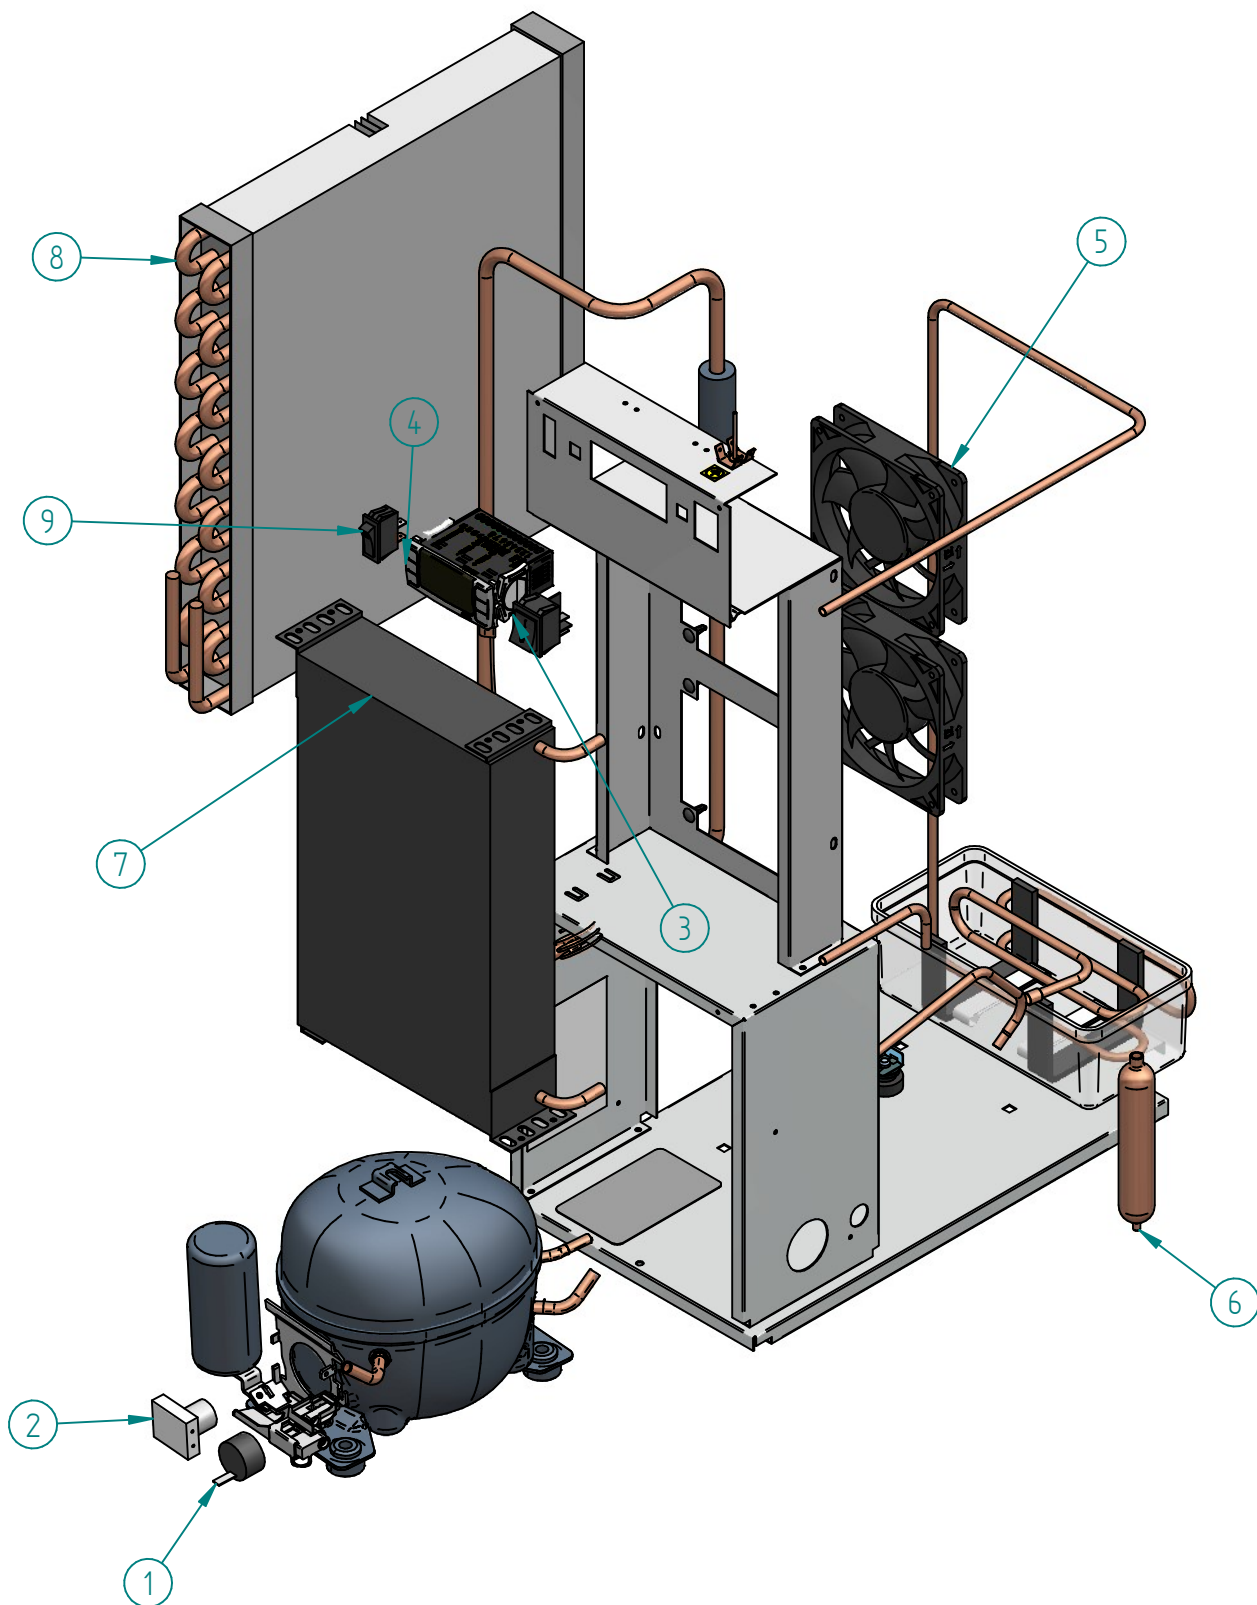

SECTION H-H

SECTION L-L

SECTION M-M

SECTION P-P

SECTION U-U

Item	part no.	Description	Nederlands	English	Deutsch	Français
1	007030260	120x25 12Vdc 3,4W	Fanmotor	Fan Motor	Lüfter	Moteur Ventilateur
2	007040015	90-250V/12V/100Watt	Trafo	Transformer	Trafo	Trafo
3	013060057		Poot	Leg	Füsse	Pied
4	008040101		schakelaar aan/uit	on-off switch	an/aus Schalter	Interrupteur
5	005050170		Thermostaat	Thermostat	Thermostat	Thermostat
6	008040127	only glass door version	verlichtings schakelaar	Light switch	Lichtschalter	Lampe interrupteur
7	005050319		afschermkapje	Thermostat cover	Thermostat abdeckung	Cache thermostat
8	005050335	L = 1,5 mtr.	Thermostaat Voeler	Thermostat Sensor	Thermostatifühler	Sonde du thermostat
9	008090239	L= 500mm , 12vdc , 3200K	Led strip	Led strip	Led Streifen	Bande de Led
10	013040033		Scharnier onder	Door hinge (bottom)	Scharnier unten	Charnière basse
11	006060141		honingraat	Honeycomb	Wabe	d'abeilles
12	013040034		Scharnierpen	Upper door hinge	Scharnier oben	Charnière haute
13	013070031		klimrail	Shelf support rail	Schienen profil	échelle de réglage
14	232179A	511x348mm	Plateau	Shelf	Träger blech	Plateau
15	013010001		rekdrager	Shelf support clip	Rostträger	Taquet
16	007030259	120x25 12Vdc 6,5W	Fanmotor	Fan Motor	Lüfter	Moteur Ventilateur
17	013050261	12900-04/FH102	Lipslot	Lock	Schloss	Serrure
18	006050168		Handgreep links	Door handle left	Handgriff Tür links	Poignée Porte à gauche
19	006110470	764x503mm	Magneetraam	Magnetic gasket	Magnetdichtung	Joint magnétique
20	006050169		Handgreep deur rechts	Door handle right	Handgriff Tür rechts	Poignée Porte à droite
21	E3-unit		service unit	exchangable machine unit	Maschine Service	Group de froid

Item	part no.	Description	Nederlands	English	Deutsch	Français
1	000050482		Fust versteviging	Keg reinforcement	Fass Verstärkung	Renforcement pour la fôts
2	013050219		Slot dichte deur	Lock solid door	Schloss massive Tür	Serrure porte solide
3	231599A30		opzetrand lade	container adapter		