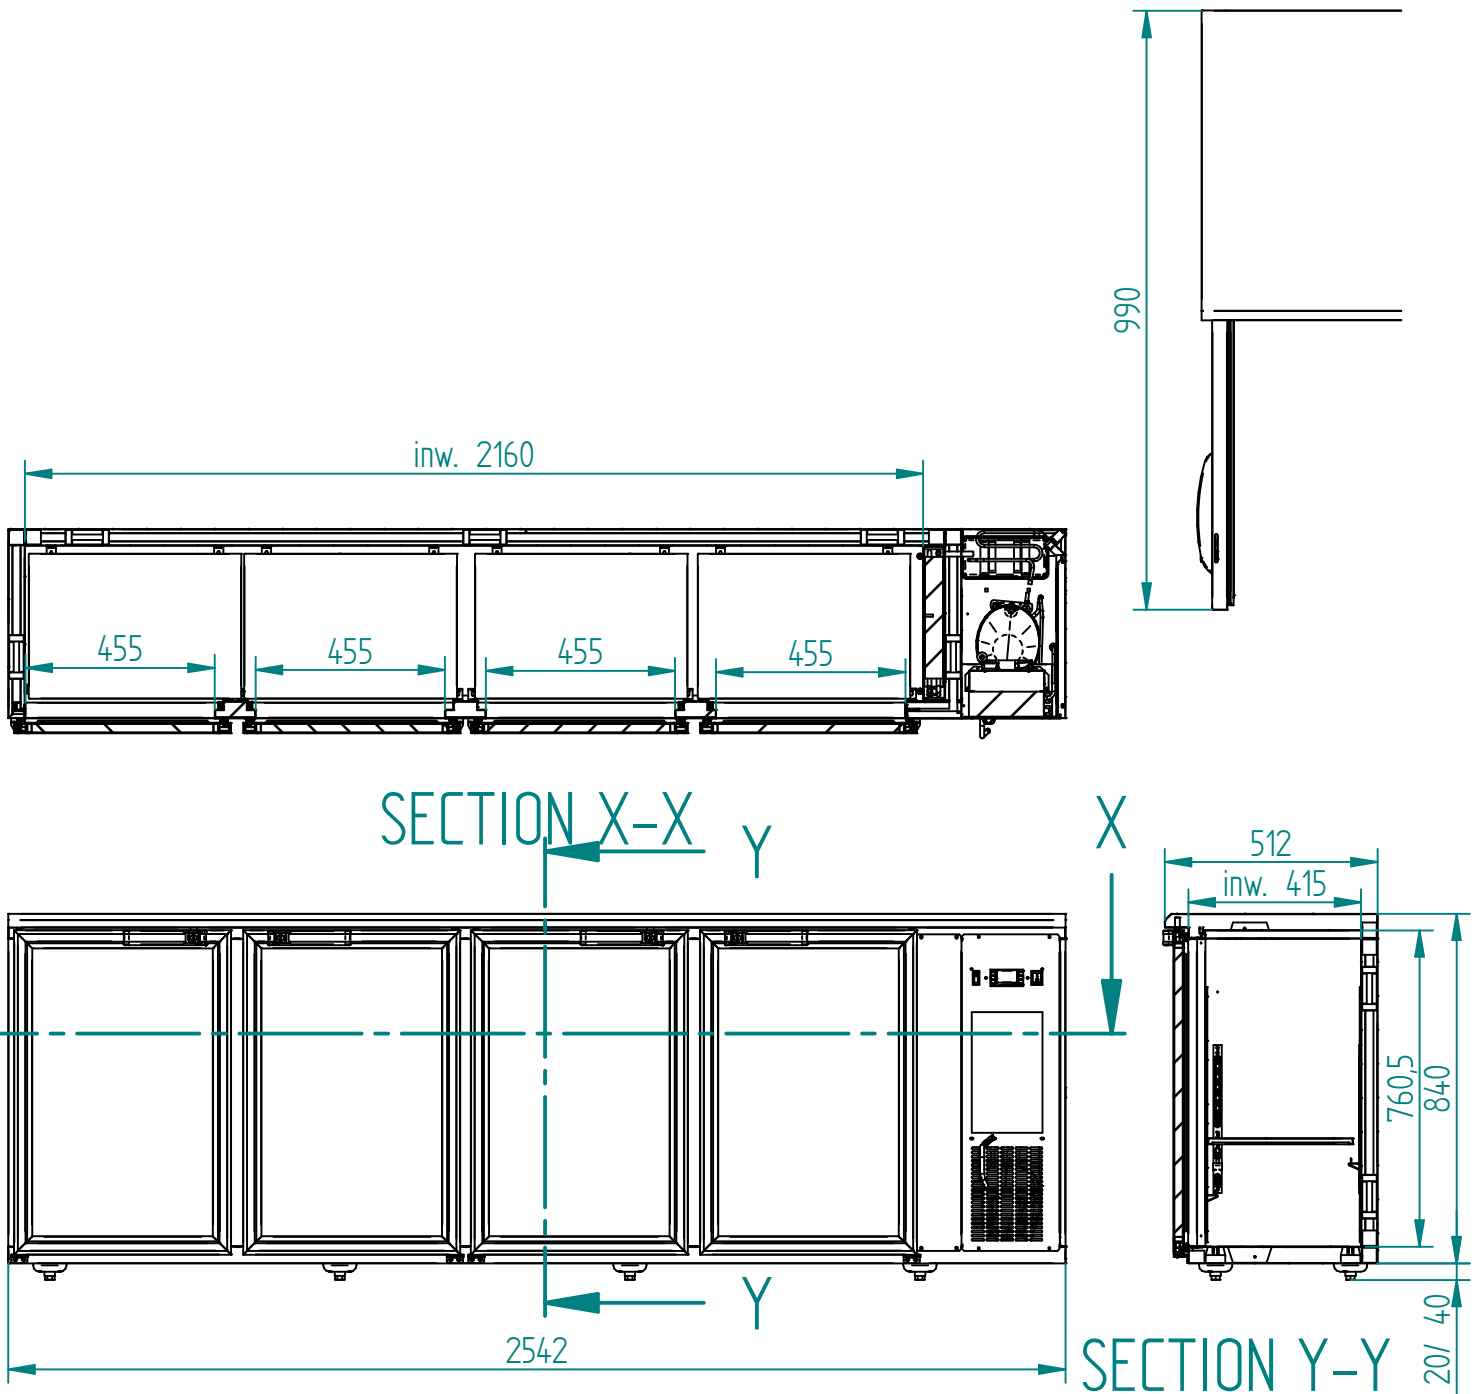

SECTION H-H

SECTION L-L

SECTION M-M

SECTION P-P

SECTION U-U

Item	part no.	Description	Nederlands	English	Deutsch	Français
1	007030260	120x25 12Vdc 3,4W	Fanmotor	Fan Motor	Lüfter	Moteur Ventilateur
2	007040015	90-250V/12V/100Watt	Trafo	Transformer	Trafo	Trafo
3	013060057		Poot	Leg	Füsse	Pied
4	008040101		schakelaar aan/uit	on-off switch	an/aus Schalter	Interrupteur
5	005050170		Thermostaat	Thermostat	Thermostat	Thermostat
6	008040127	only glass door version	verlichtings schakelaar	Light switch	Lichtschalter	Lampe interrupteur
7	005050319		afschermkapje	Thermostat cover	Thermostat abdeckung	Cache thermostat
8	005050335	L = 1,5 mtr.	Thermostaat Voeler	Thermostat Sensor	Thermostatifühler	Sonde du thermostat
9	008090239	L= 500mm , 12vdc , 3200K	Led strip	Led strip	Led Streifen	Bande de Led
10	013040033		Scharnier onder	Door hinge (bottom)	Scharnier unten	Charnière basse
11	006060141		honingraat	Honeycomb	Wabe	d'abeilles
12	013040034		Scharnierpen	Upper door hinge	Scharnier oben	Charnière haute
13	013070031		klimrail	Shelf support rail	Schienen profil	échelle de réglage
14	232179A	511x348mm	Plateau	Shelf	Träger blech	Plateau
15	013010001		rekdrager	Shelf support clip	Rostträger	Taquet
16	007030259	120x25 12Vdc 6,5W	Fanmotor	Fan Motor	Lüfter	Moteur Ventilateur
17	013050261	12900-04/FH102	Lipslot	Lock	Schloss	Serrure
18	006050168		Handgreep links	Door handle left	Handgriff Tür links	Poignée Porte à gauche
19	006110470	764x503mm	Magneetraam	Magnetic gasket	Magnetdichtung	Joint magnétique
20	006050169		Handgreep deur rechts	Door handle right	Handgriff Tür rechts	Poignée Porte à droite
21	E3-unit		service unit	exchangable machine unit	Maschine Service	Group de froid

Nr.	date	modification	Reg.Nr.
1	06-2016	top 84 modified/straight->angled	
2	03-2017	trafo 60Watt->100watt	6777