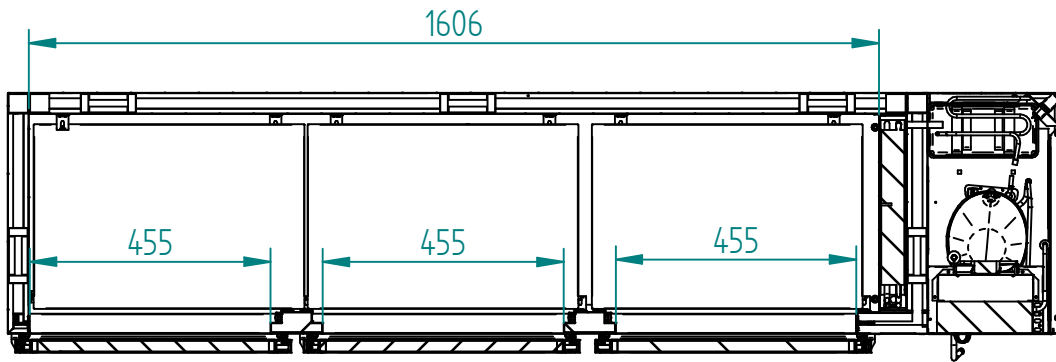

SECTION H-H

SECTION L-L

SECTION M-M

SECTION P-P

SECTION U-U

Item	part no.	Description	Nederlands	English	Deutsch	Français
1	007030260	120x25 12Vdc 3,4W	Fanmotor	Fan Motor	Lüfter	Moteur Ventilateur
2	007040015	90-250V/12V/100Watt	Trafo	Transformer	Trafo	Trafo
3	013060057		Poot	Leg	Füsse	Pied
4	008040101		schakelaar aan/uit	on-off switch	an/aus Schalter	Interrupteur
5	005050170		Thermostaat	Thermostat	Thermostat	Thermostat
6	008040127	only glass door version	verlichtings schakelaar	Light switch	Lichtschalter	Lampe interrupteur
7	005050319		afschermkapje	Thermostat cover	Thermostat abdeckung	Cache thermostat
8	005050335	L = 1,5 mtr.	Thermostaat Voeler	Thermostat Sensor	Thermostatifühler	Sonde du thermostat
9	008090239	L= 500mm , 12vdc , 3200K	Led strip	Led strip	Led Streifen	Bande de Led
10	013040033		Scharnier onder	Door hinge (bottom)	Scharnier unten	Charnière basse
11	006060141		honingraat	Honeycomb	Wabe	d'abeilles
12	013040034		Scharnierpen	Upper door hinge	Scharnier oben	Charnière haute
13	013070031		klimrail	Shelf support rail	Schienen profil	échelle de réglage
14	232179A	511x348mm	Plateau	Shelf	Träger blech	Plateau
15	013010001		rekdrager	Shelf support clip	Rostträger	Taquet
16	007030259	120x25 12Vdc 6,5W	Fanmotor	Fan Motor	Lüfter	Moteur Ventilateur
17	013050261	12900-04/FH102	Lipslot	Lock	Schloss	Serrure
18	006050168		Handgreep links	Door handle left	Handgriff Tür links	Poignée Porte à gauche
19	006110470	764x503mm	Magneetraam	Magnetic gasket	Magnetdichtung	Joint magnétique
20	006050169		Handgreep deur rechts	Door handle right	Handgriff Tür rechts	Poignée Porte à droite
21	E3-unit		service unit	exchangable machine unit	Maschine Service	Group de froid