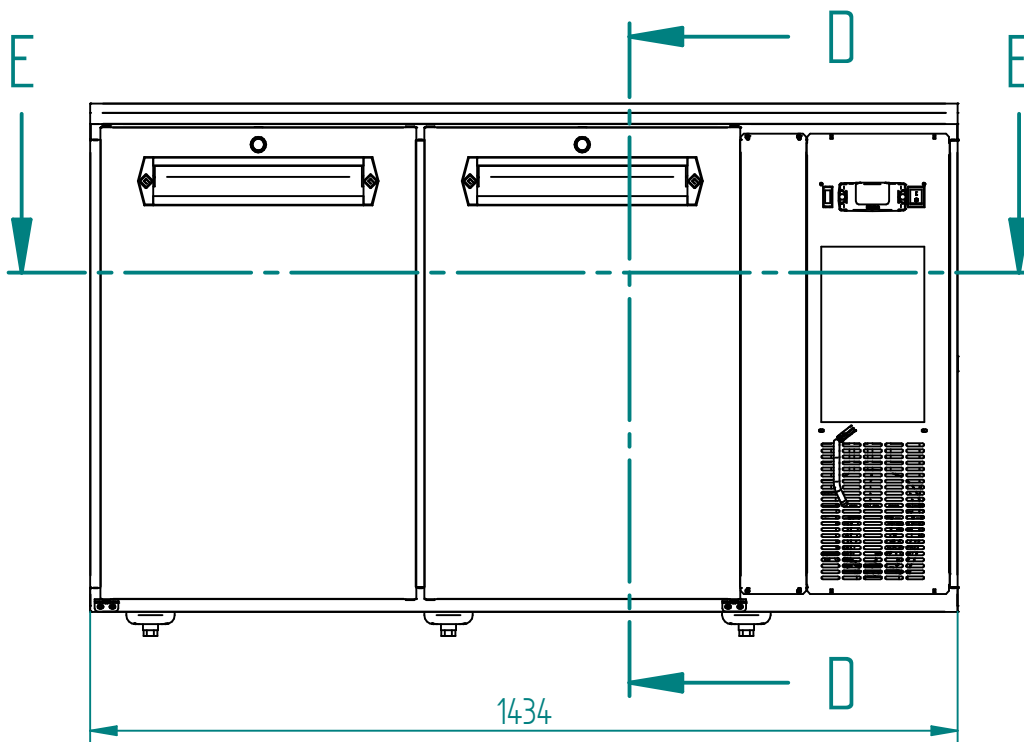

* Conditioes / Conditions
Conditions / Bedingungen

Te= -5°C, Tc=45°C, T=25°C

** ISO 23953

*** Noise level protocol SW0026

**** Test protocol bottle cooler & keg cooler

SECTION E-E

SECTION D-D

SECTION I-I

SECTION H-H

SECTION L-L

SECTION M-M

SECTION P-P

SECTION U-U

Item	part no.	Description	Nederlands	English	Deutsch	Français
1	007030260	120x25 12Vdc 3,4W	Fanmotor	Fan Motor	Lüfter	Moteur Ventilateur
2	007040015	90-250V/12V/100Watt	Trafo	Transformer	Trafo	Trafo
3	013060057		Poot	Leg	Füsse	Pied
4	008040101		schakelaar aan/uit	on-off switch	an/aus Schalter	Interrupteur
5	005050170		Thermostaat	Thermostat	Thermostat	Thermostat
6	008040127	only glass door version	verlichtings schakelaar	Light switch	Lichtschalter	Lampe interrupteur
7	005050319		afschermkapje	Thermostat cover	Thermostat abdeckung	Cache thermostat
8	005050335	L = 1,5 mtr.	Thermostaat Voeler	Thermostat Sensor	Thermostatifühler	Sonde du thermostat
9	008090239	L= 500mm , 12vdc , 3200K	Led strip	Led strip	Led Streifen	Bande de Led
10	013040033		Scharnier onder	Door hinge (bottom)	Scharnier unten	Charnière basse
11	006060141		honingraat	Honeycomb	Wabe	d'abeilles
12	013040034		Scharnierpen	Upper door hinge	Scharnier oben	Charnière haute
13	013070031		klimrail	Shelf support rail	Schienen profil	échelle de réglage
14	232179A	511x348mm	Plateau	Shelf	Träger blech	Plateau
15	013010001		rekdrager	Shelf support clip	Rostträger	Taquet
16	007030259	120x25 12Vdc 6,5W	Fanmotor	Fan Motor	Lüfter	Moteur Ventilateur
17	013050261	12900-04/FH102	Lipslot	Lock	Schloss	Serrure
18	006050168		Handgreep links	Door handle left	Handgriff Tür links	Poignée Porte à gauche
19	006110470	764x503mm	Magneetraam	Magnetic gasket	Magnetdichtung	Joint magnétique
20	006050169		Handgreep deur rechts	Door handle right	Handgriff Tür rechts	Poignée Porte à droite
21	E3-unit		service unit	exchangable machine unit	Maschine Service	Group de froid