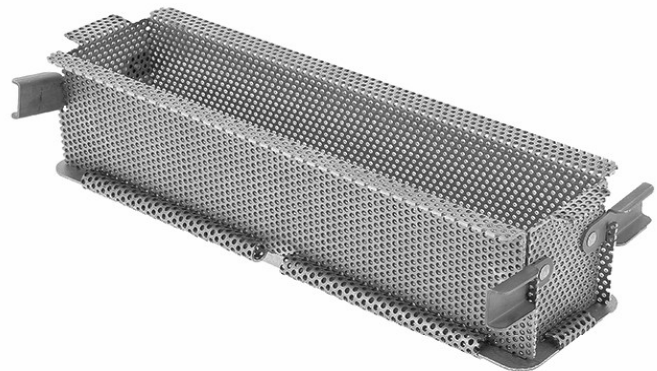

Référence : 3210.35

MOULE INOX PERFORÉ PLIANT GEOFORME 35x7x7.5cm

Famille technique INOX MOULE GOUTTIERE

> Dimensions

INTÉRIEURES

Longueur	35,00 cm
Largeur	7,00 cm
Hauteur	7,50 cm

EXTÉRIEURES

Longueur	35,00 cm
Largeur	9,00 cm
Hauteur	8,50 cm
Poids net	0,93 KG

CONDITIONNEMENT

Type	FILM
Longueur	35,00 cm
Largeur	9,00 cm
Hauteur	8,50 cm
EAN 13	3011243210351
Poids brut	0,95 KG

HS Code : 73239300

Matière : Acier inox

Traçabilité : Etiquette

Couleur : Sans

Lave-vaisselle :