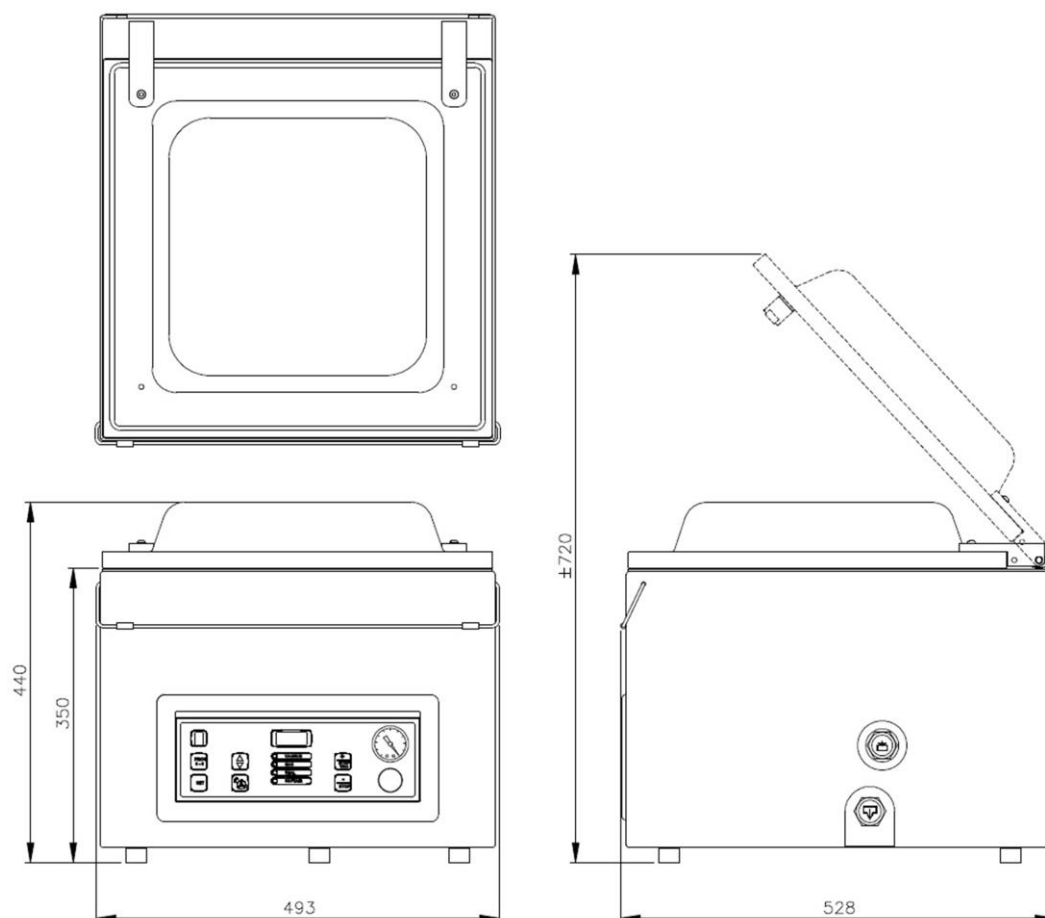

EQUIPRO

MACHINE SOUS VIDE BLIZZARD 42 – FICHE TECHNIQUE

BLIZZARD 42

MACHINE SOUS VIDE

CARACTERISTIQUES

- En standard avec 1 barre de soudure (frontale): 420 mm
- Double soudure en standard (2 fils de résistance).
- En option sans frais supplémentaires: Soudure- coupure/ Soudure large
- Barre de soudure facilement amovible sans connexions électriques
- Capacité de pompe: 21 m³/h pompe à vide Busch
- Programme d'entretien et nettoyage de la pompe
- Cycle de machine: 15-35 sec
- Contrôle temporel en standard avec 10 programmes mémorisables
- Soft Air pour protéger le produit et le sachet sous vide
- Chambre à vide emboutie tout en inox
- Châssis en inox et couvercle transparent
Livré avec des plaques d'insertion volumiques pour un cycle rapide et un bon positionnement du produit

OPTIONS

- 2^{ème} barre de soudure
- Soudure- coupure 1-2
- Contrôle par capteur de vide/ Commande ACS
- Contrôle des liquides
- Injection de gaz

ACCESSOIRES

- Imprimante d'étiquettes thermique Zebra ZD410 (disponible uniquement pour les machines équipées de l'ACS)
- Plaque d'insertion inclinée (pour emballer sous vide les liquides et les poudres)
- Adaptateur externe
- Kit d'entretien
- Chariot avec étagères

DIMENSIONS

En mm

Modèle	Dimensions (mm)		Voltage*	Capacité pompe (m ³ /h)	Puissance (kW)	Poids (kg)
	Chambre (espace utile) L x l x H	Machine L x l x H				
Blizzard 42	370 x 420 x 180	528 x 493 x 440	230V-1-50	21 m ³ /h	0,75 - 1,0	64
* Autres voltages disponibles						