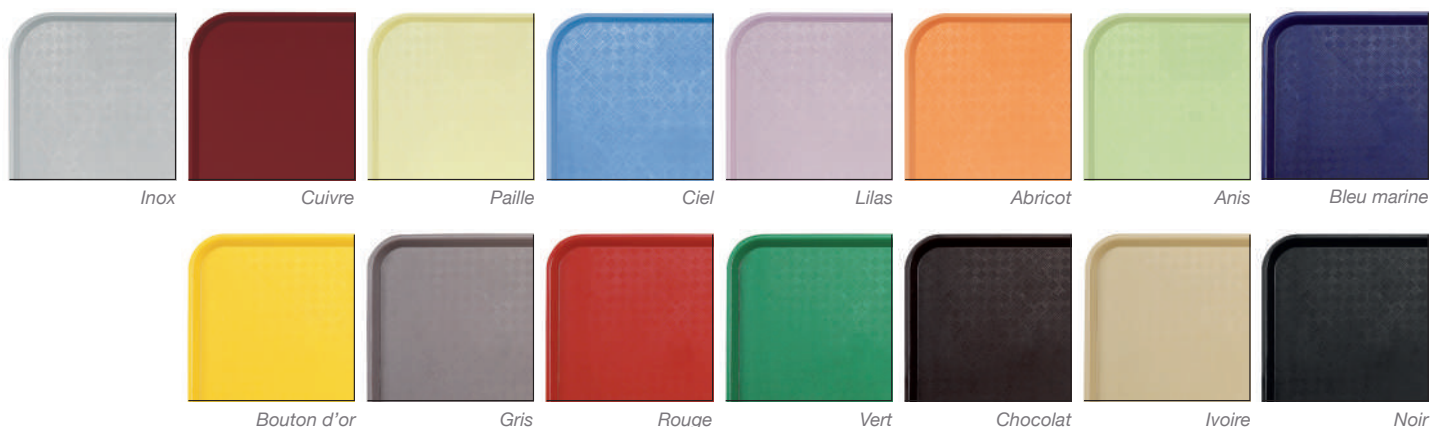

ACER PP

POLYPROPYLÈNE

Le rapport Qualité/Prix

L'Acer PP en polypropylène chargé assure une conformité aux normes alimentaires et une bonne rigidité. Il vous séduira par la richesse de sa palette de couleurs et son excellent rapport qualité/prix.

**Economique et solide,
le meilleur plateau polypropylène
du marché, disponible aussi
dans les couleurs tendance !**

MADE IN FRANCE

- Plateau en Polypropylène chargé.
- **Incassable.**
- Finition granitée sur le fond.
- **Bossages** de séchage.
- Ne retient ni tache, ni odeur.
- Apte au **contact alimentaire.**
- **Garantie lave-vaisselle 85°C.**
Seul plateau polypropylène garanti lave-vaisselle.

NOUVELLES COULEURS « TENDANCE »

DÉCORS

46 x 36 cm ACER PP

35 x 27 cm FAST FOOD

* Jusqu'à épuisement du stock.

60 x 40 cm MANUTENTION

Dimension exacte : 57,90 x 40,70 cm
Plateau identique à l'Acer PP