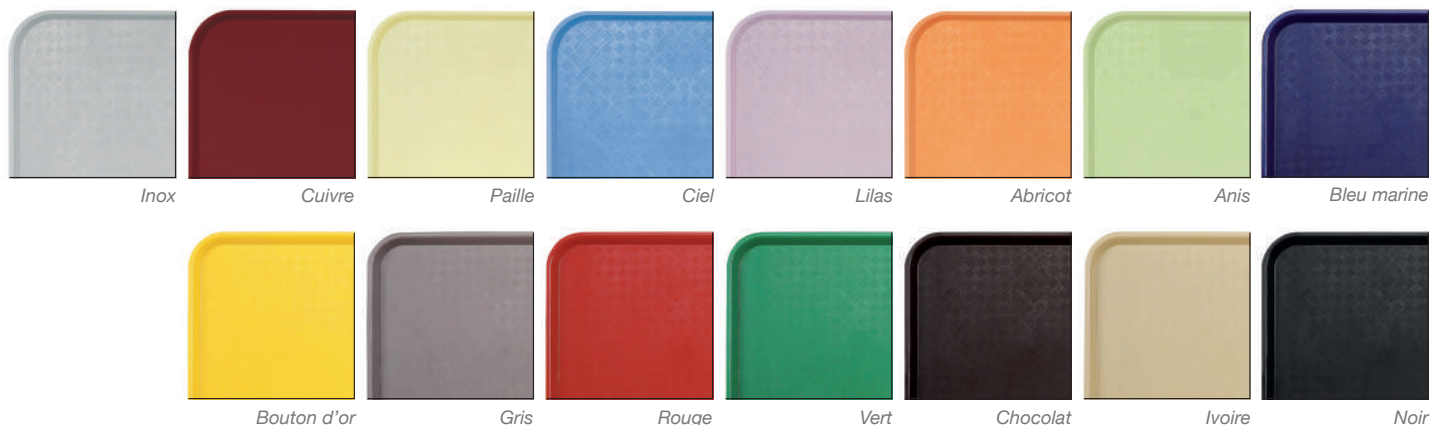

ACER PP

POLYPROPYLÈNE

Le rapport Qualité/Prix

L'Acer PP en polypropylène chargé assure une conformité aux normes alimentaires et une bonne rigidité. Il vous séduira par la richesse de sa palette de couleurs et son excellent rapport qualité/prix.

**Economique et solide,
le meilleur plateau polypropylène
du marché, disponible aussi
dans les couleurs tendance !**

MADE IN FRANCE

- Plateau en Polypropylène chargé.
- **Incassable.**
- Finition granitée sur le fond.
- **Bossages** de séchage.
- Ne retient ni tache, ni odeur.
- Apte au **contact alimentaire.**
- **Garantie lave-vaisselle 85°C.**
Seul plateau polypropylène garanti lave-vaisselle.

NOUVELLES COULEURS « TENDANCE »

DÉCORS

46 x 36 cm ACER PP

35 x 27 cm FAST FOOD

* Jusqu'à épuisement du stock.

60 x 40 cm MANUTENTION

Dimension exacte : 57,90x40,70 cm
Plateau identique à l'Acer PP