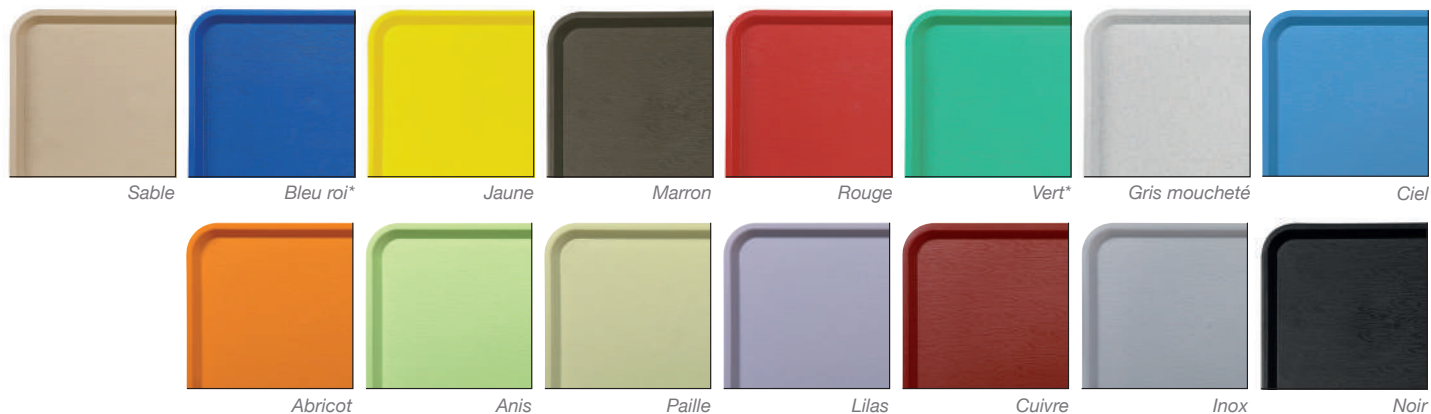

ACER PP

POLYPROPYLÈNE

Le rapport Qualité/Prix

L'Acer PP en polypropylène chargé assure une conformité aux normes alimentaires et une bonne rigidité. Il vous séduira par la richesse de sa palette de couleurs et son excellent rapport qualité/prix.

**Economique et solide,
le meilleur plateau polypropylène
du marché, disponible aussi
dans les couleurs tendance !**

MADE IN FRANCE

- Plateau en Polypropylène chargé.
- **Incassable.**
- Finition granitée sur le fond.
- **Bossages** de séchage.
- Ne retient ni tache, ni odeur.
- Apte au **contact alimentaire.**
- **Garantie lave-vaisselle 85°C.**
Seul plateau polypropylène garanti lave-vaisselle.

NOUVELLES COULEURS « TENDANCE »

DÉCORS

46 x 36 cm ACER PP

35 x 27 cm FAST FOOD

* Jusqu'à épuisement du stock.

60 x 40 cm MANUTENTION

Dimension exacte : 57,90x40,70 cm
Plateau identique à l'Acer PP