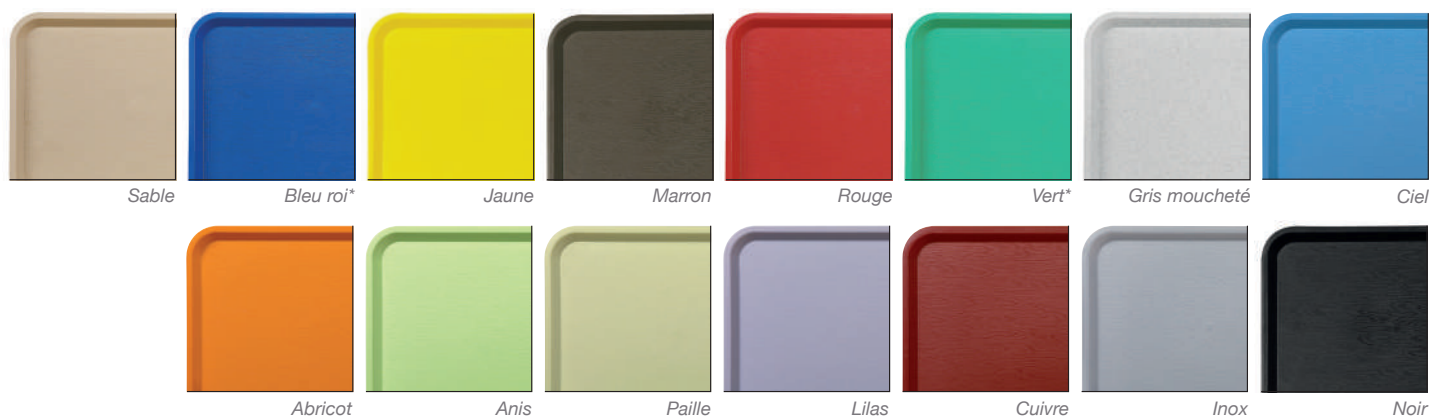

ACER PP

POLYPROPYLÈNE

Le rapport Qualité/Prix

L'Acer PP en polypropylène chargé assure une conformité aux normes alimentaires et une bonne rigidité. Il vous séduira par la richesse de sa palette de couleurs et son excellent rapport qualité/prix.

**Economique et solide,
le meilleur plateau polypropylène
du marché, disponible aussi
dans les couleurs tendance !**

MADE IN FRANCE

- Plateau en Polypropylène chargé.
- **Incassable.**
- Finition granitée sur le fond.
- **Bossages** de séchage.
- Ne retient ni tache, ni odeur.
- Apte au **contact alimentaire.**
- **Garantie lave-vaisselle 85°C.**
Seul plateau polypropylène garanti lave-vaisselle.

NOUVELLES COULEURS « TENDANCE »

DÉCORS

46 x 36 cm ACER PP

35 x 27 cm FAST FOOD

* Jusqu'à épuisement du stock.

60 x 40 cm MANUTENTION

Dimension exacte : 57,90 x 40,70 cm

Plateau identique à l'Acer PP