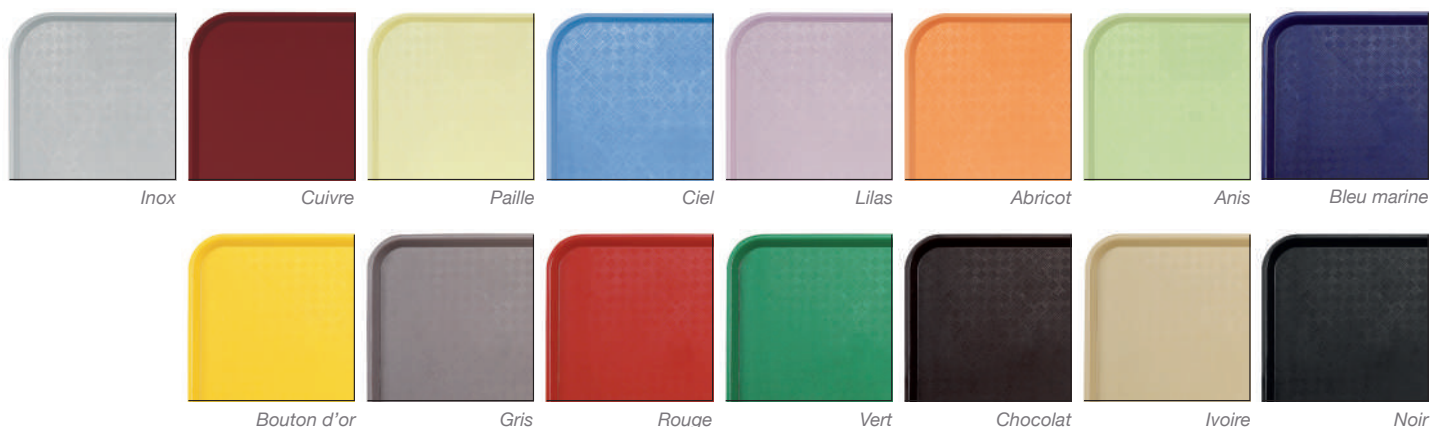

ACER PP

POLYPROPYLÈNE

Le rapport Qualité/Prix

L'Acer PP en polypropylène chargé assure une conformité aux normes alimentaires et une bonne rigidité. Il vous séduira par la richesse de sa palette de couleurs et son excellent rapport qualité/prix.

**Economique et solide,
le meilleur plateau polypropylène
du marché, disponible aussi
dans les couleurs tendance !**

MADE IN FRANCE

- Plateau en Polypropylène chargé.
- **Incassable.**
- Finition granitée sur le fond.
- **Bossages** de séchage.
- Ne retient ni tache, ni odeur.
- Apte au **contact alimentaire.**
- **Garantie lave-vaisselle 85°C.**
Seul plateau polypropylène garanti lave-vaisselle.

NOUVELLES COULEURS « TENDANCE »

DÉCORS

46 x 36 cm ACER PP

35 x 27 cm FAST FOOD

* Jusqu'à épuisement du stock.

60 x 40 cm MANUTENTION

Dimension exacte : 57,90 x 40,70 cm

Plateau identique à l'Acer PP