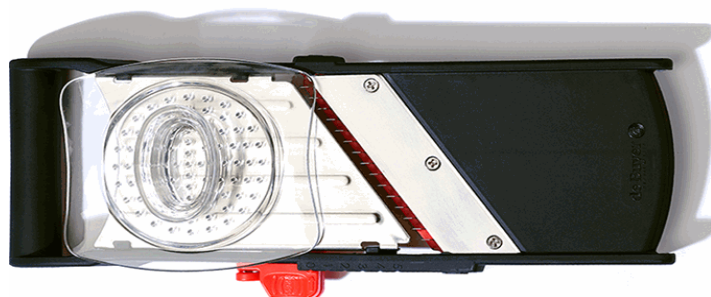

Référence : 2018.00

COUPE LEGUMES KOMI - JULIENNE 2&4MM

Famille technique MANDOLINE KOMI

> Dimensions

INTÉRIEURES

Largeur 8,00 cm

EXTÉRIEURES

Longueur 28,50 cm
Largeur 11,00 cm
Hauteur 4,00 cm
Poids net 0,38 KG

CONDITIONNEMENT

Type BOITE DE BUYER
Longueur 11,20 cm
Largeur 4,00 cm
Hauteur 32,30 cm
EAN 13 3011242018002
Poids brut 0,42 KG

PCB

Vendu par 2,00
Longueur 30,50 cm
Largeur 13,00 cm
Hauteur 9,50 cm
EAN 14 13011242018009

HS Code : 82100000

Lave-vaisselle :

Matière : Polypro
Traçabilité : Aucune
Couleur : Noir