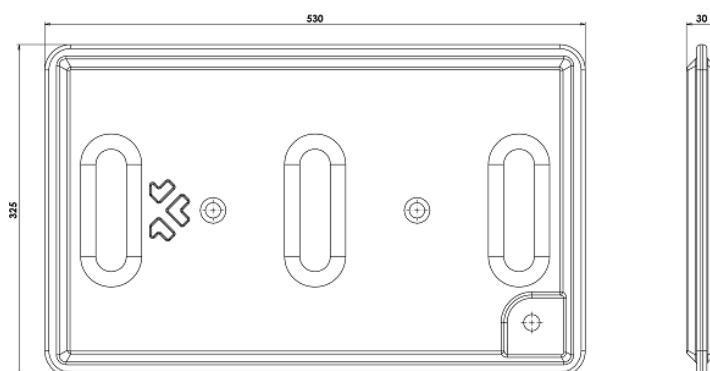

MATÉRIAUX DE FABRICATION

Polyéthylène

coque externe

**Mélange
eutectique**

contenu interne

CARACTÉRISTIQUES

	Frais	Superfrais	Surgelé	Extra surgelé
	+3°C 240 Wh	-12°C 205 Wh	-21°C 80 Wh	-21°C 175 Wh
GN 1/1				

Simple à utiliser:

- la **plaque frais** est à surgeler à **-10°C**;
- la **plaque superfrais** est à surgeler à **-20°C**;
- la **plaque surgelé / extra surgelé** est à surgeler à **-30°C**.

Modèle	Code	Couleur	Dim. externes (mm)	Température eutectique	Énergie thermique Wh	Poids Kg
Plaque GN 1/1 Frais	PEGS0001	rose	530x325xh30	+3°C	240	4
Plaque GN 1/1 Superfrais	PEGS9001	blanc	530x325xh30	-12°C	205	4
Plaque GN 1/1 Surgelé	PEGS0002	bleu	530x325xh30	-21°C	80	4
Plaque GN 1/1 Super surgelé	PEGS9008	vert	530x325xh30	-21°C	175	4