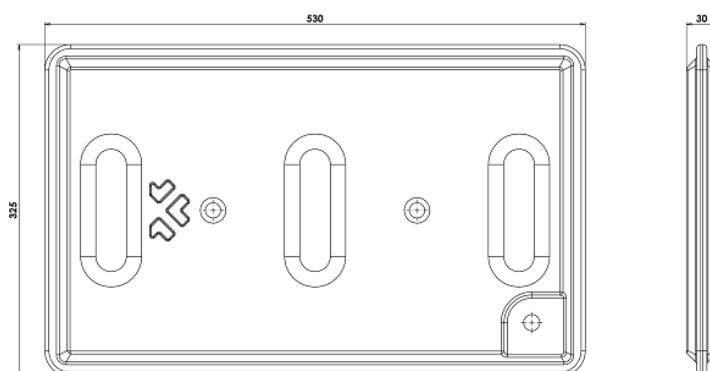

MATÉRIAUX DE FABRICATION

Polyéthylène

coque externe

**Mélange
eutectique**

contenu interne

CARACTÉRISTIQUES

	Frais +3°C 240 Wh	Superfrais -12°C 205 Wh	Surgelé -21°C 80 Wh	Extra surgelé -21°C 175 Wh
GN 1/1				

Simple à utiliser:

- la **plaque frais** est à surgeler à **-10°C**;
- la **plaque superfrais** est à surgeler à **-20°C**;
- la **plaque surgelé / extra surgelé** est à surgeler à **-30°C**.

Modèle	Code	Couleur	Dim. externes (mm)	Température eutectique	Énergie thermique Wh	Poids Kg
Plaque GN 1/1 Frais	PEGS0001	rose	530x325xh30	+3°C	240	4
Plaque GN 1/1 Superfrais	PEGS9001	blanc	530x325xh30	-12°C	205	4
Plaque GN 1/1 Surgelé	PEGS0002	bleu	530x325xh30	-21°C	80	4
Plaque GN 1/1 Super surgelé	PEGS9008	vert	530x325xh30	-21°C	175	4