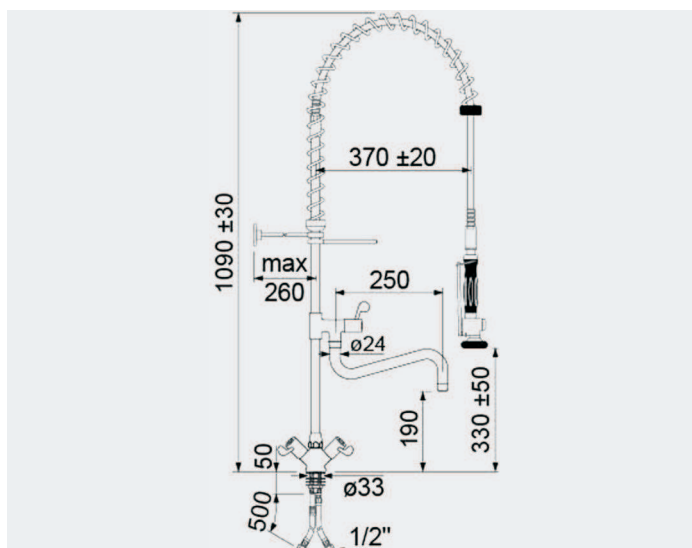

DOUCHE-VAISSELLE  
PRELAVAGE  
PREMIUM PLUS

5115263

DOUCHE-VAISSELLE MONOTROU PREMIUM PLUS 1090 mm

- avec robinet central avec col de cygne 250 mm - haut. 190 mm
- poignée de douche pour pré lavage
- têtes à disques céramiques 3/4" 90°
- raccord 1/2"
- débit 16 L/min
- perçage  $\varnothing$  33 mm