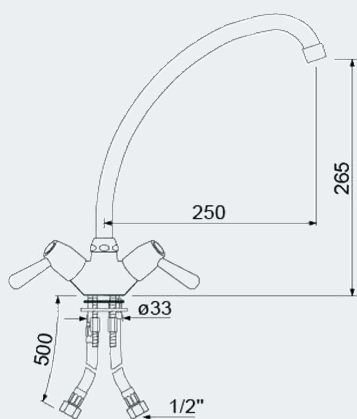

#### ROBINET MELANGEUR MONOTROU CLASSIC

- têtes à disques céramiques 1/2" 90°
- manettes 1/4" de tour
- col de cygne  $\varnothing$  18x250 mm
- hauteur col de cygne 265 mm
- débit 12 L/min
- perçage  $\varnothing$  33 mm

#### ROBINET MELANGEUR MONOTROU CLASSIC

- têtes à disques céramiques 1/2" 90°
- manettes 1/4" de tour
- col de cygne longueur 300 mm
- hauteur col de cygne 240 mm
- débit 12 L/min
- perçage  $\varnothing$  33 mm