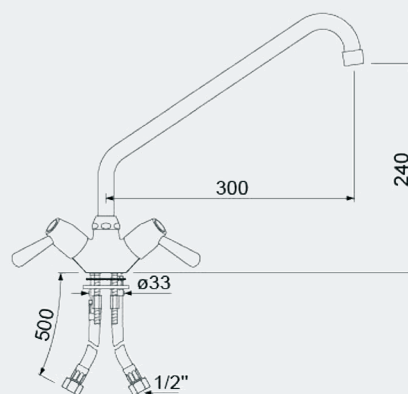

#### ROBINET MELANGEUR MONOTROU CLASSIC

- têtes à disques céramiques 1/2" 90°
- manettes 1/4" de tour
- col de cygne  $\varnothing$  18x250 mm
- hauteur col de cygne 265 mm
- débit 12 L/min
- perçage  $\varnothing$  33 mm

#### ROBINET MELANGEUR MONOTROU CLASSIC

- têtes à disques céramiques 1/2" 90°
- manettes 1/4" de tour
- col de cygne longueur 300 mm
- hauteur col de cygne 240 mm
- débit 12 L/min
- perçage  $\varnothing$  33 mm