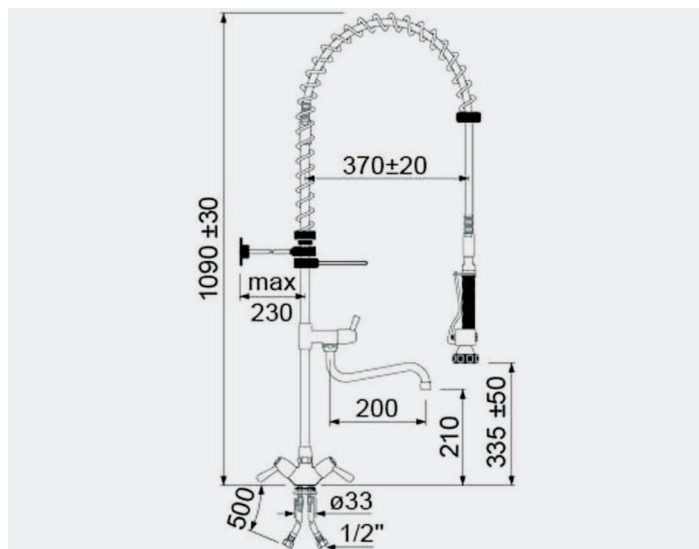

DOUCHE-VAISSELLE  
PRELAVAGE  
CLASSIC

5115036

5115251

DOUCHE-VAISSELLE MONOTROU CLASSIC 1090 mm

- avec robinet central avec col de cygne 200 mm - haut. 210 mm
- poignée de douche pour pré lavage
- mélangeur monotrou avec manettes à levier
- têtes à disques céramiques 1/2" 90°
- raccords  $\varnothing$  1/2"
- débit 16 L/min
- perçage  $\varnothing$  33 mm

DOUCHE-VAISSELLE MONOTROU CLASSIC 600 mm

- sans robinet central
- poignée de douche pour pré lavage
- mélangeur mono-commande monotrou à levier long
- cartouche à disques céramiques  $\varnothing$  40 mm
- col de cygne  $\varnothing$  20x250 mm haut. 190 mm
- raccords  $\varnothing$  1/2" F x 500 mm
- perçage  $\varnothing$  35 mm