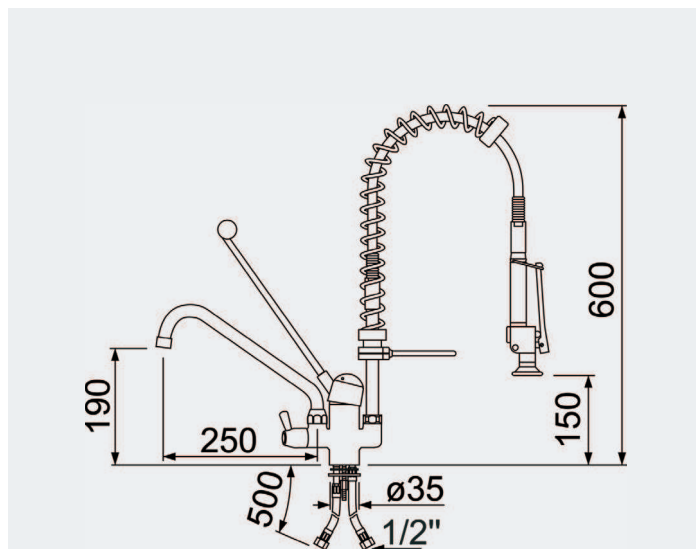

DOUCHE-VAISSELLE  
PRELAVAGE  
CLASSIC

5115036

5115251

DOUCHE-VAISSELLE MONOTROU CLASSIC 1090 mm

- avec robinet central avec col de cygne 200 mm - haut. 210 mm
- poignée de douche pour pré lavage
- mélangeur monotrou avec manettes à levier
- têtes à disques céramiques 1/2" 90°
- raccords  $\varnothing$  1/2"
- débit 16 L/min
- perçage  $\varnothing$  33 mm

DOUCHE-VAISSELLE MONOTROU CLASSIC 600 mm

- sans robinet central
- poignée de douche pour pré lavage
- mélangeur mono-commande monotrou à levier long
- cartouche à disques céramiques  $\varnothing$  40 mm
- col de cygne  $\varnothing$  20x250 mm haut. 190 mm
- raccords  $\varnothing$  1/2" F x 500 mm
- perçage  $\varnothing$  35 mm