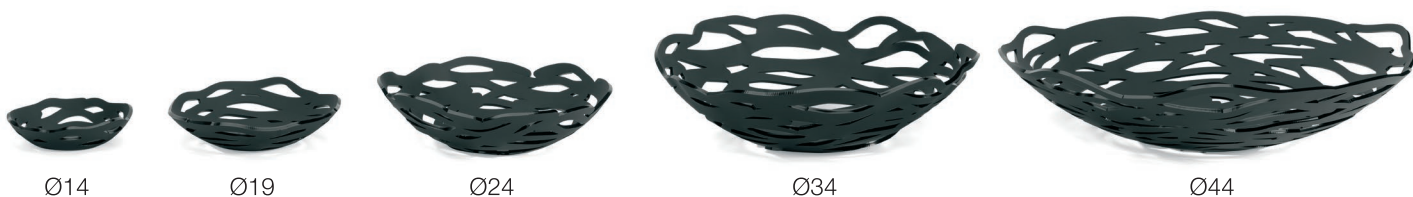

COUPE ACRYLIC AJOURÉE

Coupes et corbeilles

ACRYLIQUE

Gamme de coupes et corbeilles pour les CHR.

Léger, Original, Made in France !

Les dimensions Ø14 et Ø19 cm sont idéalement des corbeilles à pain, individuelles ou pour deux convives. Les dimensions Ø24, Ø34 et Ø44 cm sont des contenants multi-usages pour buffets et centre de table (corbeille de fruits, panier, etc.).

La couleur **Noire Réglisse** est parfaitement coordonnée aux **Platex acrylique PAP2** disponibles dans la même couleur.

MADE IN FRANCE

- **Exclusivité Platex**, coupe acrylic, décor Noir Réglisse.
- Disponible en 5 dimensions : Ø14, Ø19, Ø24, Ø34 et Ø44 cm.
- Entretien à l'eau savonneuse, ne pas mettre au lave-vaisselle.
- Fabrication française.

LÉGER, ORIGINAL, MADE IN FRANCE !

DÉCORS

Ø14 cm - Noir Réglisse

Ø19 cm - Noir Réglisse

DIMENSIONS en cm

*Coupe Acrylic résistant de -50° à +80° C.
Pour préserver la brillance des plats acrylic de présentation,
nettoyer à l'eau savonneuse sans abrasif et ne pas passer en lave-vaisselle.*