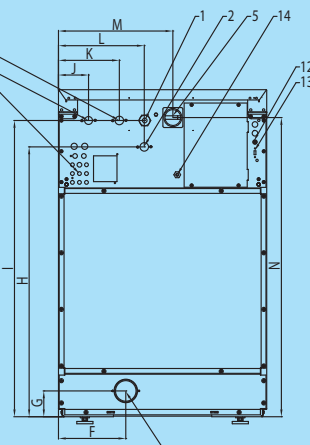

ÉCRAN TACTILE
INTUITIF

LARGE OUVERTURE
DE PORTE

FAIBLE
CONSOMMATION
D'EAU ET ÉNERGIE

GET AHEAD IN LAUNDRY

TYPE		FX180	FX240	FX280
TAMBOUR				
Capacité maximale 1:9	kg	20	27	32
Capacité 1:10	kg	18	24	28
Volume	litres	180	240	280
Diamètre	mm	750	750	750
VITESSE ROTATION				
Lavage	tr/min	42	42	42
Essorage	tr/min	980	980	915
FACTEUR G		400	400	350
CHAUFFAGE				
Electrique (standard)	kW	12 / 18	18	18 / 21,9
Vapeur	bar	1-8	1-8	1-8
Sans chauffage (eau chaude)	°C	90	90	90
Niveau acoustique	dB (A)	< 65	< 65	< 65
Connexion eau	Pouce	3/4"	3/4"	3/4"
Pression eau admissible	kPa	100-800	100-800	100-800
Pression eau recyclage	kPa	300-500	300-500	300-500
Débit arrivée eau	l/min	20	20	20-50
Vanne de vidange	ext Ø mm	76	76	76
Débit évacuation eau	l/min	210	210	210
Connexion vapeur	Pouce	1/2"	1/2"	1/2"
Pression vapeur admissible	kPa	100-800	100-800	100-800
DIMENSIONS				
H×L×P	mm	1430×970×970	1430×970×1105	1430×970×1185
Poids net	kg	380	430	495
DONNÉES DE TRANSPORT				
Emballé H×L×P	mm	1550×1025×1015	1550×1025×1150	1550×1025×1225
Poids brut	kg	395	450	515

Façade

Coté gauche

Arrière

- 1 Raccordement électrique
- 2 Arrivée eau chaude
- 3 Arrivée eau froide dure
- 4 Arrivée eau froide douce
- 5 Interrupteur général
- 6 Connexions produits liquides
- 7 Vidange
- 8 Bac à produit
- 9 Panneau de commande
- 10 Bouton Arrêt d'urgence
- 11 Poignée de porte ouverture Ø 460mm
- 12 Fusibles
- 13 Port USB et RS485
- 14 Raccordement électrique pompes à produits liquides

DIMENSIONS

	A	B	C	D	E	F	G	H	I	J	K	L	M	N	O
FX180	970	970	1430	906	477	270	108,5	1215	1297,5	102,5	208	293	610	1315	24
FX240	970	1105	1430	1041	477	270	108,5	1215	1297,5	102,5	208	293	610	1315	24
FX280	970	1185	1430	1116	477	270	108,5	1215	1305	102,5	208	293	610	1315	24
	Largeur	Prof	Hauteur												