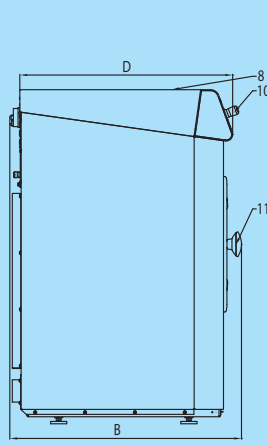

ÉCRAN TACTILE
INTUITIF

LARGE OUVERTURE
DE PORTE

FAIBLE
CONSOMMATION
D'EAU ET ÉNERGIE

GET AHEAD IN LAUNDRY

TYPE		FX180	FX240	FX280
TAMBOUR				
Capacité maximale 1:9	kg	20	27	32
Capacité 1:10	kg	18	24	28
Volume	litres	180	240	280
Diamètre	mm	750	750	750
VITESSE ROTATION				
Lavage	tr/min	42	42	42
Essorage	tr/min	980	980	915
FACTEUR G		400	400	350
CHAUFFAGE				
Electrique (standard)	kW	12 / 18	18	18 / 21,9
Vapeur	bar	1-8	1-8	1-8
Sans chauffage (eau chaude)	°C	90	90	90
Niveau acoustique	dB (A)	< 65	< 65	< 65
Connexion eau	Pouce	3/4"	3/4"	3/4"
Pression eau admissible	kPa	100-800	100-800	100-800
Pression eau recyclage	kPa	300-500	300-500	300-500
Débit arrivée eau	l/min	20	20	20-50
Vanne de vidange	ext Ø mm	76	76	76
Débit évacuation eau	l/min	210	210	210
Connexion vapeur	Pouce	1/2"	1/2"	1/2"
Pression vapeur admissible	kPa	100-800	100-800	100-800
DIMENSIONS				
H×L×P	mm	1430×970×970	1430×970×1105	1430×970×1185
Poids net	kg	380	430	495
DONNÉES DE TRANSPORT				
Emballé H×L×P	mm	1550×1025×1015	1550×1025×1150	1550×1025×1225
Poids brut	kg	395	450	515

Façade

Coté gauche

Arrière

- 1 Raccordement électrique
- 2 Arrivée eau chaude
- 3 Arrivée eau froide dure
- 4 Arrivée eau froide douce
- 5 Interrupteur général
- 6 Connexions produits liquides
- 7 Vidange
- 8 Bac à produit
- 9 Panneau de commande
- 10 Bouton Arrêt d'urgence
- 11 Poignée de porte ouverture Ø 460mm
- 12 Fusibles
- 13 Port USB et RS485
- 14 Raccordement électrique pompes à produits liquides

DIMENSIONS

	A	B	C	D	E	F	G	H	I	J	K	L	M	N	O
FX180	970	970	1430	906	477	270	108,5	1215	1297,5	102,5	208	293	610	1315	24
FX240	970	1105	1430	1041	477	270	108,5	1215	1297,5	102,5	208	293	610	1315	24
FX280	970	1185	1430	1116	477	270	108,5	1215	1305	102,5	208	293	610	1315	24
	Largeur	Prof	Hauteur												