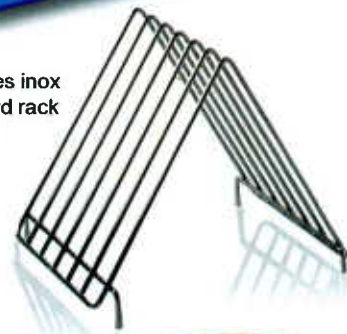

Bleu / Blue
réf : NPP7-B
réf : NPP8-B
réf : NPP9-B

Planche polyéthylène injectée
Chopping board injected
35 x 25 x 1 cm. réf : NPP2

Racloir pour planche
Scraper for chopping board
réf : NPPR

Range-planches inox
Chopping-board rack
stainless steel
réf : NC016

PLANCHE BOIS / WOOD CHOPPING BOARD

Planche persil
Chopping board with handle
28 x 14 x 1,2. réf : NPPL28
35 x 14 x 1,6. réf : NPPL35
40 x 19 x 1,6. réf : NPPL40

Avec rigole / With channel
35 x 25 x 1,7. réf : NPB01
40 x 30 x 1,7. réf : NPB02

Bois massif avec rigole
Solid wood with channel
34 x 22 x 2,5. réf : NPB04
38 x 25 x 2,5. réf : NPB05
40 x 28 x 2,5. réf : NPB06
50 x 30 x 2,5. réf : NPB07

Planche forme côte de boeuf
Chopping board shape rib of beef
31 x 20 x 1,5. réf : NPB08
40 x 26 x 1,6. réf : NPB09