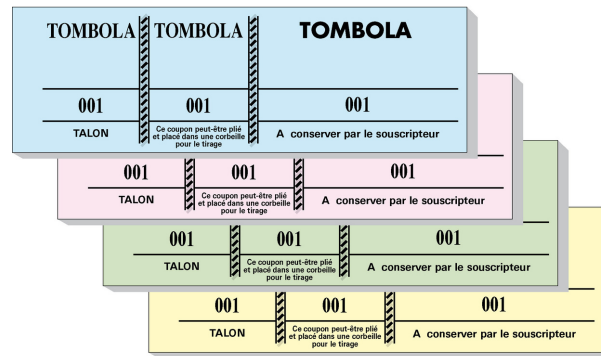

Référence :	12801
Matière :	Papier
Métrage ou format :	48 x 150 mm
Couleur :	assorti
Emballage :	Sous film par 10
Nombre d'emballages par carton :	100
Nombre de cartons par palette :	80
EAN produit :	
EAN Carton :	13281510012804
Nomenclature douanière :	48201030

Emballage :

Dimension : 150x48x8 MM
 Poids : 48 G
 Volume : 0.058 DM3

Carton :

Dimension : 307.0x260.0x110.0 MM
 Poids : G
 Volume : 8.78 DM3

Palette :

Dimension : 1200.0x800.0x1240.0 MM
 Poids : G
 Volume : 1.181 M3