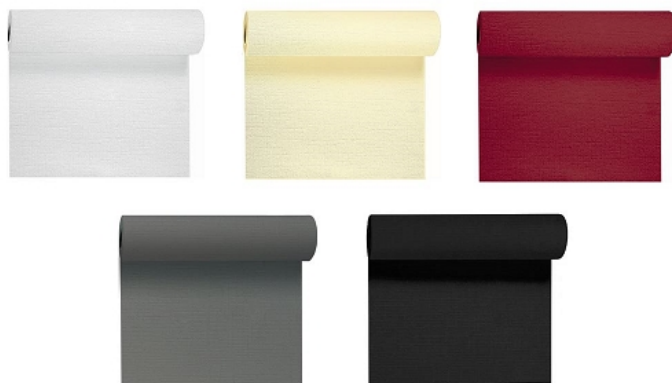

**Tête à tête non tissé Evolin 41cm**

Référence Regroupement : RG2012

**Unité de facturation** : Carton de 4x24m**Unité de vente** : Carton de 4x24m**DESCRIPTIF**

Evolin vous offre l'aspect raffiné et la douceur du textile, mais sans ses inconvénients. Gaufrage incomparable.

**CARACTERISTIQUES****Label écologique** : FSC**Dimensions** : 41cm x 24m**Gamme** : Evolin**Couleurs** : Blanc, Crème, Bordeaux, Granite, Noir**Matière** : Non tissé**M.R.Net**

Le distributeur du professionnel  
Hygiène et entretien, art de la table, vêtements de sécurité, matériel de cuisine  
ZA Saint Roch, Rue de la Cimenterie - 95260 Beaumont-sur-Oise  
Tél. : 01 34 70 99 56 / [www.groupe-cerclevert.fr](http://www.groupe-cerclevert.fr)