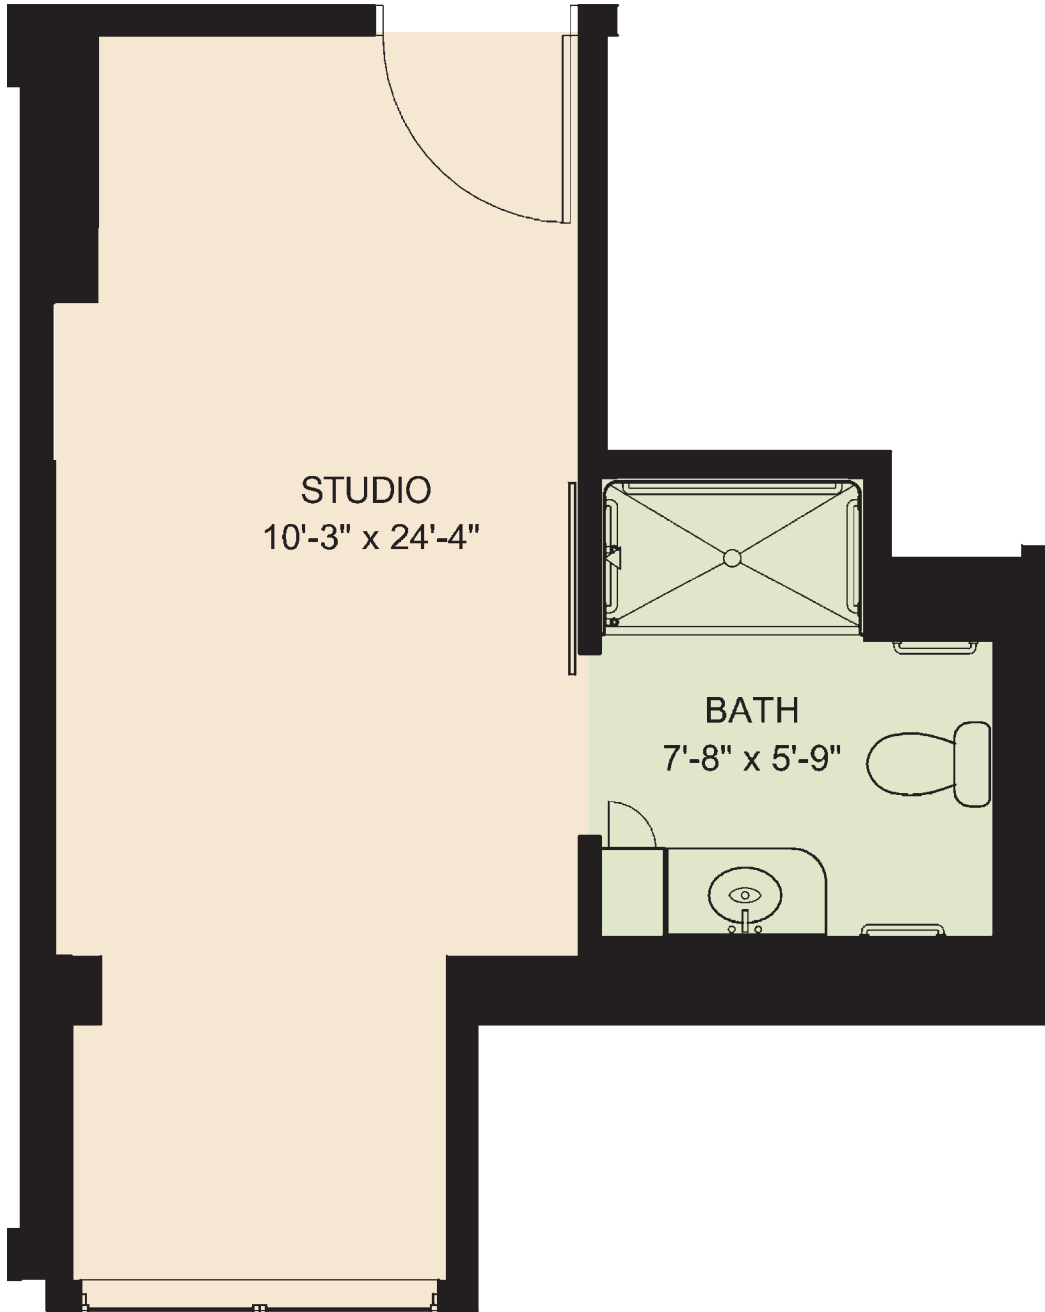

## Sibley Suite

181 Square Feet

## Shepard Suite

200 Square Feet

## Wabasha Suite

352 Square Feet

## Summit Suite

287 Square Feet