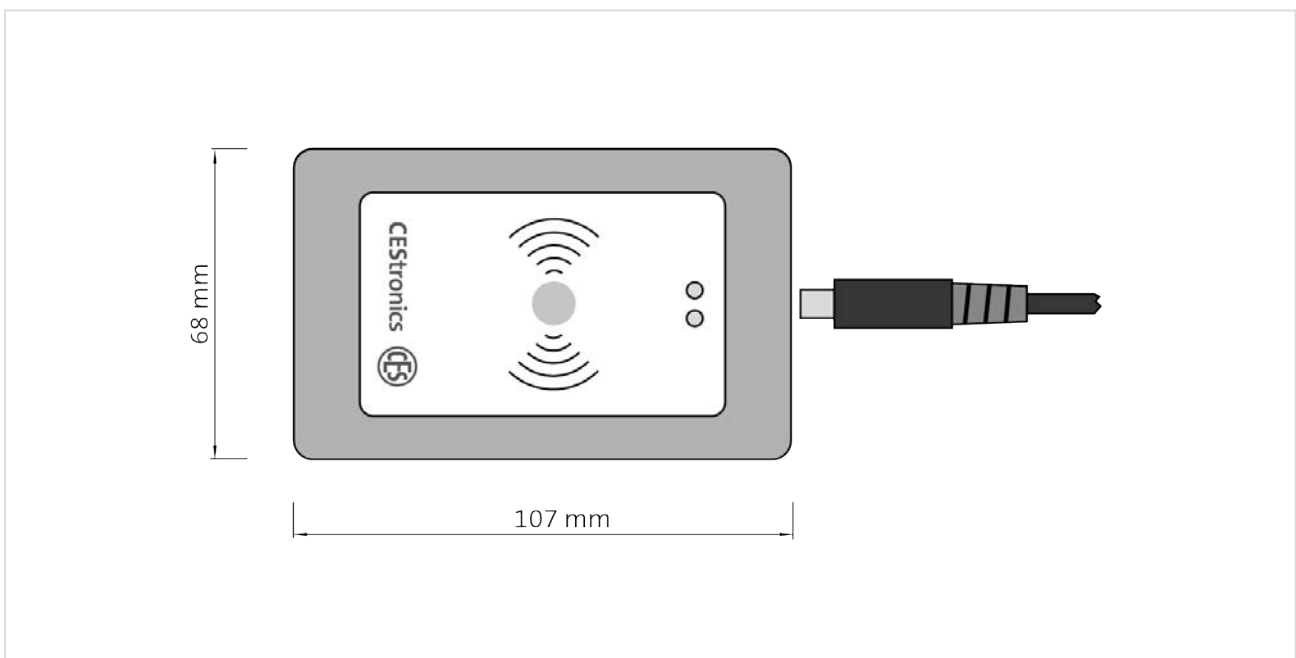

CES OMEGA FLEX

Desktop-Writer (für OMEGA FLEX MIFARE Anlagen)

Desktop-Reader (für OMEGA FLEX LEGIC Anlagen)

CES OMEGA FLEX - Desktop-Writer und Desktop-Reader

Technische Daten

Artikelnummer	Desktop-Writer: 342239V Desktop-Reader: 342258V
Anschluss	USB (USB-Kabel im Lieferumfang enthalten)
Stromversorgung	über USB-Anschluss (Typ A/B), 5V, 120 mA
Lesereichweite	Ca. 2 cm, abhängig vom Schließmedium
Funkfrequenz	13,56 MHz
Verschlüsselte Datenübertragung	AES 128 Bit
Kompatible Betriebssysteme	Microsoft Windows 7™, Microsoft Windows 8™
Treiber	Werden beim Anschluss automatisch installiert, manuell installierbar über C:\Program Files (x86)\CEStronics Suite 2\driver\Mifare\DesktopReader
Zulässiger Temperaturbereich am Gerät	0 °C bis +50 °C
Unzulässige Klimate	Nicht geeignet zum Einsatz in korrosiver Atmosphäre (Chlor, Ammoniak, Kalkwasser)
Luftfeuchtigkeit	0 ... 95 % RH, nicht kondensierend
CE Prüfung	EN 300 330-1 V1.7.1 (2010-02) EN 300 330-2 V1.5.1 (2010-02) EN 301 489-1 V1.8.1 (2008-04) EN 301 489-3 V1.4.1 (2002-08) EN 62369-1 (2009) EN 50364 (2010) EN 60950-1 (2010)