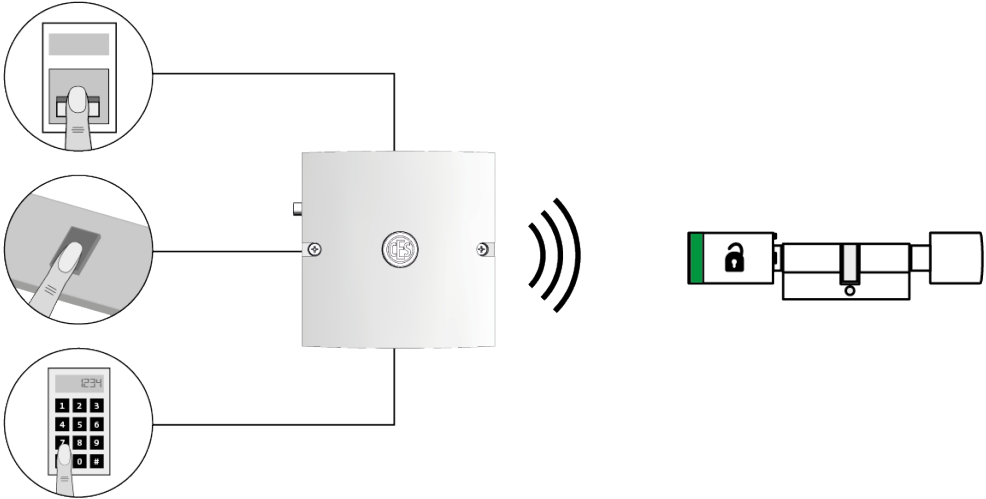

CES OMEGA FLEX

Steuerungen

Funkschalter

CES OMEGA FLEX - Funkschalter

Technische Daten

Produkt	Funkschalter
Artikelnummer	342398V
Online-Funkfrequenz	868MHz
Funkreichweite URC zu Schließgerät	Interne Antenne: max. 15 m Externe Antenne: max. 25 m
Verschlüsselte Datenübertragung	128 bit/AES
Zulässiger Temperaturbereich	-25°C bis +70°C
Unzulässige Klimate	Nicht geeignet zum Einsatz in korrosiver Atmosphäre (Chlor, Ammoniak, Kalkwasser)
Rel. Luftfeuchtigkeit	0...95% rH
Leistungsaufnahme	Max. 3W
Versorgungsspannung	12V – 24V DC gemäß DIN EN 60950-1
Montage	Wandmontage, Aufputz, Innenbereich
Schutzart	IP20
Kabeltyp	bevorzugt J-Y(St)-Y Xx2x0,6mm ² Flexible oder starre Leitungen mit einem Querschnitt von min. 0,5mm ² sind ebenfalls zulässig

Optionales Zubehör

SMA-Stabantenne - Artikelnummer: 248583V

Zur Erhöhung der Funkreichweite.