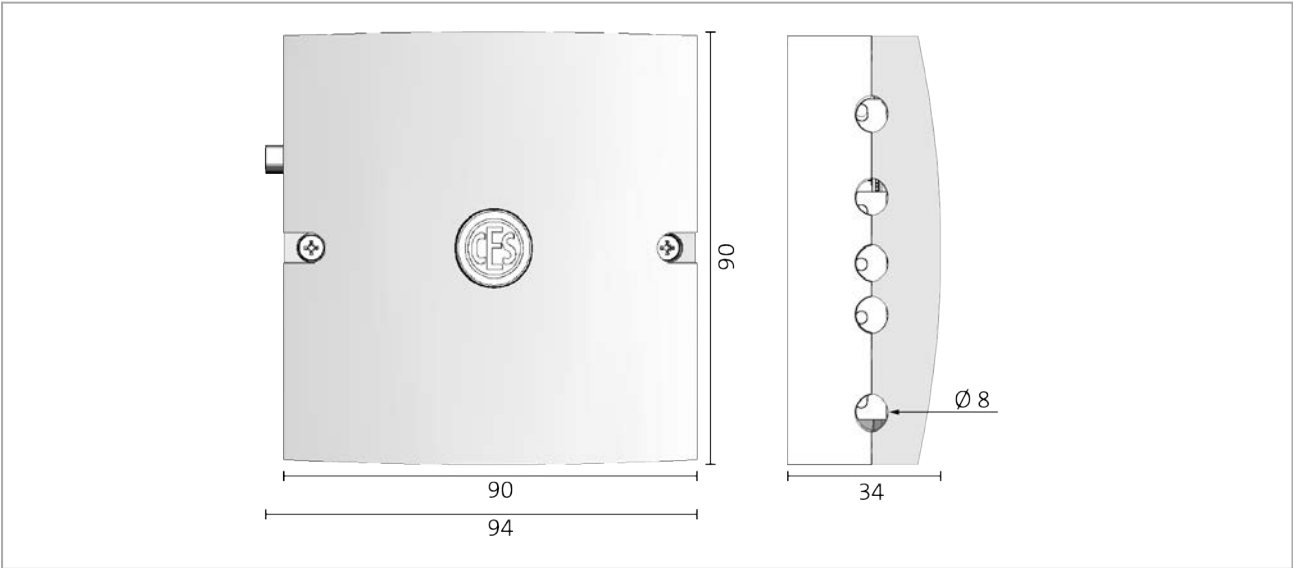

CES OMEGA FLEX

Steuerungen

Funkschalter

CES OMEGA FLEX - Funkschalter

Technische Daten

Produkt	Funkschalter
Artikelnummer	342398V
Online-Funkfrequenz	868MHz
Funkreichweite URC zu Schließgerät	Interne Antenne: max. 15 m Externe Antenne: max. 25 m
Verschlüsselte Datenübertragung	128 bit/AES
Zulässiger Temperaturbereich	-25°C bis +70°C
Unzulässige Klimate	Nicht geeignet zum Einsatz in korrosiver Atmosphäre (Chlor, Ammoniak, Kalkwasser)
Rel. Luftfeuchtigkeit	0...95% rH
Leistungsaufnahme	Max. 3W
Versorgungsspannung	12V – 24V DC gemäß DIN EN 60950-1
Montage	Wandmontage, Aufputz, Innenbereich
Schutzart	IP20
Kabeltyp	bevorzugt J-Y(St)-Y Xx2x0,6mm ² Flexible oder starre Leitungen mit einem Querschnitt von min. 0,5mm ² sind ebenfalls zulässig

Optionales Zubehör

SMA-Stabantenne - Artikelnummer: 248583V

Zur Erhöhung der Funkreichweite.