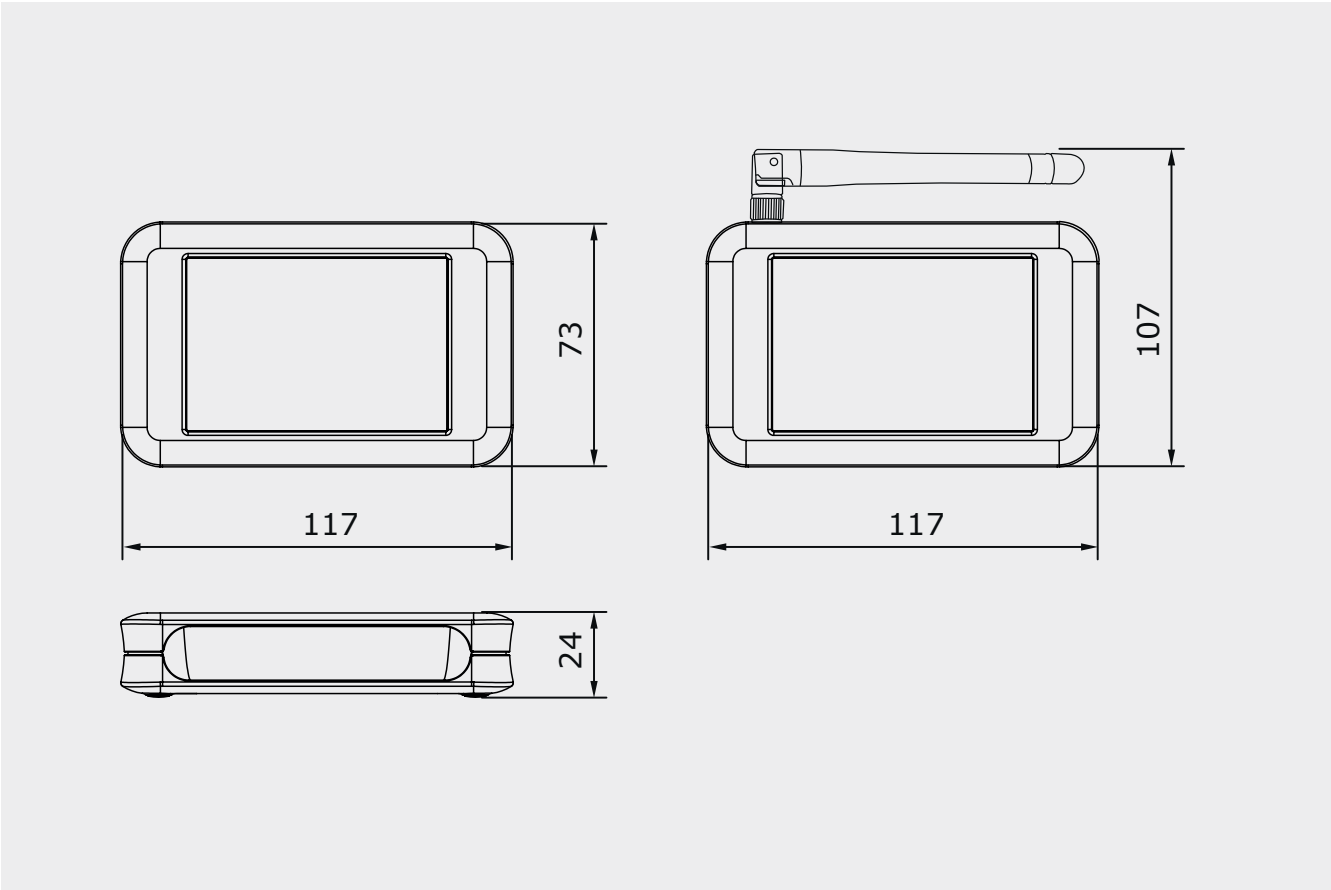

CES OMEGA FLEX
Administration
Access-Point

Außenantenne (Optional)

CES OMEGA FLEX Access-Point

Technische Daten

Artikelnummer	342207V
Abmessungen	Länge: ca. 107 mm Breite: ca. 117 mm Höhe: ca. 24 mm
Spannungsversorgung	100–240 V ~, nur über mitgeliefertes Netzteil (9 V DC)
Leistungsaufnahme	Max. 1,0 W
Anschluss	Klinkenstecker 5,5 x 2,1 mm
Kommunikationsfrequenz	Senden/Empfangen 868 MHz
Verschlüsselte Datenübertragung	128 bit/AES
Netzwerkprotokoll	TCP/IP
Temperaturbereich	0 °C bis + 40 °C
Funkreichweite	Max. 25 m
Umgebungsbedingungen	Nicht geeignet zum Einsatz in korrosiver Atmosphäre (Chlor, Ammoniak, Kalkwasser)
Nutzungsdauer des Access-Point	Mindestens 10 Jahre

Technische Daten Außenantenne (optional)

Artikelnummer	340202V
Abmessungen Antenne	Höhe: ca. 230 mm Durchmesser: ca. 155 mm
Abmessungen Montagewinkel	Länge: 195 mm Breite: 30 mm
Antennenkörper	Aluminium
Anschluss	RG 58-Kabel mit BNC-Stecker, Länge 2,5 m
Frequenzbereich	868 MHz
Impedanz	50 Ω
Temperaturbereich	-20 °C bis + 80 °C
Funkreichweite	Max. 40 m
Umgebungsbedingungen	Nicht geeignet zum Einsatz in korrosiver Atmosphäre (Chlor, Ammoniak, Kalkwasser)
Lieferumfang	Antenne, Montagewinkel, Anschlusskabel, Adapter

Technische Daten PoE-Ausführung (optional)

Artikelnummer	342209V
Standard	IEEE 802.3af, Klasse 1
Entnahmeleistung (PD)	Max. 0,44 W ... 3,84 W

Bestellinformationen

Anzahl	Artikelnummer	Bezeichnung	Besonderheit