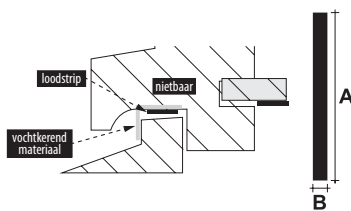

Loodstrip

Artikelnr.	Afmetingen				Kleur	Lengte in mtr.	Verpakking
	A	B	C	D			
70.054	18	2.0			■	75	per rol