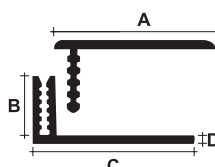

Eindlijst, 2-delig

Artikelnr.	Afmetingen				Kleur	Lengte in cm.	Verpakking
	A	B	C	D			
40.1093	25	10	25	1.0		260	20 stuks