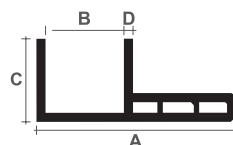

F-profiel

Artikelnr.	Afmetingen				Kleur	Lengte in cm.	Verpakking
	A	B	C	D			
40.2108	60	25	25	1.2	op aanvraag	400	10 stuks