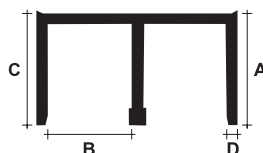

Schuifrailprofiel, bovenrail

Artikelnr.	Afmetingen				Kleur	Lengte in cm.	Verpakking
	A	B	C	D			
10.6044	12	4	12	1.2	☐ ☒	260	50 stuks
10.6038	12	6	12	1.2	☐ ☒	260	10 stuks
10.6040	14	10	14	1.2	☐	260	10 stuks
10.6042	17	18	17	1.2	☐	260	10 stuks