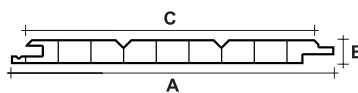

Gevelpaneel

Artikelnr.	Afmetingen				Kleur	Lengte in cm.	Verpakking
	A	B	C	D			
10.5021	220	17	200	1.2	☐	600	5 stuks
10.5638	200	17		0.8	☐	600	5 stuks