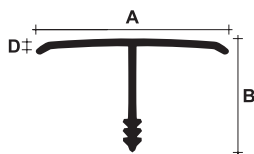

Verbindingsprofiel, 2-delig / 21-26 mm.

Artikelnr.	Afmetingen				Kleur	Lengte in cm.	Verpakking
	A	B	C	D			
40.1206	40	24		1.0	op aanvraag	260	20 stuks