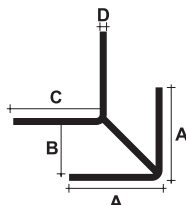

Buitenhoek

Artikelnr.	Afmetingen				Kleur	Lengte in cm.	Verpakking
	A	B	C	D			
10.564	10	3	20	1.0	op aanvraag	260	50 stuks
40.064	10	4	12	1.0	☐	260	10 stuks
40.0953	30	10	26	0.8	op aanvraag	300	20 stuks
10.945	25	13	30	1.3	☐	300	25 stuks