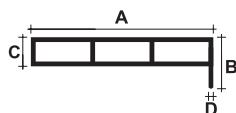

Kamerprofiel met haakse aansluitlip

Artikelnr.	Afmetingen				Kleur	Lengte in cm.	Verpakking
	A	B	C	D			
10.639	60	30	15	1.5		600	5 stuks
10.6068	80	30	15	1.5		600	5 stuks
10.640	100	30	15	1.5		600	5 stuks
10.6069	130	30	15	1.5		600	5 stuks