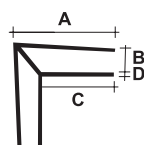

Binnenhoek/Buitenhoek t.b.v. gevelbekleding

Artikelnr.	Afmetingen				Kleur	Lengte in cm.	Verpakking
	A	B	C	D			
10.915	50	17	30	1.2		600	10 stuks