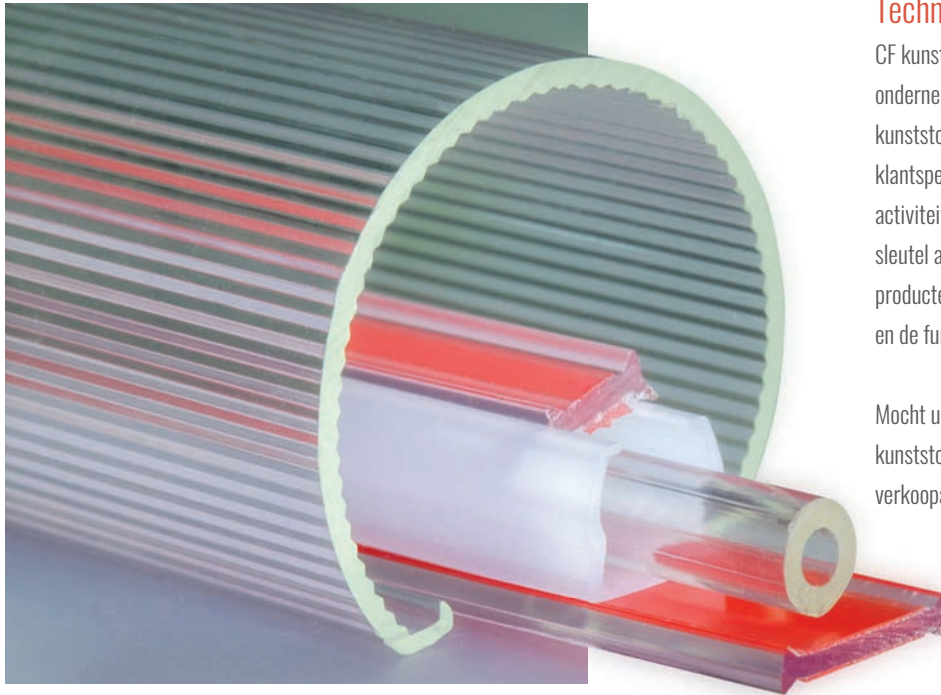

INFORMATIE

Technische profielen

CF kunststofprofielen is een moderne en flexibele onderneming met meer dan 50 jaar ervaring in de kunststof profielen branche. De ontwikkeling van klantspecifieke kunststof profielen is een belangrijke activiteit voor onze organisatie. Samenwerking is de sleutel als het gaat om het ontwikkelen van nieuwe producten. Immers, u weet het beste wat de toepassing en de functie van het profiel zal zijn.

Mocht u meer informatie willen over klantspecifieke kunststof profielen kunt u contact opnemen met onze verkoopafdeling.