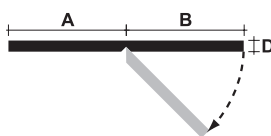

Vouwhoekprofiel

Artikelnr.	Afmetingen				Kleur	Lengte in cm.	Verpakking
	A	B	C	D			
10.712	20	20		3.0	☐ ☐	600	10 stuks
10.166	32	32		3.0	☐ ☐	600	10 stuks
10.713	45	45		3.0	☐ ☐	600	10 stuks
10.167	64	64		3.0	☐ ☐	600	5 stuks
10.516	80	80		3.0	☐ ☐	600	5 stuks
10.5118	120	120		3.0	☐ ☐	600	5 stuks