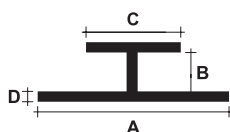

DIVERSE PROFIELEN

Tussenlijst

Artikelnr.	Afmetingen				Kleur	Lengte in cm.	Verpakking
	A	B	C	D			
10.203	27	3	15	1.0	☐ ☒	260	50 stuks
10.204	27	4	15	1.0	☐ ☒	260	50 stuks
10.206	27.5	6	17	1.0	☐ ☒	260	50 stuks
10.210	38.5	10	25	1.0	☐ ☒	260	25 stuks
10.213	39	13	24	1.0	☐ ☒	260	25 stuks
10.218	25	18	25	1.3	☐	260	20 stuks