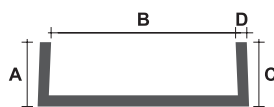

U-PROFIELEN

Wandaansluitprofiel

Artikelnr.	Afmetingen				Kleur	Lengte in cm.	Verpakking
	A	B	C	D			
10.062	30	81	30	1.2	op aanvraag	600	10 stuks
10.057	20	101	20	1.2	☐	270-520	10 stuks
10.099	25	101	25	1.2	op aanvraag	520	10 stuks
10.064	30	101	30	1.2	☐	270-520	10 stuks
40.0674	20	120	20	1.2	☐	520	10 stuks