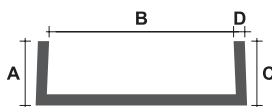

Wandaansluitprofiel

Artikelnr.	Afmetingen				Kleur	Lengte in cm.	Verpakking
	A	B	C	D			
10.053	20	71	20	1.2	☐	270-520	20 stuks
10.059	25	71	25	1.2	op aanvraag	270-520	20 stuks
10.055	30	71	30	1.2	☐	270-520	20 stuks
10.061	40	71	40	1.2	op aanvraag	600	10 stuks
10.037	45	70	45	1.3	op aanvraag	270-520	10 stuks
10.056	20	81	20	1.2	☐	520	10 stuks