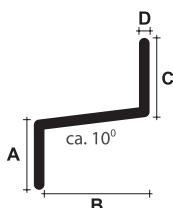

Z-profielen, schuin

Artikelnr.	Afmetingen				Kleur	Lengte in cm.	Verpakking
	A	B	C	D			
10.405	20	17	25	3.0	☐	600	10 stuks
10.420	20	20	35	3.0	☐ ☐	600	10 stuks
10.406	20	25	25	3.0	☐ ☐ ☐	600	10 stuks
10.426	20	30	30	3.0	☐ ☐ ☐	600	10 stuks
10.421	20	30	35	3.0	☐	600	10 stuks
10.422	20	40	30	3.0	☐ ☐ ☐	600	10 stuks
10.423	20	50	30	3.0	☐ ☐ ☐	600	10 stuks
10.425	15	60	20	3.0	☐ ☐	600	10 stuks
10.424	20	60	20	3.0	☐ ☐ ☐	600	10 stuks