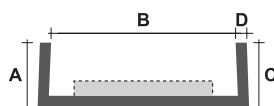

Wandaansluitprofiel met P.U. schuim inleg

Artikelnr.	Afmetingen				Kleur	Lengte in cm.	Verpakking
	A	B	C	D			
10.073	20	71	20	1.2	☐	270-520	20 stuks
10.075	30	71	30	1.2	☐	270-520	20 stuks
10.077	20	101	20	1.2	☐	270-520	10 stuks