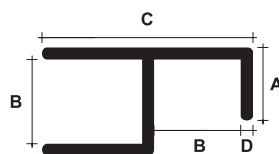

DIVERSE PROFIELEN

Hoekverbinding

Artikelnr.	Afmetingen				Kleur	Lengte in cm.	Verpakking
	A	B	C	D			
10.557	14	16	36	1.2	☐	260	20 stuks
10.558	14	18	36	1.2	☐	260	20 stuks
40.0188	24	25	45	1.2	☐	400-500	20 stuks
10.5424	25	30	55	1.2	op aanvraag	400	20 stuks
10.5217	35	40	70	1.2	☐	400-500	10 stuks