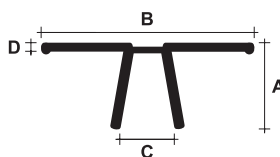

Afdekbies

Artikelnr.	Afmetingen				Kleur	Lengte in cm.	Verpakking
	A	B	C	D			
10.510	10	28	11	0.9	☐ ☒	300	50 stuks