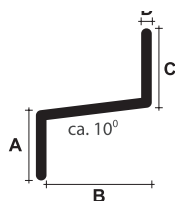

DIVERSE PROFIELEN

Z-profielen, schuin

Artikelnr.	Afmetingen				Kleur	Lengte in cm.	Verpakking
	A	B	C	D			
10.427	20	70	35	3.0	☐ ☐ ☒	600	5 stuks
10.428	20	75	35	3.0	☐ ☐	600	5 stuks