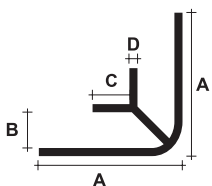

Binnenhoek

Artikelnr.	Afmetingen				Kleur	Lengte in cm.	Verpakking
	A	B	C	D			
10.566	20	3	10	1.0	☐	260	10 stuks
40.063	18	4	7	1.0	☐	260	10 stuks
40.0954	40	10	20	0.7	op aanvraag	300	20 stuks
10.946	53	13	25	1.3	☐	300	20 stuks
10.915	50	17.5	30	1.2	☐ ☐	600	10 stuks