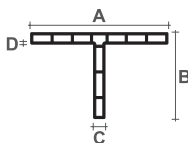

T-profiel met holkamer

Artikelnr.	Afmetingen				Kleur	Lengte in cm.	Verpakking
	A	B	C	D			
40.2127	64	40	5.3	1.0	☐	400-500	10 stuks