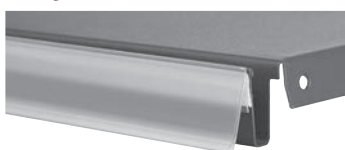

Prijskaartrail leeshoek 25°

Artikelnr.	Etikethoogte in mm.	Kleur	Lengte in cm.
31.673	39	wit	op aanvraag