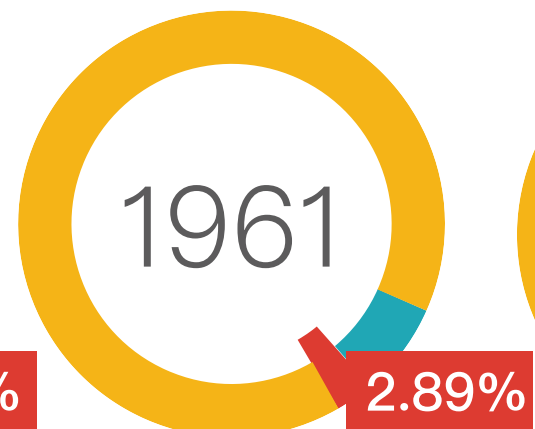

中國國民黨 1953-1962 歲入來源

唯一正當來源收入

- 黨費收入
- 政府補助金
- 黨營企業收入

中國國民黨 1963-1971 歲入來源

唯一正當來源收入

- 黨費收入
- 政府補助金
- 黨營企業收入

中國國民黨 1972-1977 歲入來源

唯一正當來源收入