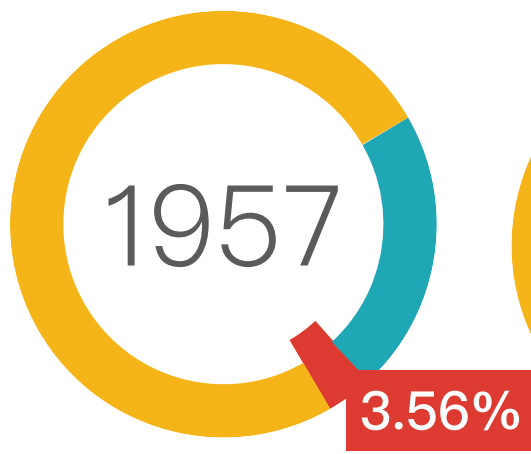

中國國民黨 1953-1962 歲入來源

唯一正當來源收入

- 黨費收入
- 政府補助金
- 黨營企業收入

中國國民黨 1963-1971 歲入來源

唯一正當來源收入

- 黨費收入
- 政府補助金
- 黨營企業收入

中國國民黨 1972-1977 歲入來源

唯一正當來源收入