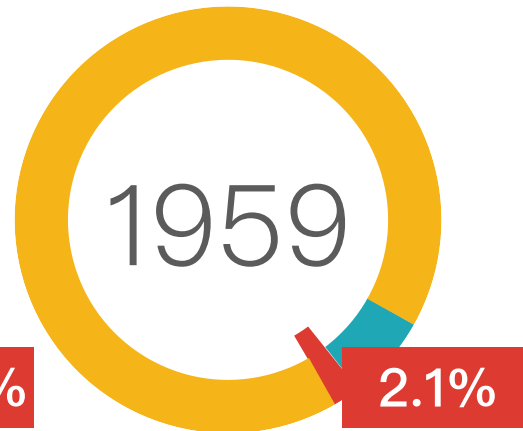

中國國民黨 1953-1962 歲入來源

唯一正當來源收入

- 黨費收入
- 政府補助金
- 黨營企業收入

中國國民黨 1963-1971 歲入來源

唯一正當來源收入

- 黨費收入
- 政府補助金
- 黨營企業收入

中國國民黨 1972-1977 歲入來源

唯一正當來源收入