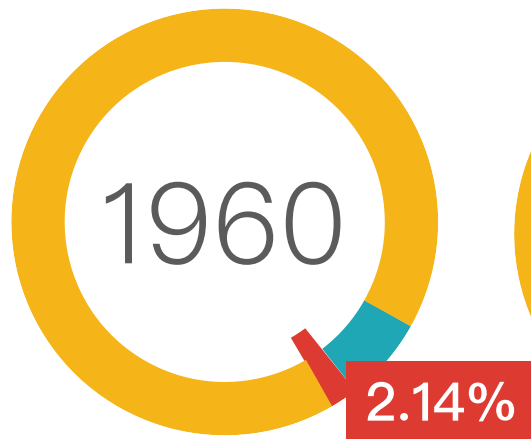

中國國民黨 1953-1962 歲入來源

唯一正當來源收入

- 黨費收入
- 政府補助金
- 黨營企業收入

中國國民黨 1963-1971 歲入來源

唯一正當來源收入

- 黨費收入
- 政府補助金
- 黨營企業收入

中國國民黨 1972-1977 歲入來源

唯一正當來源收入