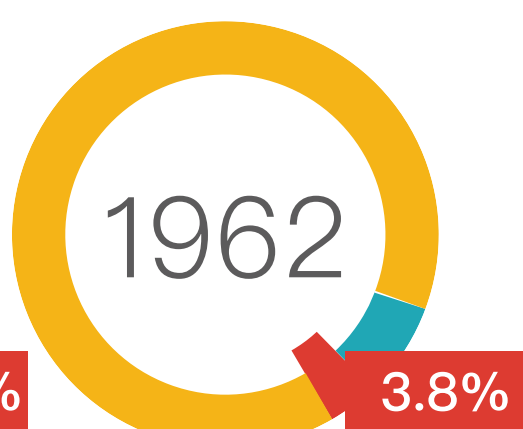

中國國民黨 1953-1962 歲入來源

唯一正當來源收入

- 黨費收入
- 政府補助金
- 黨營企業收入

中國國民黨 1963-1971 歲入來源

唯一正當來源收入

- 黨費收入
- 政府補助金
- 黨營企業收入

中國國民黨 1972-1977 歲入來源

唯一正當來源收入