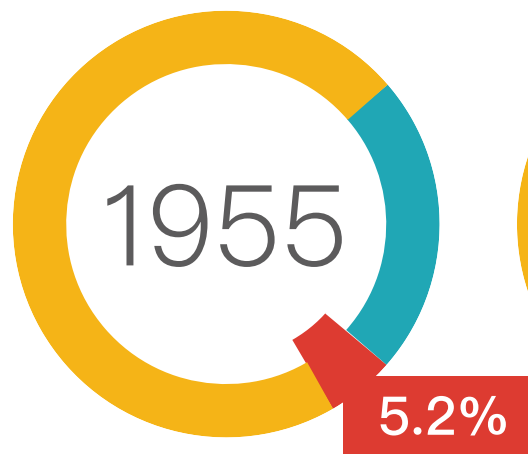

中國國民黨 1953-1962 歲入來源

唯一正當來源收入

- 黨費收入
- 政府補助金
- 黨營企業收入

中國國民黨 1963-1971 歲入來源

唯一正當來源收入

- 黨費收入
- 政府補助金
- 黨營企業收入

中國國民黨 1972-1977 歲入來源

唯一正當來源收入