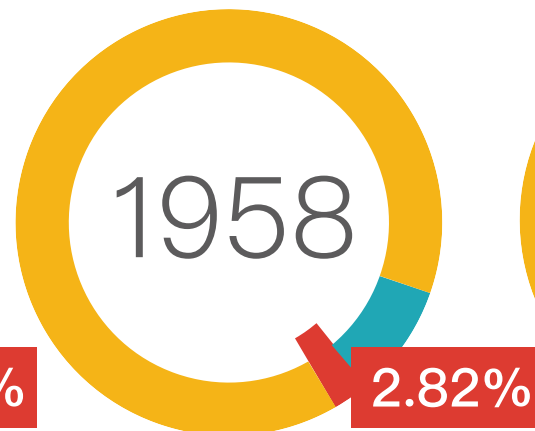

中國國民黨 1953-1962 歲入來源

唯一正當來源收入

- 黨費收入
- 政府補助金
- 黨營企業收入

中國國民黨 1963-1971 歲入來源

唯一正當來源收入

- 黨費收入
- 政府補助金
- 黨營企業收入

中國國民黨 1972-1977 歲入來源

唯一正當來源收入