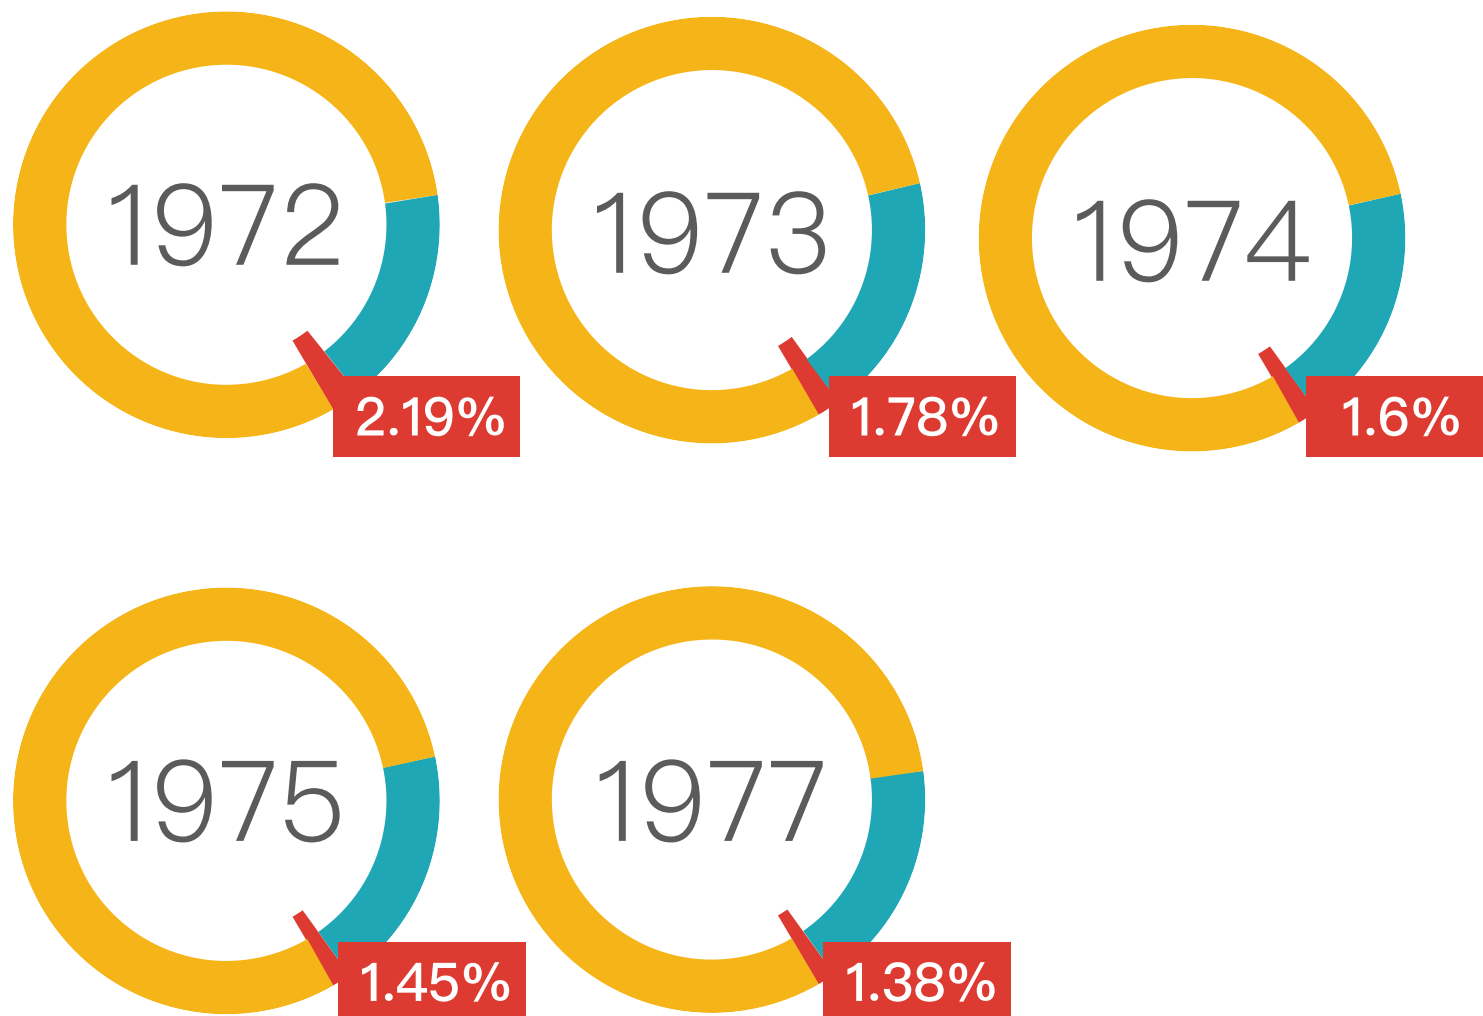

中國國民黨 1953-1962 歲入來源

唯一正當來源收入

- 黨費收入
- 政府補助金
- 黨營企業收入

中國國民黨 1963-1971 歲入來源

唯一正當來源收入

- 黨費收入
- 政府補助金
- 黨營企業收入

中國國民黨 1972-1977 歲入來源

唯一正當來源收入

- 黨費收入
- 政府補助金
- 黨營企業收入