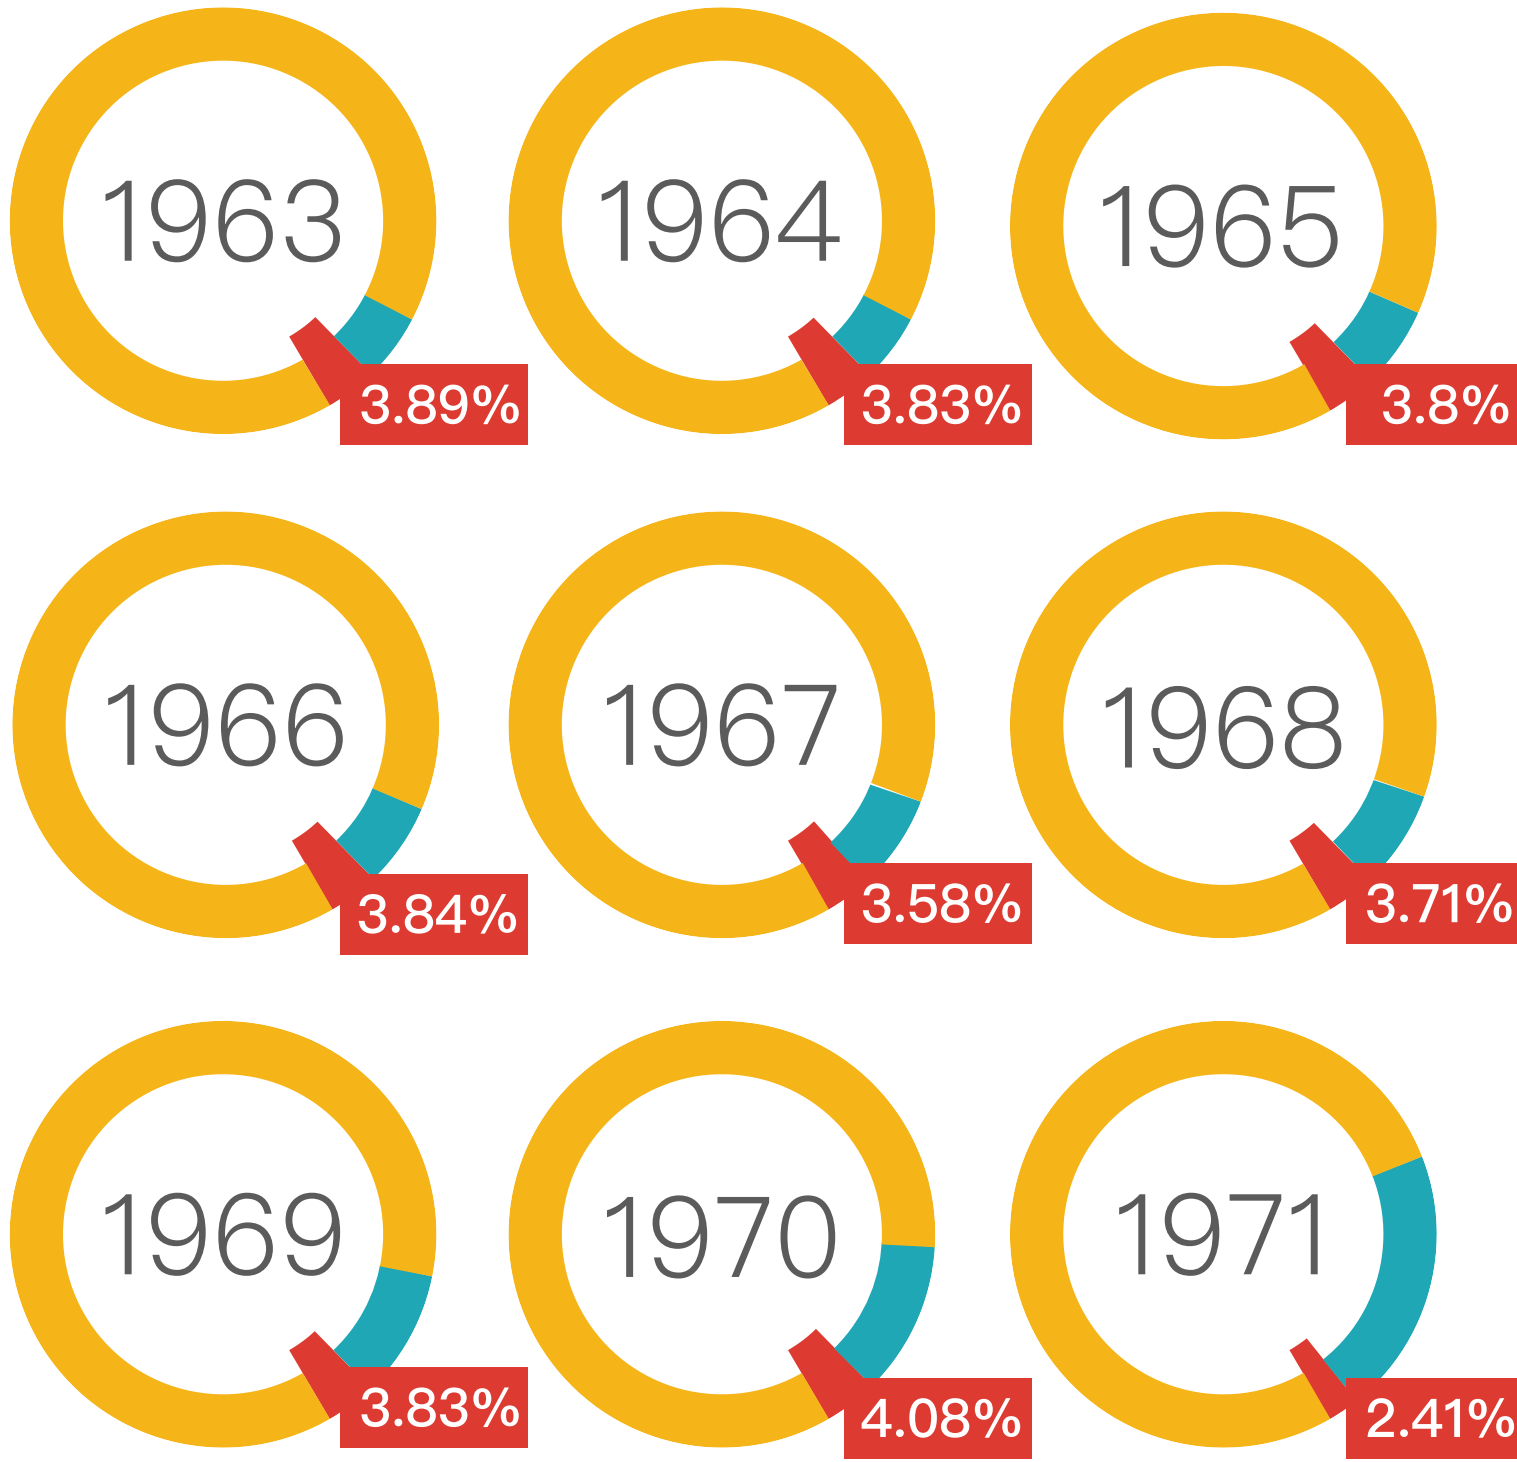

中國國民黨 1953-1962 歲入來源

唯一正當來源收入

- 黨費收入
- 政府補助金
- 黨營企業收入

中國國民黨 1963-1971 歲入來源

唯一正當來源收入

- 黨費收入
- 政府補助金
- 黨營企業收入

中國國民黨 1972-1977 歲入來源

唯一正當來源收入