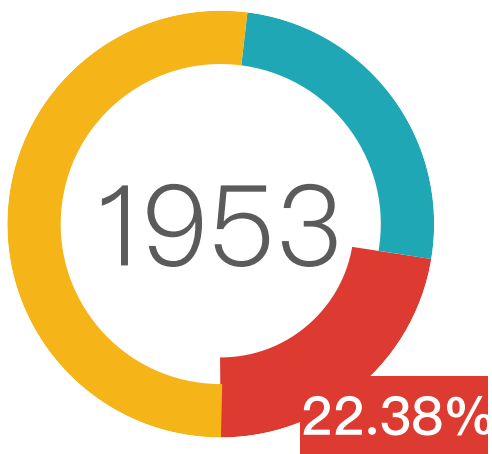

中國國民黨 1953-1962 歲入來源

唯一正當來源收入

- 黨費收入
- 政府補助金
- 黨營企業收入

中國國民黨 1963-1971 歲入來源

唯一正當來源收入

- 黨費收入
- 政府補助金
- 黨營企業收入

中國國民黨 1972-1977 歲入來源

唯一正當來源收入