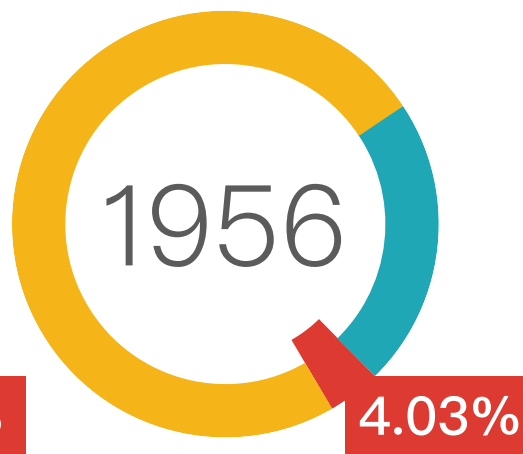

中國國民黨 1953-1962 歲入來源

唯一正當來源收入

- 黨費收入
- 政府補助金
- 黨營企業收入

中國國民黨 1963-1971 歲入來源

唯一正當來源收入

- 黨費收入
- 政府補助金
- 黨營企業收入

中國國民黨 1972-1977 歲入來源

唯一正當來源收入