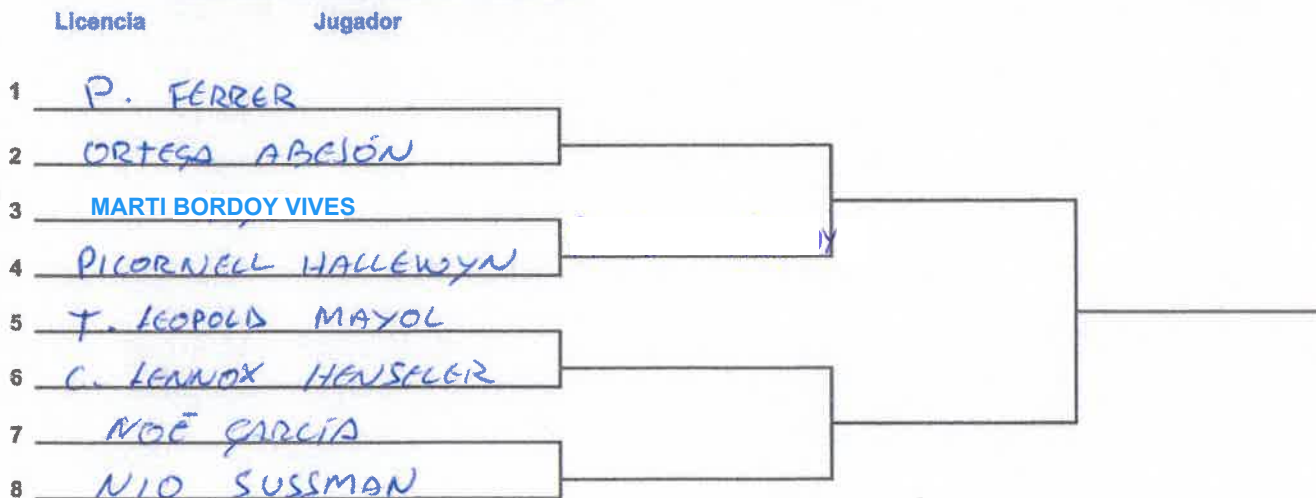

III LIGA PROMOCIÓN 2024

PRUEBA 2 - CT *POLLensa*

Semana	Territorial	Club
15-abr	BALEAR	CT POLLENSA
	Categoría	Director del torneo
	CONSOLACIÓN	MIGUEL LESLIE

Cuartos de final	Semifinales	Final	Campeon/a

CUADRO ELIMINATORIA