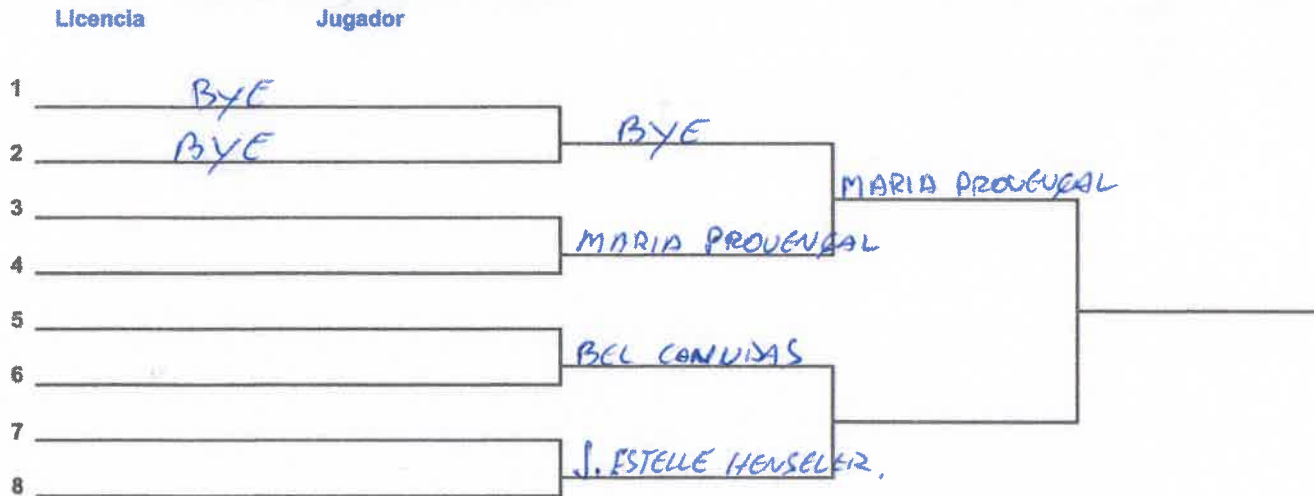

III LIGA PROMOCIÓN 2024

FTIB

PRUEBA 2 - CT POLLENSA

Semana	Territorial	Club
15-abr	BALEAR	CT POLLENSA
	Categoría	Director del torneo
	CONSOLACIÓN	MIGUEL LESLIE

Cuartos de final	Semifinales	Final	Campeon/a
------------------	-------------	-------	-----------

CUADRO ELIMINATORIA

III LIGA PROMOCIÓN 2024

PRUEBA 2 - CT POLLENSA

Semana	Territorial	Club
15-abr	BALEAR	CT POLLENSA
	Categoría	Director del torneo
	BENJAMIN ORO MASC	MIGUEL LESLIE
	CONSOLACIÓN	

Cuartos de final	Semifinales	Final	Campeon/a
------------------	-------------	-------	-----------