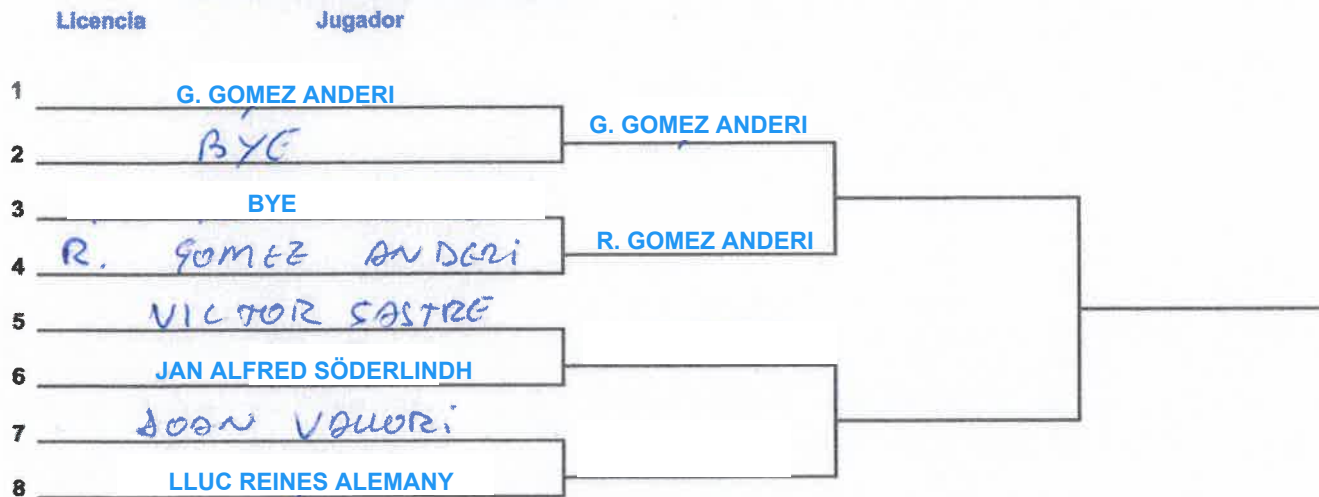

III LIGA PROMOCIÓN 2024

PRUEBA 2 - CT POLLENSA

Semana	Territorial	Club
15-abr	BALEAR	CT POLLENSA
	Categoría	Director del torneo
	BENJAMIN ORO MASC	MIGUEL LESLIE
	CONSOLACIÓN	

Cuartos de final	Semifinales	Final	Campeon/a

CUADRO ELIMINATORIA