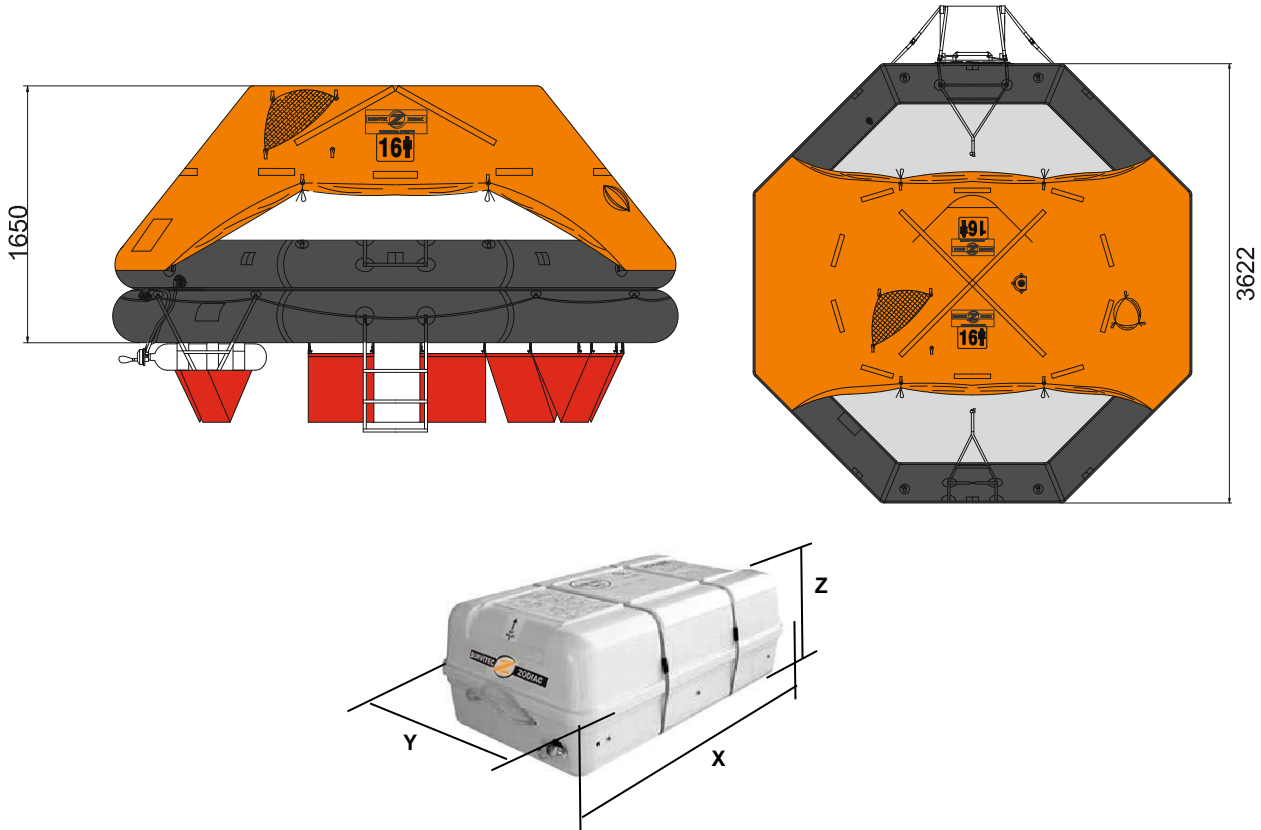

# 16 MAN THROW OVER BOARD LIFERAFT LOW PROFILE CONTAINER SOLAS A & B PACK

16 MAN	A PACK			B PACK		
<b>Container</b>	<b>N136H</b>			<b>N136</b>		
Dimensions	X: 1160 mm	Y: 752 mm	Z: 505 mm	X: 1160 mm	Y: 752 mm	Z: 445 mm
	X: 3' 9,67"	Y: 2' 5,61"	Z: 1' 7,89"	X: 3' 9,67"	Y: 2' 5,61"	Z: 1' 5,52"
Liferaft Net Weight	126 kg / 278 pounds			87 kg / 192 pounds		
Max. height stowage	25 m / 83'			25 m / 83'		
Painter line length	30 m / 99'					
Inflation Cylinder	1 x 15 liter					

 Crate	X: 1200 mm	Y: 760 mm	Z: 490 mm	X: 1200 mm	Y: 760 mm	Z: 430 mm
	X: 3' 11,25"	Y: 2' 5,93"	Z: 1' 7,3"	X: 3' 11,25"	Y: 2' 5,93"	Z: 1' 4,93"
	132 kg / 292 pounds			93 kg / 206 pounds		
	0,447 m <sup>3</sup> / 15,78 cubic foot			0,393 m <sup>3</sup> / 13,85 cubic foot		

<b>Towing force</b>	<b>2 knots</b>	<b>3 knots</b>
Without sea anchor	63 daN	92 daN
With sea anchor	108 daN	177 daN

<b>Approvals:</b>	<b>EC (MED) – USCG – TC – BV – CCS</b>
-------------------	--

16 TO LPC 25032016 KLT.doc	Issue: 9	Date: 25/03/2016
----------------------------	----------	------------------