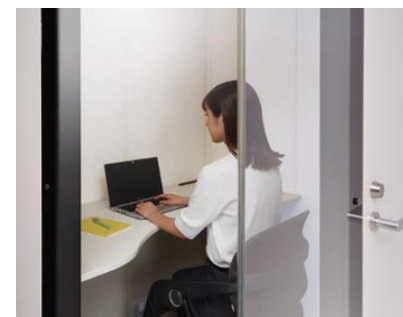

Feature [特徴]

優れた吸音性能

ドアパネルの内側にウレタンを入れ、室内側を有孔仕様にすることで内部からの音が外に漏れにくく、吸音効果が期待できます。

天板形状

天板が体を包み込むような形状をしており、机上面を広く使って作業することができます。

コードホールパネル

配線処理が可能なコードホールが付いたパネルです。ブースの設置環境によって取付場所の変更が可能な為、レイアウト前に担当営業までご相談ください。