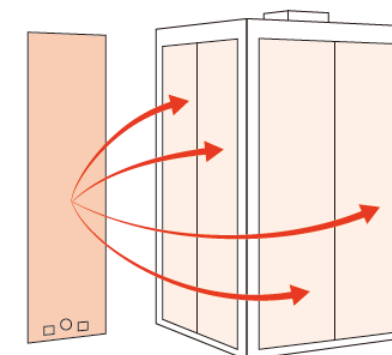

Feature [特徴]

優れた吸音性能

ドアパネルの内側にウレタンを入れ、室内側を有孔仕様にすることで内部からの音が外に漏れにくく、吸音効果が期待できます。

天板形状

天板が体を包み込むような形状をしており、机上面を広く使って作業することができます。

コードホールパネル

配線処理が可能なコードホールが付いたパネルです。ブースの設置環境によって取付場所の変更が可能な為、レイアウト前に担当営業までご相談ください。