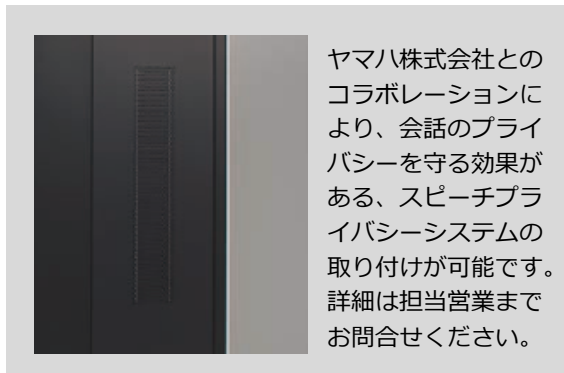

ヤマハ株式会社とのコラボレーションにより、会話のプライバシーを守る効果がある、スピーチプライバシーシステムの取り付けが可能です。詳細は担当営業までお問合せください。