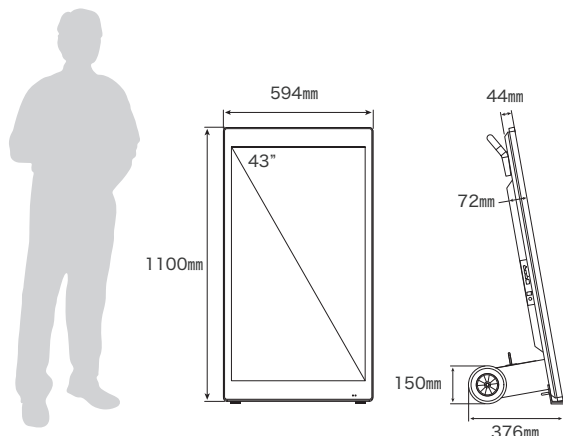

設置場所を選ばず 移動がしやすい 軽量コンパクト設計

NSSポータブルサイネージは、高さ約100cm、重さも屋内用38kg、屋外用でも43kgの軽量コンパクト設計することで、設置場所を選ばない手軽さや移動のしやすさを実現しました。

幅広ハンドル、 大型キャスターで 段差も移動がスムーズ

両手でしっかりと握れる、幅広で丈夫なハンドルと、直径15cmの大型車輪により、段差のある路面への運び出しも安心かつスムーズにできます。