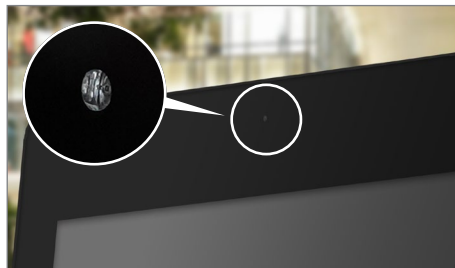

※身長170cm男性、屋内用ポータブルサイネージでの比較

この手軽さで 最大1,500cd/m²の 高輝度ディスプレイ

屋内用(400cd/m²)、屋外用(1,500cd/m²)の高輝度ディスプレイは、明るく鮮やかな動画も放映でき、音も出せるため、遠くからでも視認性は高まり、道行く人の視線をこちらに向けることができます。

USBでカンタン再生

配信するコンテンツの更新は、USBメモリを挿し込むだけで簡単に再生されるため、複雑な設定不要。また、繰り返し再生するスライドショー機能を搭載しています。