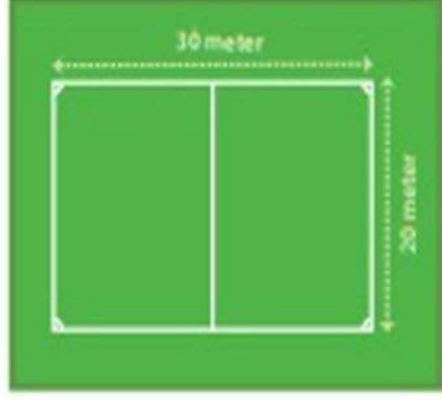

# NFF informasjon om banestørrelse

Treerfotball,  
10 x 15 meter

Femmerfotball,  
20 x 30 meter

Sjuerfotball,  
30 x 50 meter