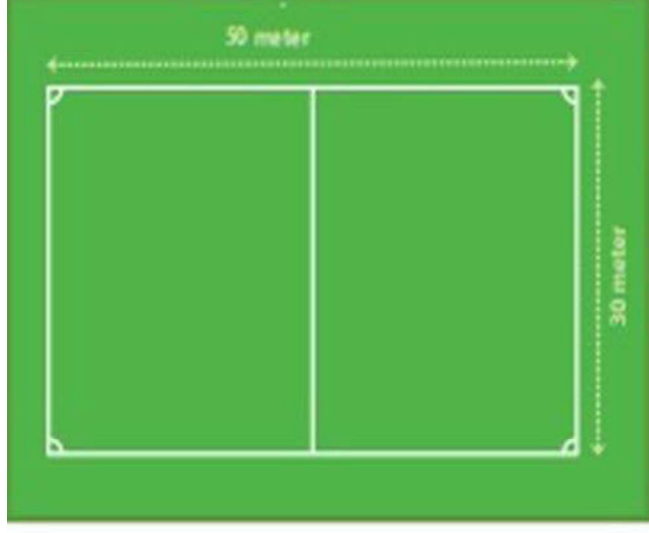

# NFF informasjon om banestørrelse

Treerfotball,  
10 x 15 meter

Femmerfotball,  
20 x 30 meter

Sjuerfotball,  
30 x 50 meter