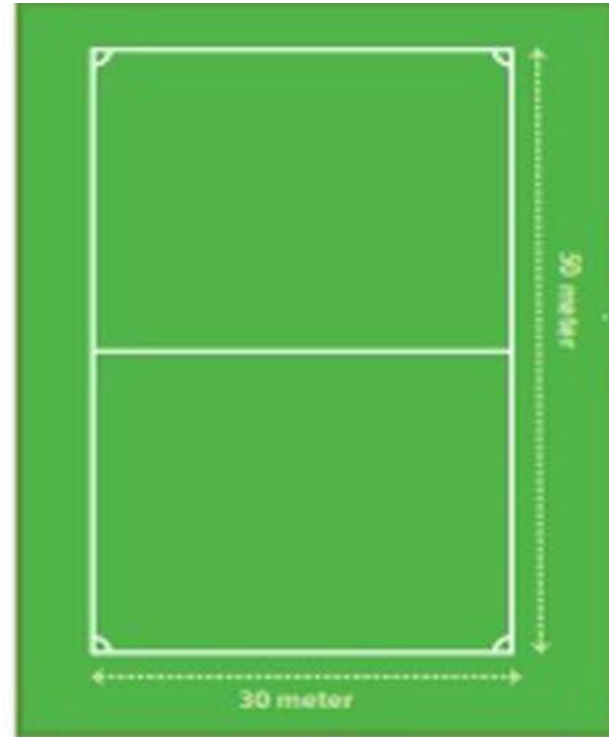

# Banekart Batnfjord 7'er KGB ved Batnfjord Skole

Parkering

Batnfjord Skole

Batnfjord Stadion og Klubbhus

Ca. 150 m. →

# NFF informasjon om banestørrelse

Treerfotball,  
10 x 15 meter

Femmerfotball,  
20 x 30 meter

Sjuerfotball,  
30 x 50 meter