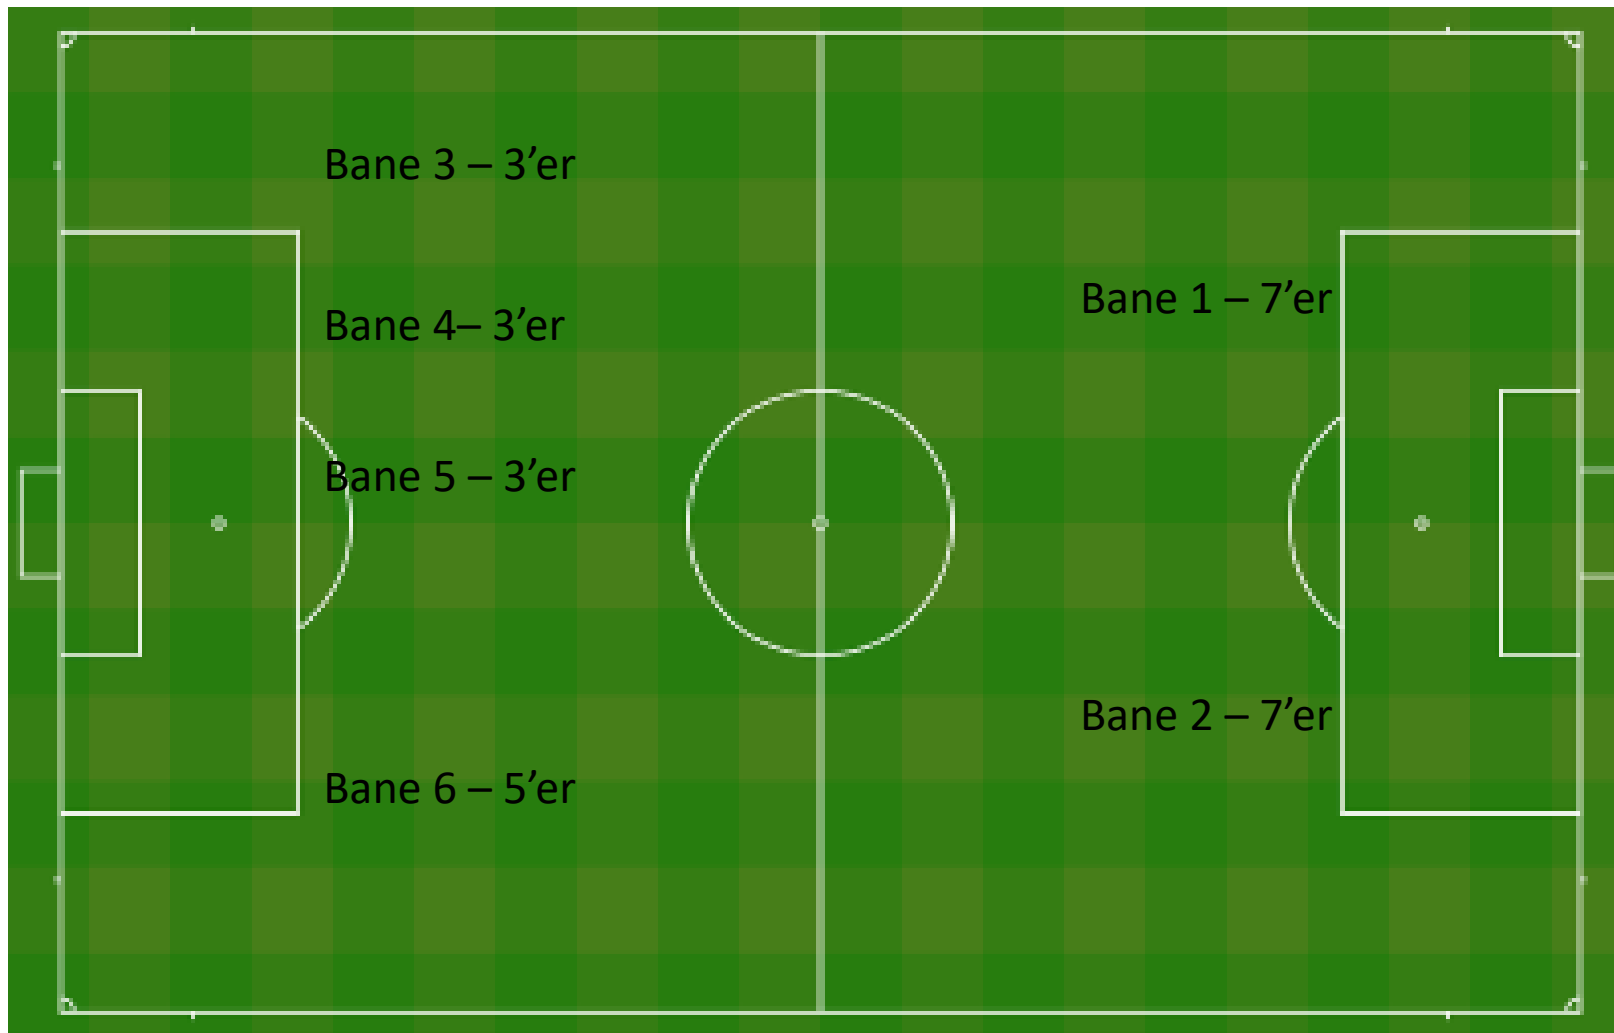

# Banekart Batnfjord Stadion 11'er KGB

Parkering

Klubbhuset

Tribune

# NFF informasjon om banestørrelse

Treerfotball,  
10 x 15 meter

Femmerfotball,  
20 x 30 meter

Sjuerfotball,  
30 x 50 meter