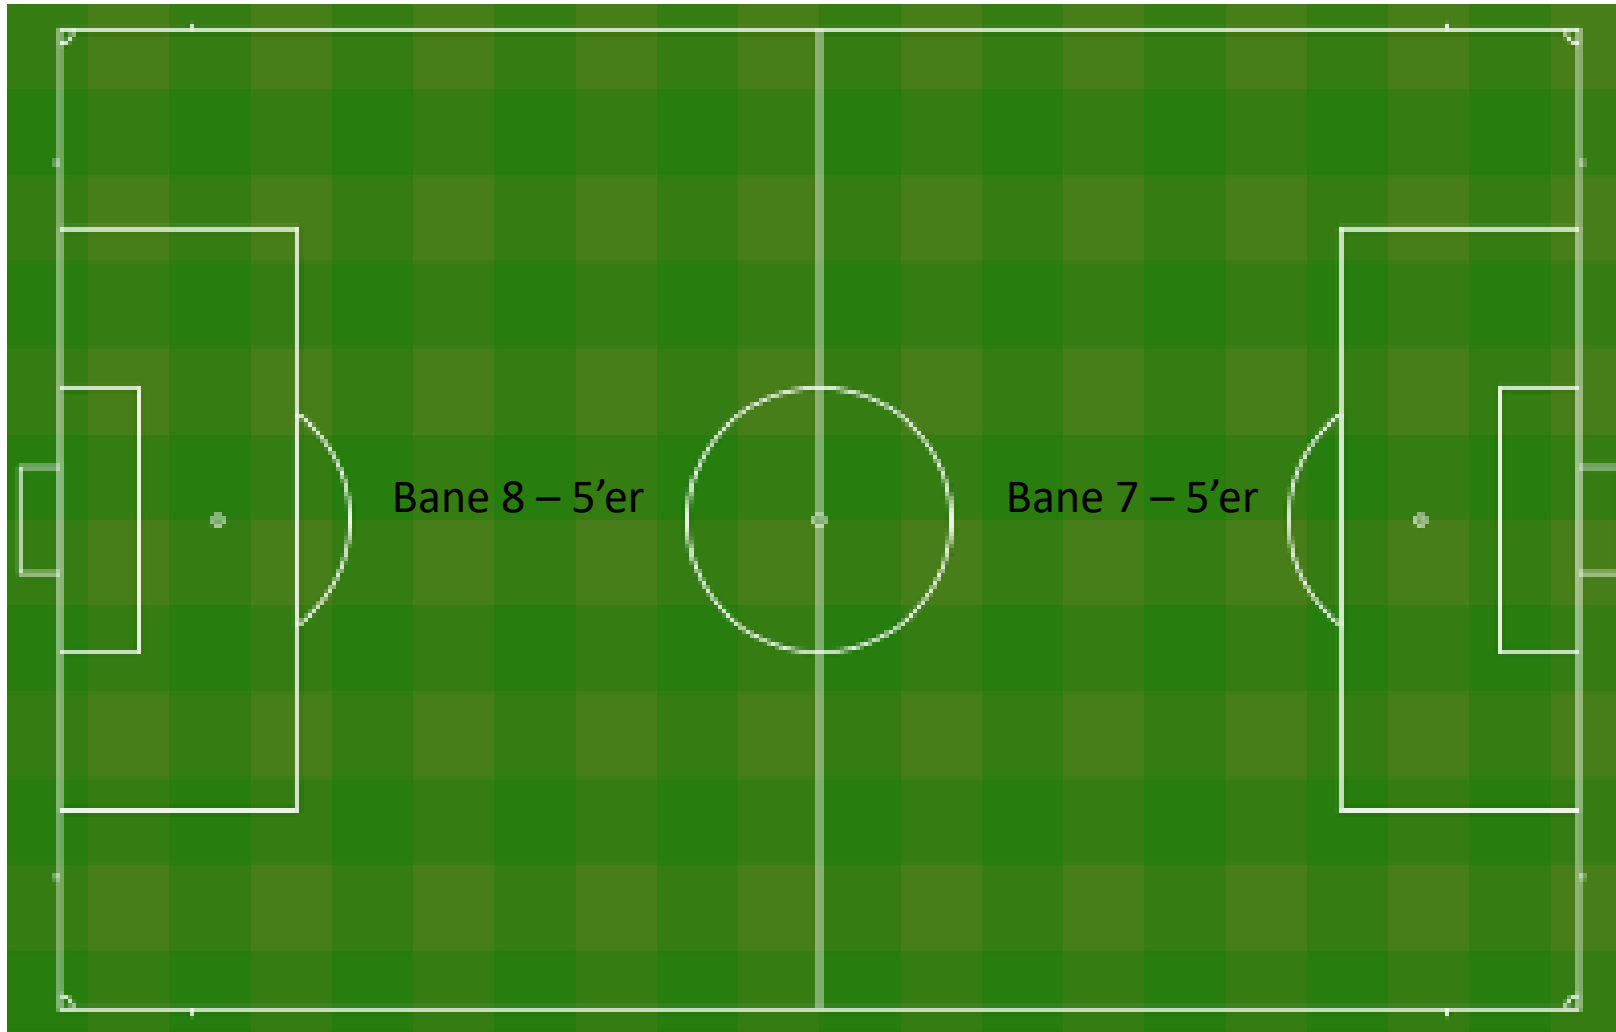

Banekart Batnfjord 7'er KGB ved Batnfjord Skole

Parkering

Batnfjord Skole

Batnfjord Stadion og Klubbhus

Ca. 150 m. →