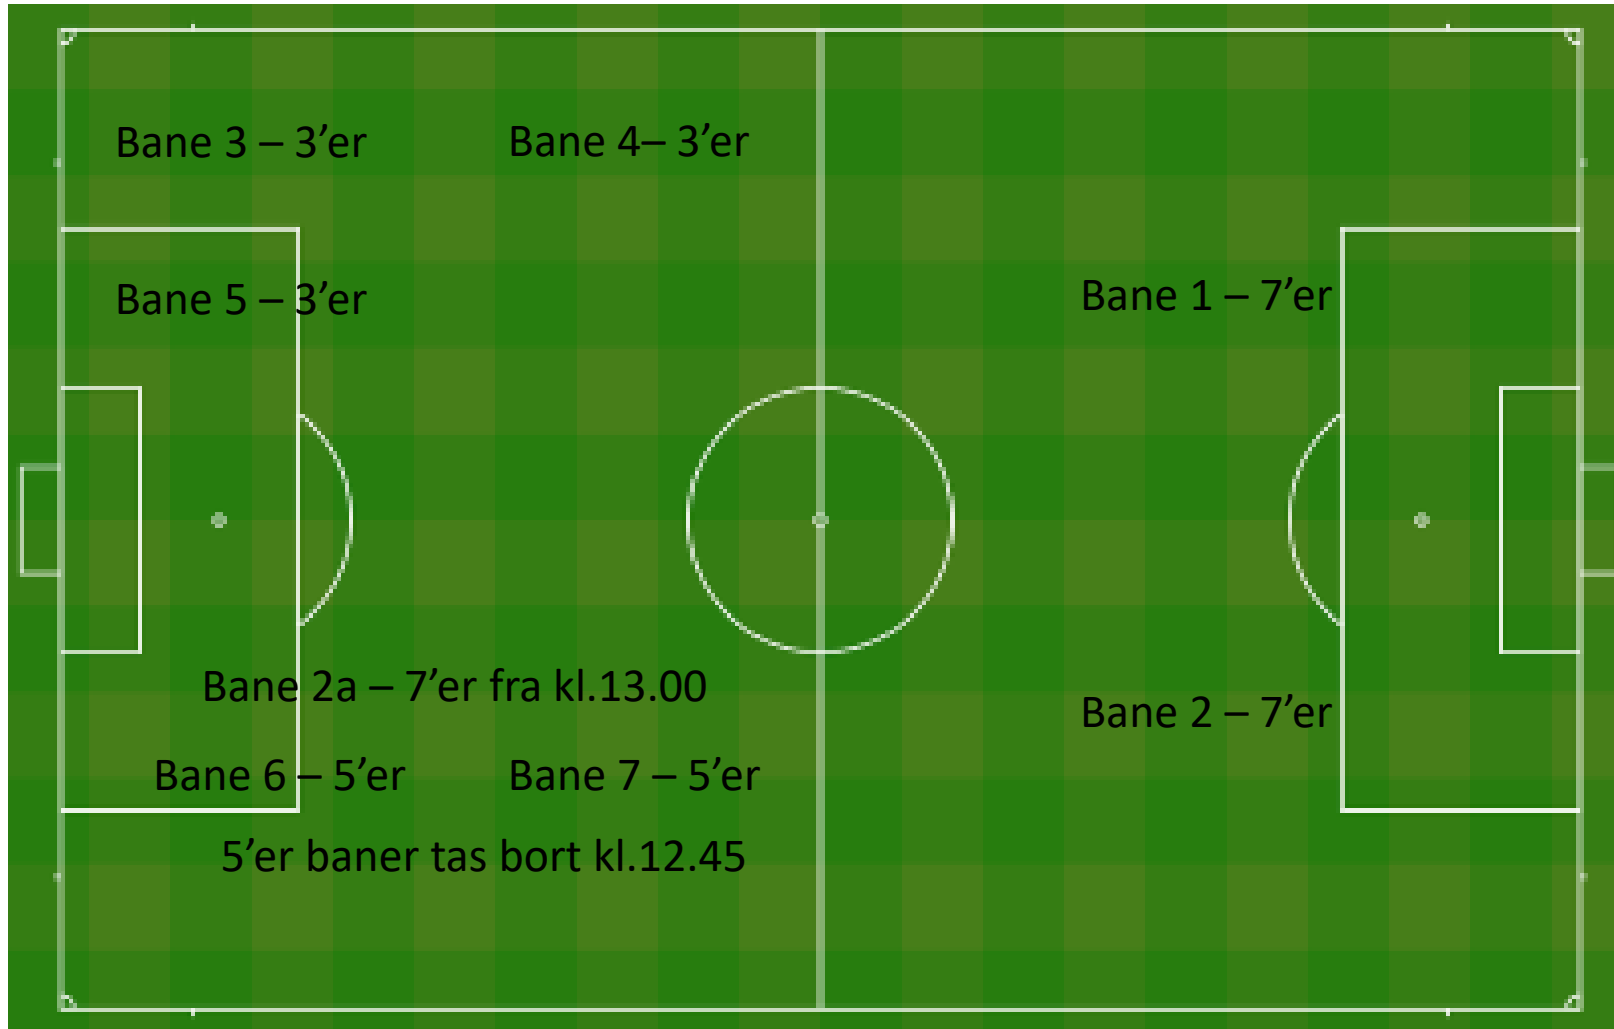

Banekart Batnfjord Stadion 11'er KGB

Parkering

Klubbhuset

Tribune