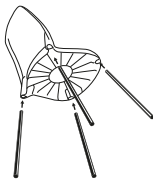

TRAMONTINA

SUMMA

Vanda

Componentes

Parts | Componentes

- 1 concha de polipropileno
  polypropylene shell seat | asiento de polipropileno
- 4 pernas de alumínio anodizado
  anodized aluminum legs | patas de aluminio anodizado
- 4 parafusos tipo Phillips
  Phillips head screws | tornillos Philips

Orientações

Instructions | Orientaciones

- Não subir no assento
  Do not climb on the seat | No subirse al asiento
- Evitar jogar-se sobre a cadeira
  Do not throw yourself on the chair | Evitar tirarse sobre la silla
- Transportar com cuidado
  Transport carefully | Transportar con cuidado
- Revise os parafusos periodicamente
  Check the screws periodically | Revisa los tornillos periódicamente
- Limpar com água e sabão neutro
  Clean with water and mild soap | Limpiar con agua y jabón neutro

Montagem

Assembly | Montaje

1

2