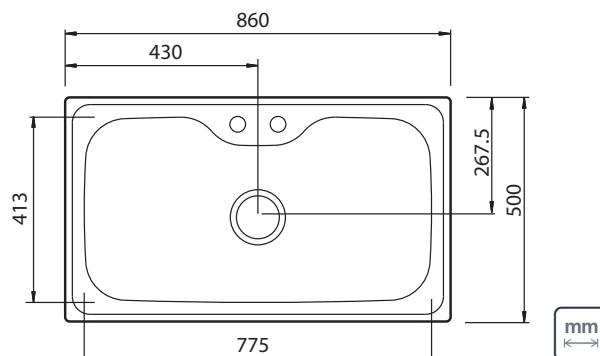

INSTALAÇÃO DA CUBA

— Sobrepor

manual disponível na página do produto em: tramontina.com.br

*Somente compartilhe esse material com pessoas físicas se tiver a evidência do consentimento.

Produto para uso interno | Arquivos BIM disponíveis em: tramontina.com.br/biblioteca

A Tramontina reserva-se o direito de modificar as informações da ficha técnica do produto sem aviso prévio. Todas as imagens são meramente ilustrativas.

Para mais informações acesse: tramontina.com.br