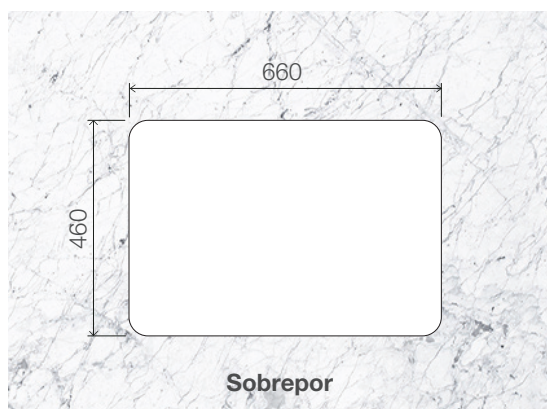

Nicho de corte para instalação

*Somente compartilhe esse material com pessoas físicas se tiver a evidência do consentimento.

Produto para uso interno | Arquivos BIM disponíveis em: tramontina.com.br/biblioteca

A Tramontina reserva-se o direito de modificar as informações da ficha técnica do produto sem aviso prévio. Todas as imagens são meramente ilustrativas.

Para mais informações acesse: tramontina.com.br