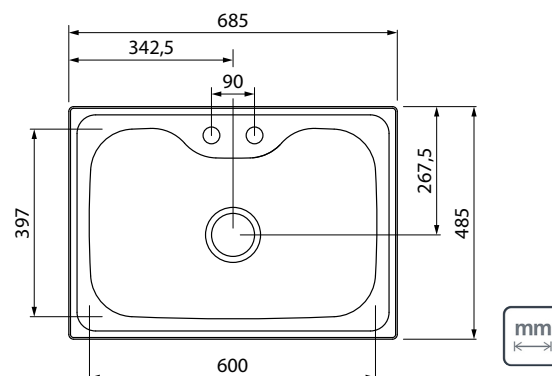

## MORGANA 60 FX

Ref.: 93806/102

TRAMONTINA

**AÇO INOX AISI 304**

**ACABAMENTO**

– Acetinado

**ESPESSURA**

– 0,8 mm

**PROFUNDIDADE**

– 203 mm

**CAPACIDADE**

– 40 L

**INSTALAÇÃO DA CUBA**

– Sobrepor

Gabarito disponível na página do produto em: [tramontina.com.br](http://tramontina.com.br)

Ref.	Acessórios Inclusos			
	 Válvula Ø 4 ½" 94510/022	 Dosador de sabão em Inox 500ml 94517/004	 Tábua em madeira 94530/016	 Cesto coador em Inox 94532/006
93806/102	✓	✓	✓	✓

### Nicho de corte para instalação

\*Somente compartilhe esse material com pessoas físicas se tiver a evidência do consentimento.

Produto para uso interno | Arquivos BIM disponíveis em: [tramontina.com.br/biblioteca](http://tramontina.com.br/biblioteca)