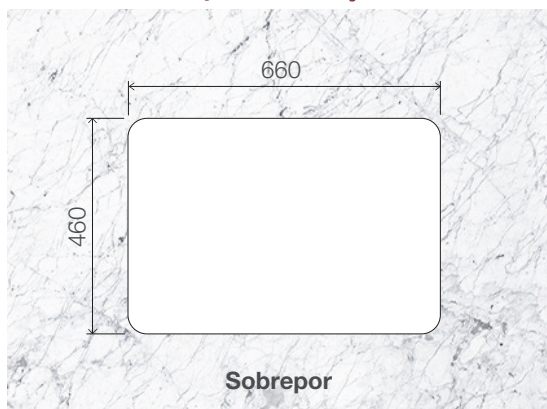

Nicho de corte para instalação

*Somente compartilhe esse material com pessoas físicas se tiver a evidência do consentimento.

Produto para uso interno | Arquivos BIM disponíveis em: tramontina.com.br/biblioteca

A Tramontina reserva-se o direito de modificar as informações da ficha técnica do produto sem aviso prévio. Todas as imagens são meramente ilustrativas.

Para mais informações acesse: tramontina.com.br