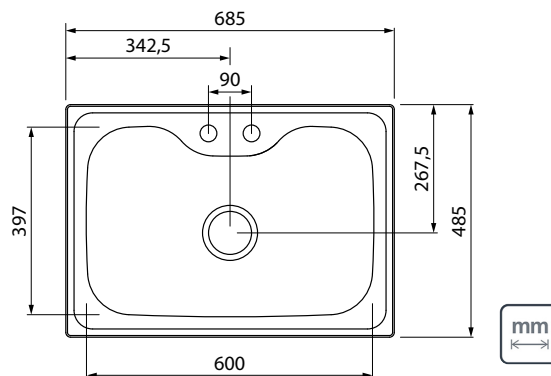

## ESPESSURA

— 0,8 mm

## PROFUNDIDADE DA CUBA

— 203 mm

## INSTALAÇÃO DA CUBA

— Sobrepor

Manual disponível na página do produto em: [tramontina.com.br](http://tramontina.com.br)

Ref.	Acessórios Inclusos				
	 Válvula Ø 4 1/2" 94510/022	 Dosador de sabão em Inox 500ml 94517/004	 Tábua em madeira 94530/016	 Cesto coador em Inox 94532/006	 Torneira em Inox Angolare 94520/020
93806/172	✓	✓	✓	✓	✓

## Nicho de corte para instalação

\*Somente compartilhe esse material com pessoas físicas se tiver a evidência do consentimento.

Produto para uso interno | Arquivos BIM disponíveis em: [tramontina.com.br/biblioteca](http://tramontina.com.br/biblioteca)