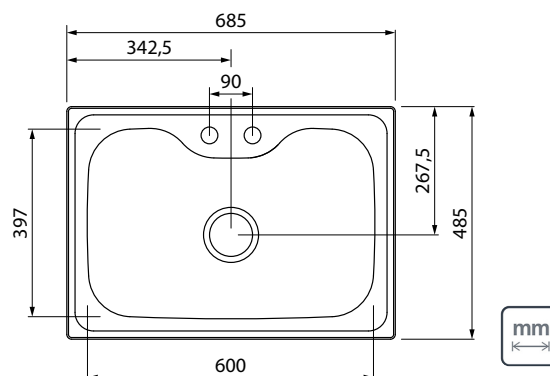

ACABAMENTO

— Acetinado

ESPESSURA

— 0,8 mm

FURAÇÃO PARA TORNEIRA E DOSADOR DE SABÃO

PROFUNDIDADE DA CUBA

— 203 mm

CAPACIDADE

— 40 L

INSTALAÇÃO DA CUBA

— Sobrepor

Manual disponível na página do produto em:
tramontina.com.br

Ref.	Acessórios Inclusos			
	 Válvula Ø 4 1/2" 94510/022	 Dosador de sabão em Inox 500ml 94517/004	 Cesto aramado 94528/031	 Torneira em Inox Angolare 94520/020
93806/182	✓	✓	✓	✓

Nicho de corte para instalação

*Somente compartilhe esse material com pessoas físicas se tiver a evidência do consentimento.

Produto para uso interno | Arquivos BIM disponíveis em: tramontina.com.br/biblioteca