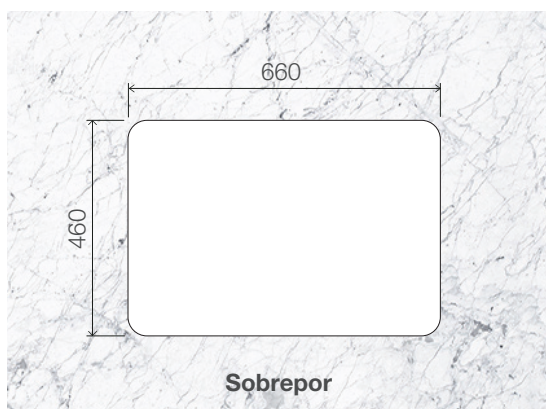

Nicho de corte para instalação

*Somente compartilhe esse material com pessoas físicas se tiver a evidência do consentimento.

Produto para uso interno | Arquivos BIM disponíveis em: tramontina.com.br/biblioteca

A Tramontina reserva-se o direito de modificar as informações da ficha técnica do produto sem aviso prévio. Todas as imagens são meramente ilustrativas.

Para mais informações acesse: tramontina.com.br