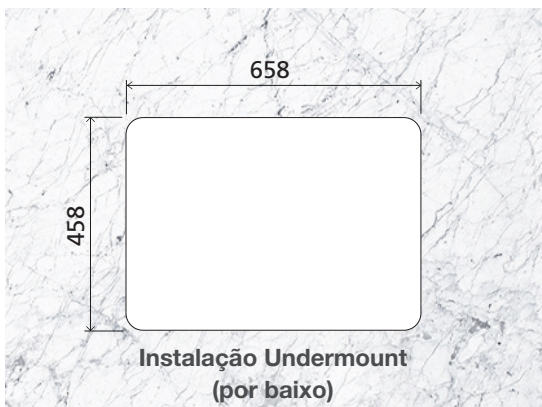

— Acetinado

ESPESSURA

— 0,8 mm

PROFUNDIDADE

— 203 mm

CAPACIDADE

— 40 L

INSTALAÇÃO DA CUBA

— Undermount (por baixo)

Gabarito disponível na página do produto em: tramontina.com.br

Acessório Incluso

	 Válvula Ø 4 1/2" 94510/022
Ref.:	
93806/192	✓

ACESSÓRIOS OPCIONAIS

Misturador inox
94520/022

Dosador de sabão em Inox 500ml
94517/004

Tábua em madeira
94530/016

Cesto coador em Inox
94532/006

Nicho de corte para instalação

Instalação Undermount (por baixo)

*Somente compartilhe esse material com pessoas físicas se tiver a evidência do consentimento.