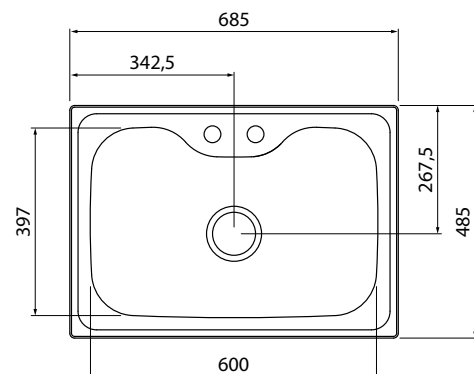

— Acetinado

ESPESSURA

— 0,8 mm

PROFUNDIDADE

— 203 mm

CAPACIDADE

— 40 L

INSTALAÇÃO DA CUBA

Tábua em madeira
94530/016

Cesto coador em Inox
94532/006

Nicho de corte para instalação

Instalação Undermount (por baixo)

*Somente compartilhe esse material com pessoas físicas se tiver a evidência do consentimento.