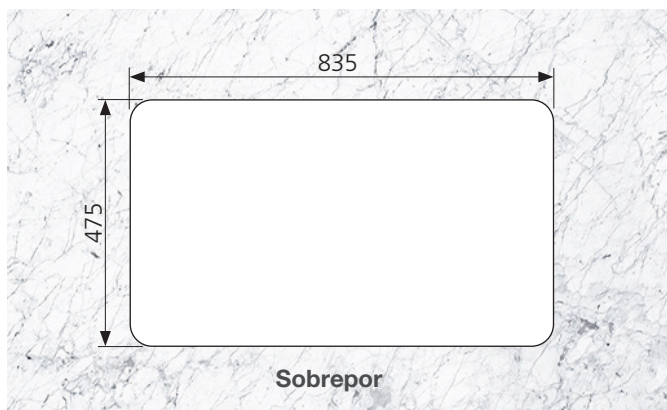

ACABAMENTO

— Pré-polido

ESPESSURA

— 0,6 mm

PROFUNDIDADE DA CUBA

— 152 mm

CAPACIDADE

— 15,5 + 15,5 L

INSTALAÇÃO DA CUBA

— Sobrepor

gabarito disponível na página do produto em: tramontina.com.br

Ref.	Acessório Incluso
	 2 Válvulas Ø 4 ½" 94510/027
93808/602	✓

Nicho de corte para instalação

*Somente compartilhe esse material com pessoas físicas se tiver a evidência do consentimento.