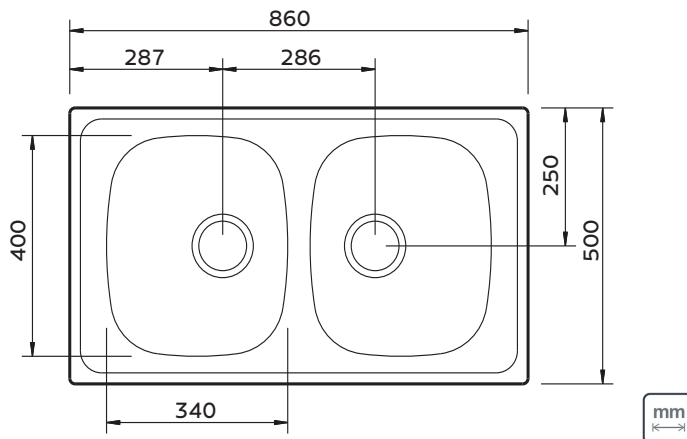

ACABAMENTO

— Pré-polido

ESPESSURA

— 0,6 mm

PROFUNDIDADE DA CUBA

— 152 mm

CAPACIDADE

— 15,5 + 15,5 L

INSTALAÇÃO DA CUBA

— Sobrepor

gabarito disponível na página do produto em: tramontina.com.br

Ref.	Acessório Incluso
	 2 Válvulas Ø 4 ½" 94510/027
93808/602	✓

Nicho de corte para instalação

*Somente compartilhe esse material com pessoas físicas se tiver a evidência do consentimento.