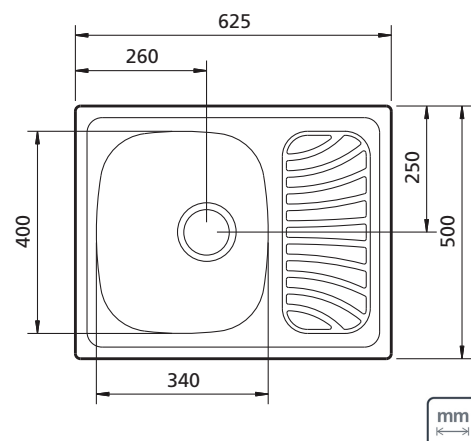

TRAMONTINA

ALPHA 34 R

CUBA DE SOBREPOR ALPHA 34 R

Ref.: 93827/602

TRAMONTINA

AÇO INOX

— AISI 304

ACABAMENTO

— Pré-polido

ESPESSURA

— 0,6 mm

PROFUNDIDADE DA CUBA

— 152 mm

CAPACIDADE

— 15,5 L

INSTALAÇÃO DA CUBA

— Sobrepor

gabarito disponível na página do produto em: tramontina.com.br

Ref.	Acessório Incluso
	 Válvula Ø 4 1/2" 94510/027
93827/602	✓

Nicho de corte para instalação

Produto para uso interno | Arquivos BIM disponíveis em: tramontina.com/biblioteca