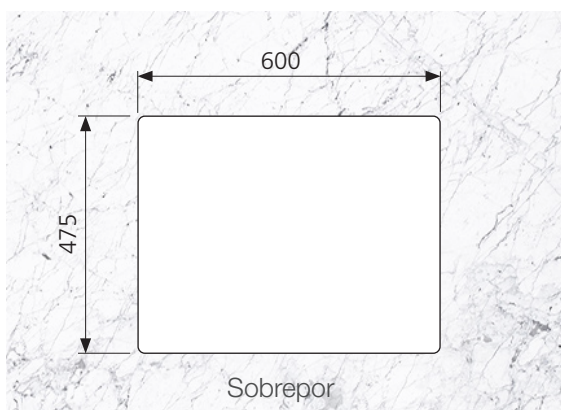

Nicho de corte para instalação

Produto para uso interno | Arquivos BIM disponíveis em: tramontina.com/biblioteca

A Tramontina reserva-se o direito de modificar as informações da ficha técnica do produto sem aviso prévio. Todas as imagens são meramente ilustrativas.

Para mais informações acesse: tramontina.com