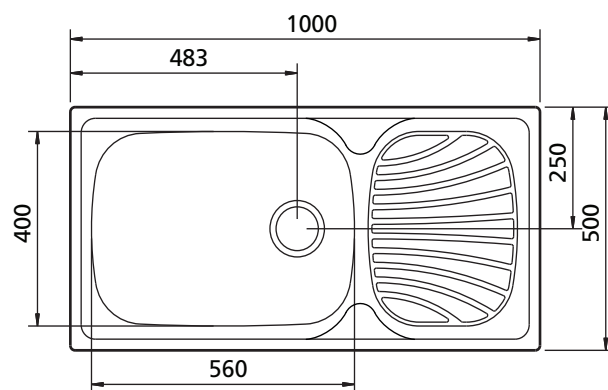

CUBAS DE SOBREPOR

ALPHA 56 R

TRAMONTINA

Ref.: 94854/602

AÇO INOX

— AISI 304

ACABAMENTO

— Pré-polido

ESPESSURA

— 0,6 mm

PROFUNDIDADE DA CUBA

— 172 mm

ACESSÓRIO INCLUSO

— Válvula de \varnothing 4 1/2" - 94510/027

INSTALAÇÃO DA CUBA

— Sobrepor

gabarito disponível na página do produto em: tramontina.com

Nicho de corte para instalação

mm

Produto para uso interno | Arquivos BIM disponíveis em: tramontina.com/biblioteca

A Tramontina reserva-se o direito de modificar as informações da ficha técnica do produto sem aviso prévio. Todas as imagens são meramente ilustrativas.