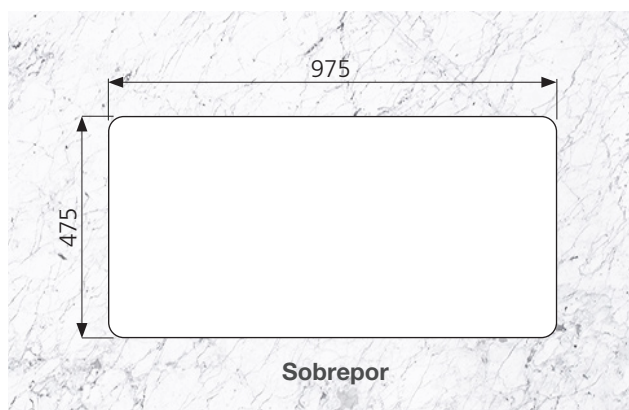

Nicho de corte para instalação

mm

Produto para uso interno | Arquivos BIM disponíveis em: tramontina.com/biblioteca

A Tramontina reserva-se o direito de modificar as informações da ficha técnica do produto sem aviso prévio. Todas as imagens são meramente ilustrativas.

Para mais informações acesse: tramontina.com