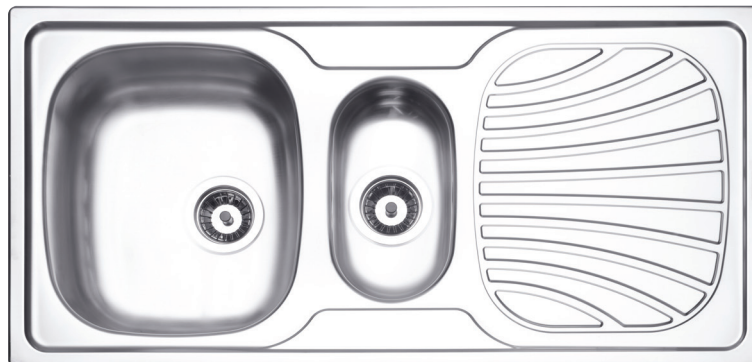

# CUBA DE SOBREPOR VEGA 1.5C 34 PLUS R

TRAMONTINA

Ref.: 93857/602