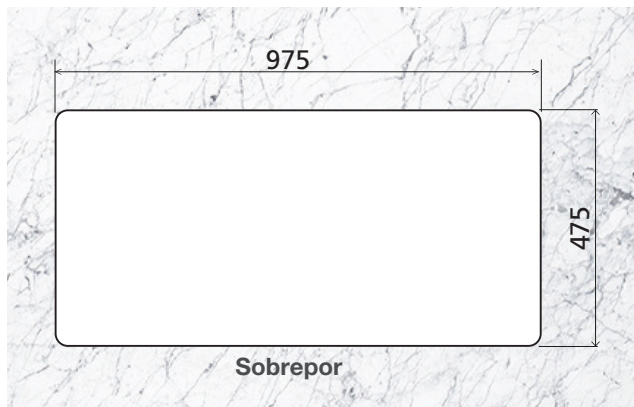

Acessórios Inclusos

	 Válvula Ø 4 ½" 94510/022	 Válvula Ø 4 ½" com escape 94510/023	Furo p/ torneira (Ø 35mm)
Ref.:			
93860/123	✓	✓	
93861/123	✓	✓	

Nicho de corte para instalação: