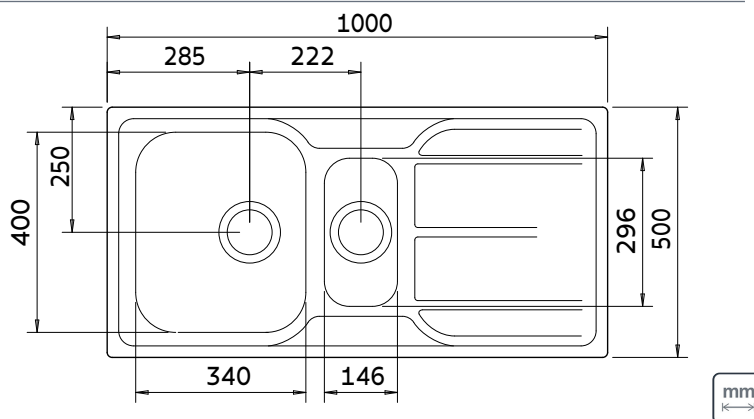

ACABAMENTO

– Acetinado

ESPESSURA

– 0,7 mm

PROFUNDIDADE

– 180 mm

– 160 mm Cuba auxiliar

CAPACIDADE

– 20,5 + 5,5 L

INSTALAÇÃO DA CUBA

– Sobrepor

Gabarito* disponível na página do produto em: tramontina.com.br

Acessórios Inclusos

	 Válvula Ø 4 ½" 94510/022	 Válvula Ø 4 ½" com escape 94510/023	Furo p/ torneira (Ø 35mm)
Ref.:			
93860/123	✓	✓	
93861/123	✓	✓	

Nicho de corte para instalação:

*Somente compartilhe esse material com pessoas físicas se tiver a evidência do consentimento.

Produto para uso interno | Arquivos BIM disponíveis em: tramontina.com.br/biblioteca