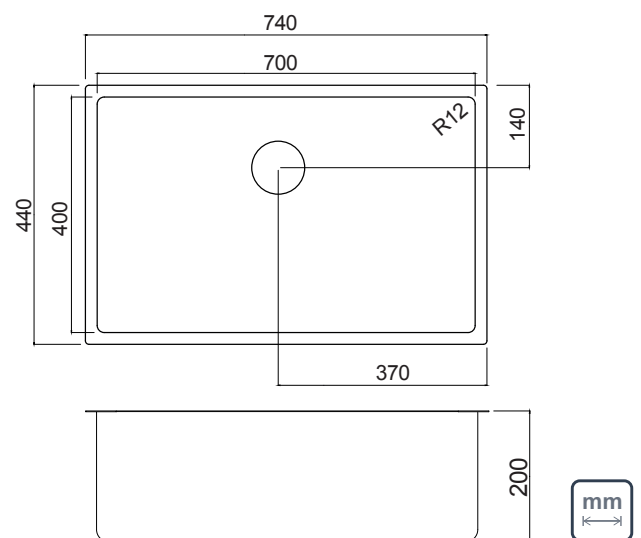

# QUADRUM

Com estilo único e acabamento minucioso, aliando o belo ao funcional.

**LANÇAMENTO**

**Quadrum 70 U**

Ref. 94000/ 113

740 x 440 mm

- Aço Inox AISI 304 com acabamento Scotch Brite e espessura de 1mm.
- Raio interno de 12 mm.
- Manta adesiva antirruído.
- Acompanha uma válvula  $\varnothing 4 \frac{1}{2}$ " com escape.
- Dimensões para corte no tampo:  
700 x 400 mm.
- Instalação por baixo.