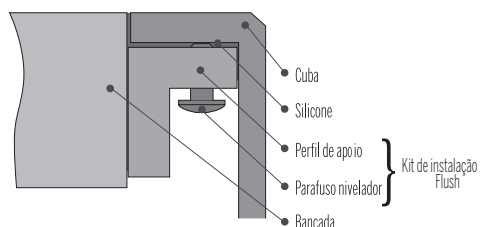

VISTA LATERAL

Kit de instalação flush vendido separadamente.

— Ref.: 94532/110

ACESSÓRIOS OPCIONAIS VENDIDOS SEPARADAMENTE

Misturador Angolare
94520/312

Dosador de sabão 500ml
94517/304

Misturador Angolare
94520/412

Dosador de sabão 500ml
94517/404

Misturador Angolare
94520/512

Dosador de sabão 500ml
94517/504