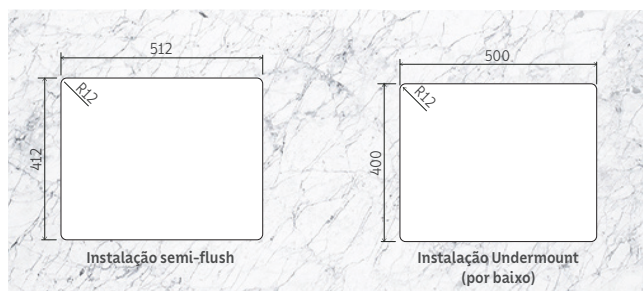

Nicho de corte para instalação

Gabarito para instalação flush disponível na página do produto em: tramontina.com.br

*Somente compartilhe esse material com pessoas físicas se tiver a evidência do consentimento.

Produto para uso interno | Arquivos BIM disponíveis em: tramontina.com.br/biblioteca

A Tramontina reserva-se o direito de modificar as informações da ficha técnica do produto sem aviso prévio. Todas as imagens são meramente ilustrativas.

Para mais informações acesse: tramontina.com.br