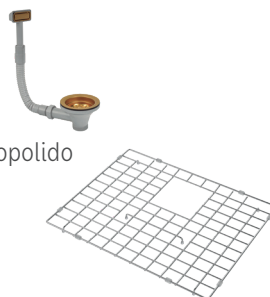

## ACABAMENTO PDV

— (Physical Vapor Deposition) é um processo para produzir um vapor metálico que é depositado sobre a peça como se fosse uma fina camada colorida.

## PROFUNDIDADE

— 205 mm

## ACESSÓRIOS INCLUSOS

— Válvula de  $\varnothing$  4 1/2" com escape

— Grade aramada Inox AISI 304 eletropolido