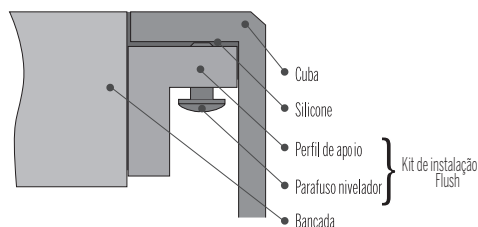

VISTA LATERAL

Kit de instalação flush vendido separadamente.

— Ref.: 94532/107

ACESSÓRIOS OPCIONAIS VENDIDOS SEPARADAMENTE

Misturador Angolare
94520/312
Dosador de sabão 500ml
94517/304

Misturador Angolare
94520/412
Dosador de sabão 500ml
94517/404

Misturador Angolare
94520/512
Dosador de sabão 500ml
94517/504