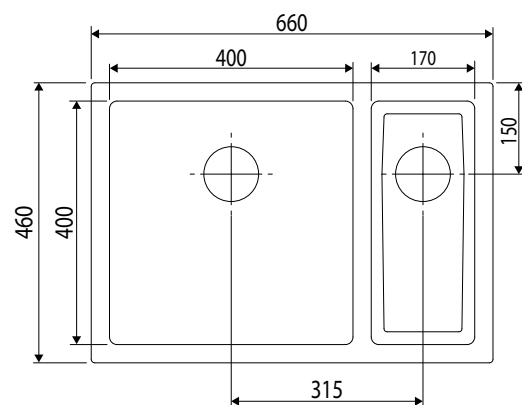

— Scotch Brite

ESPESSURA

— 1,0 mm

ACESSÓRIO INCLUSO

— Válvula \varnothing 4 1/2" com escape

— Válvula \varnothing 4 1/2"

Ref.: 94008/143

Cuba Inox Quadrum 1.5C

+Escorredor de pratos inox

+Porta talheres inox

Medidas de corte para instalação

Gabarito para instalação em modo Flush disponível na página do produto em: tramontina.com.br

Kit Flush para instalação Flush Ref.: 94532/108 (vendido separadamente)