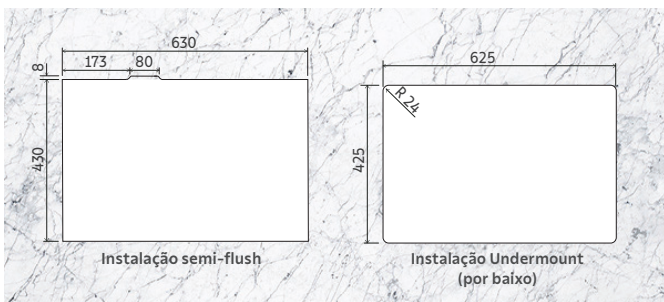

Cuba Inox Quadrum 1.5C

+Escorredor de pratos e copos inox

DESIGN
COLLECTION

PODE SER INSTALADA DE TRÊS MANEIRAS:

— Flush — Semi-flush — Undermount

AÇO INOX

— AISI 304

ACABAMENTO

— Scotch Brite

ESPESSURA

— 1,0 mm

ACESSÓRIO INCLUSO

— Válvula \varnothing 4 1/2" com escape

— Válvula \varnothing 4 1/2"

Ref.: 94008/143

Cuba Inox Quadrum 1.5C

+Escorredor de pratos inox

+Porta talheres inox

Medidas de corte para instalação

Gabarito para instalação em modo Flush disponível na página do produto em: tramontina.com.br

Kit Flush para instalação Flush Ref.: 94532/108 (vendido separadamente)