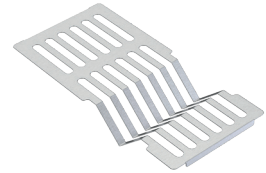

TRAMONTINA

QUADRUM 1.5C

CUBA PARA COZINHA

QUADRUN 1.5C 40

TRAMONTINA

Ref.: 94008/103

Cuba Inox Quadrum 1.5C

Ref.: 94008/133

Cuba Inox Quadrum 1.5C

+Escorredor de pratos e copos inox

DESIGN
COLLECTION

PODE SER INSTALADA DE TRÊS MANEIRAS:

— Flush — Semi-flush — Undermount

AÇO INOX

— AISI 304

ACABAMENTO

— Scotch Brite

ESPESSURA

— 1,0 mm

ACESSÓRIO INCLUSO

— Válvula \varnothing 4 1/2" com escape

— Válvula \varnothing 4 1/2"

Ref.: 94008/143

Cuba Inox Quadrum 1.5C

+Escorredor de pratos inox

+Porta talheres inox

Medidas de corte para instalação

Gabarito para instalação em modo Flush disponível na página do produto em: tramontina.com.br

Kit Flush para instalação Flush Ref.: 94532/108 (vendido separadamente)