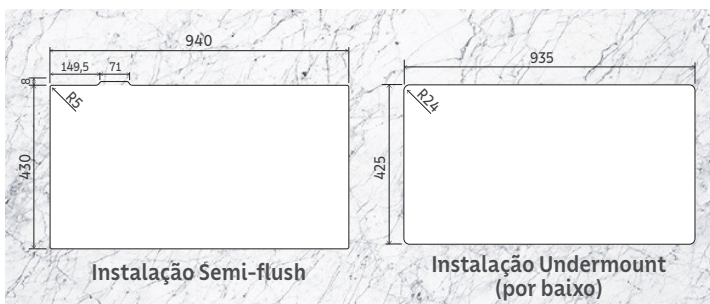

— AISI 304

ACABAMENTO

— Scotch Brite

ESPESSURA

— 1,0 mm

PROFUNDIDADE DA CUBA

— 2 x 212 mm

— 1 x 150 mm

ACOMPANHA MANTA ADESIVA ANTI-RUÍDO

PODE SER INSTALADA DE TRÊS MANEIRAS:

— Flush

— Semi-flush

— Undermount

Kit Flush para instalação Flush Ref.: 94532/114
(vendido separadamente)

Nicho de corte para instalação

Gabarito para a instalação em modo Flush disponível na página do produto em: tramontina.com.br

CUBA PARA COZINHA QUADRUN 2.5C 34

TRAMONTINA

Escolha a cuba que melhor se encaixa em seu projeto.

Ref.	Acessórios Incluídos	
94009/133	 2 Válvulas Ø 4 ½"	 Válvula Ø 4 ½" com escape