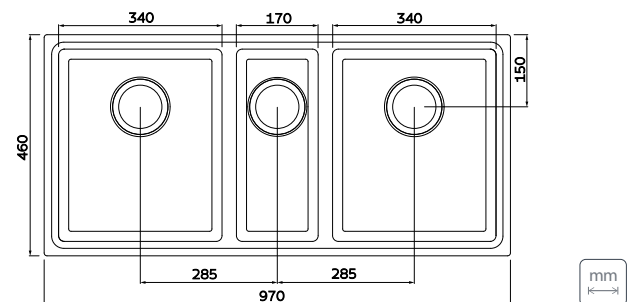

— AISI 304

ACABAMENTO

— Scotch Brite

ESPESSURA

— 1,0 mm

PROFUNDIDADE DA CUBA

— 2 x 212 mm

— 1 x 150 mm

ACOMPANHA MANTA ADESIVA ANTI-RUÍDO

PODE SER INSTALADA DE TRÊS MANEIRAS:

— Flush

— Semi-flush

— Undermount

Kit Flush para instalação Flush Ref.: 94532/114
(vendido separadamente)

Nicho de corte para instalação

Gabarito para a instalação em modo Flush disponível na página do produto em: tramontina.com.br

CUBA PARA COZINHA QUADRUN 2.5C 34

TRAMONTINA

Escolha a cuba que melhor se encaixa em seu projeto.

Ref.	Acessórios Incluídos	
94009/133	 2 Válvulas Ø 4 ½"	 Válvula Ø 4 ½" com escape